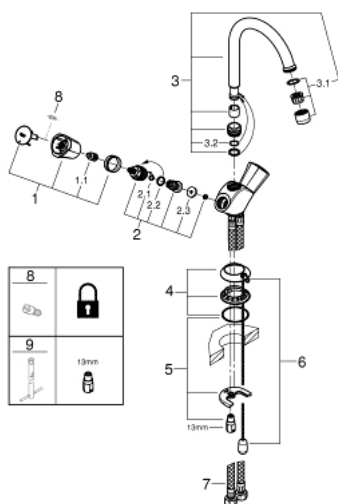

21 374 001 COSTA L СМЕСИТЕЛЬ ДЛЯ РАКОВИНЫ НА ОДНО ОТВЕРСТИЕ, DN 15

ОПИСАНИЕ ПРОДУКТА

- металлические рукоятки
- с теплоизоляцией
- привинчивающаяся
- вентиль Longlife с резиновым уплотнением
- поворотный трубкообразный излив с аэратором
- цепочка
- гибкая подводка
- GROHE StarLight хромированное покрытие поверхности

21 374 001 COSTA L СМЕСИТЕЛЬ ДЛЯ РАКОВИНЫ НА ОДНО ОТВЕРСТИЕ, DN 15

ЗАПАСНЫЕ ЧАСТИ

- 1: Ручка запорная Costa L (Order-nr. 45994000)
 - 1.1: Переходник-защелка (Order-nr. 0538600M)
 - 2: Вентиль 1/2" (Order-nr. 07146000)
 - 2.1: O-кольцо Ø6 x Ø2 (Order-nr. 0128300M)
 - 2.2: O-кольцо Ø18,2 x Ø1,7 (Order-nr. 0392400M)
 - 2.3: Уплотнение (Order-nr. 0529100M)
 - 3: Трубообразный излив (Order-nr. 13219000)
 - 3.1: Аэратор (Order-nr. 13928000)
 - 3.2: O-кольцо Ø12 x Ø2 (Order-nr. 0128000M)
 - 4: Розетка (Order-nr. 48004000)
 - 5: Обратное резьбовое соединение (Order-nr. 46249000)
 - 6: Цепочка (Order-nr. 06815000)
 - 7: Шланг под давлением (Order-nr. 46255000)
 - 8: Винты для Costa/Avina (Order-nr. 48013000)*
 - 9: Монтажный ключ (Order-nr. 19017000)*
- * Optional accessories