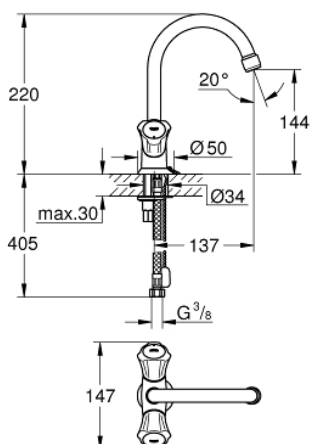

21 374 001 COSTA L СМЕСИТЕЛЬ ДЛЯ РАКОВИНЫ НА ОДНО ОТВЕРСТИЕ, DN 15

ОПИСАНИЕ ПРОДУКТА

- металлические рукоятки
- с теплоизоляцией
- привинчивающаяся
- вентиль Longlife с резиновым уплотнением
- поворотный трубкообразный излив с аэратором
- цепочка
- гибкая подводка
- GROHE StarLight хромированное покрытие поверхности

21 374 001 COSTA L СМЕСИТЕЛЬ ДЛЯ РАКОВИНЫ НА ОДНО ОТВЕРСТИЕ, DN 15

ЗАПАСНЫЕ ЧАСТИ

- 1: Ручка запорная Costa L (Order-nr. 45994000)
 - 1.1: Переходник-защелка (Order-nr. 0538600M)
 - 2: Вентиль 1/2" (Order-nr. 07146000)
 - 2.1: O-кольцо Ø6 x Ø2 (Order-nr. 0128300M)
 - 2.2: O-кольцо Ø18,2 x Ø1,7 (Order-nr. 0392400M)
 - 2.3: Уплотнение (Order-nr. 0529100M)
 - 3: Трубообразный излив (Order-nr. 13219000)
 - 3.1: Аэратор (Order-nr. 13928000)
 - 3.2: O-кольцо Ø12 x Ø2 (Order-nr. 0128000M)
 - 4: Розетка (Order-nr. 48004000)
 - 5: Обратное резьбовое соединение (Order-nr. 46249000)
 - 6: Цепочка (Order-nr. 06815000)
 - 7: Шланг под давлением (Order-nr. 46255000)
 - 8: Винты для Costa/Avina (Order-nr. 48013000)*
 - 9: Монтажный ключ (Order-nr. 19017000)*
- * Optional accessories