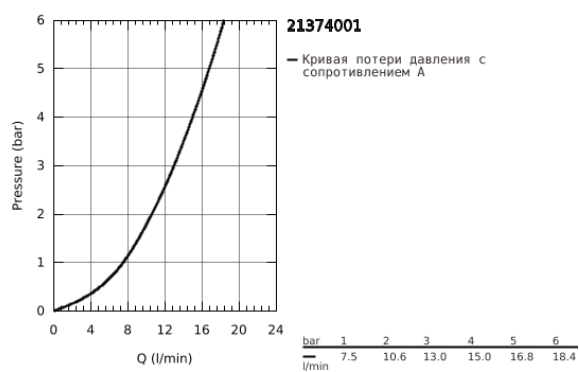

21 374 001 COSTA L СМЕСИТЕЛЬ ДЛЯ РАКОВИНЫ НА ОДНО ОТВЕРСТИЕ, DN 15

ОПИСАНИЕ ПРОДУКТА

- металлические рукоятки
- с теплоизоляцией
- привинчивающаяся
- вентиль Longlife с резиновым уплотнением
- поворотный трубкообразный излив с аэратором
- цепочка
- гибкая подводка
- GROHE StarLight хромированное покрытие поверхности