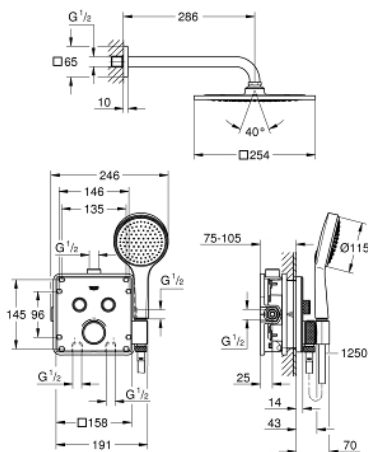

## 34 742 000 GROHTHERM SMARTCONTROL НАБОР ДЛЯ КОМПЛЕКТАЦИИ ДУША

### ОПИСАНИЕ ПРОДУКТА

- в комплект входят:
- встраиваемый термостат с 2 кнопками управления и встроенным держателем для ручного душа
- Grohtherm SmartControl Комплект верхней монтажной части
- (29 125 000)
- GROHE Rapido SmartBox 35 600/35 604 (универсальная встраиваемая часть)
- Rainshower F-Series 10" Верхний душ с душевым кронштейном 286 мм (26 070 000)
- ручной душ Power&Soul Cosmopolitan 115 (27 661 000)
- душевой шланг Silverflex 1.250 мм (28 362)