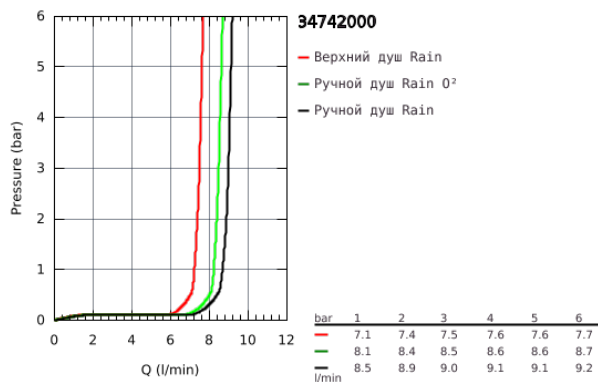

ОПИСАНИЕ ПРОДУКТА

- в комплект входят:
- встраиваемый термостат с 2 кнопками управления и встроенным держателем для ручного душа
- Grohtherm SmartControl Комплект верхней монтажной части
- (29 125 000)
- GROHE Rapido SmartBox 35 600/35 604 (универсальная встраиваемая часть)
- Rainshower F-Series 10" Верхний душ с душевым кронштейном 286 мм (26 070 000)
- ручной душ Power&Soul Cosmopolitan 115 (27 661 000)
- душевой шланг Silverflex 1.250 мм (28 362)