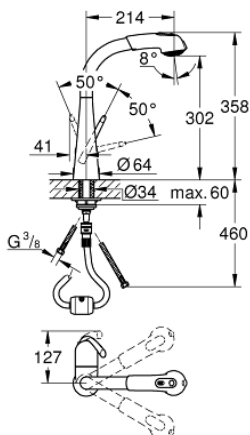

32 553 SD0 ZEDRA СМЕСИТЕЛЬ ОДНОРЫЧАЖНЫЙ ДЛЯ МОЙКИ, DN 15

ОПИСАНИЕ ПРОДУКТА

- монтаж на одно отверстие
- GROHE StarLight хромированное покрытие поверхности
- GROHE RealSteel корпус из нержавеющей стали
- GROHE SilkMove керамический картридж Ø 46 мм
- выдвижной излив с переключателем режимов струи
- автоматический переключатель аэратор/SpeedClean душевая струя
- автоматическое возвратное переключение на аэратор после выключения
- регулировка расхода воды
- поворотный трубкообразный излив
- угол поворота 360°
- встроенный обратный клапан
- с защитой от обратного потока
- гибкая подводка
- система быстрого монтажа

32 553 SD0 ZEDRA СМЕСИТЕЛЬ ОДНОРЫЧАЖНЫЙ ДЛЯ МОЙКИ, DN 15

SPARE PARTS

- 1: Рычаг (Order-nr. 46654SD0)
- 1.1: Крепежный набор (Order-nr. 46310000)
- 2: Колпак (Order-nr. 46655SD0)
- 3: Картридж (Order-nr. 46048000)
- 4: Бегунок (Order-nr. 46632V00)
- 5: Выдвижной излив (Order-nr. 46656ND0)
- 5.1: Аэратор (Order-nr. 13952000)
- 5.2: Обратный клапан (Order-nr. 08565000)
- 5.3: Сетка (Order-nr. 0676800M)
- 6: Душевой шланг (Order-nr. 48293000)
- 7: Обратное резьбовое соединение (Order-nr. 46345000)
- 8: Переходник (Order-nr. 46338000)