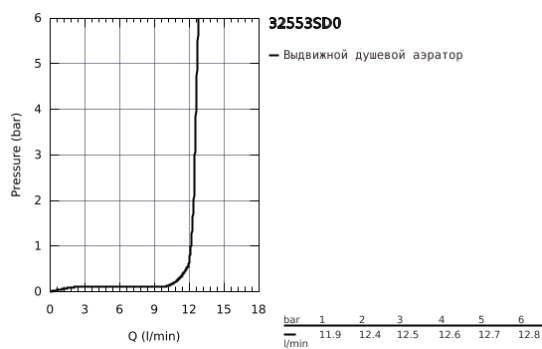

32 553 SD0 ZEDRA СМЕСИТЕЛЬ ОДНОРЫЧАЖНЫЙ ДЛЯ МОЙКИ, DN 15

ОПИСАНИЕ ПРОДУКТА

- монтаж на одно отверстие
- GROHE StarLight хромированное покрытие поверхности
- GROHE RealSteel корпус из нержавеющей стали
- GROHE SilkMove керамический картридж Ø 46 мм
- выдвижной излив с переключателем режимов струи
- автоматический переключатель аэратор/SpeedClean душевая струя
- автоматическое возвратное переключение на аэратор после выключения
- регулировка расхода воды
- поворотный трубкообразный излив
- угол поворота 360°
- встроенный обратный клапан
- с защитой от обратного потока
- гибкая подводка
- система быстрого монтажа

32 553 SD0 ZEDRA СМЕСИТЕЛЬ ОДНОРЫЧАЖНЫЙ ДЛЯ МОЙКИ, DN 15

SPARE PARTS

- 1: Рычаг (Order-nr. 46654SD0)
- 1.1: Крепежный набор (Order-nr. 46310000)
- 2: Колпак (Order-nr. 46655SD0)
- 3: Картридж (Order-nr. 46048000)
- 4: Бегунок (Order-nr. 46632V00)
- 5: Выдвижной излив (Order-nr. 46656ND0)
- 5.1: Аэратор (Order-nr. 13952000)
- 5.2: Обратный клапан (Order-nr. 08565000)
- 5.3: Сетка (Order-nr. 0676800M)
- 6: Душевой шланг (Order-nr. 48293000)
- 7: Обратное резьбовое соединение (Order-nr. 46345000)
- 8: Переходник (Order-nr. 46338000)