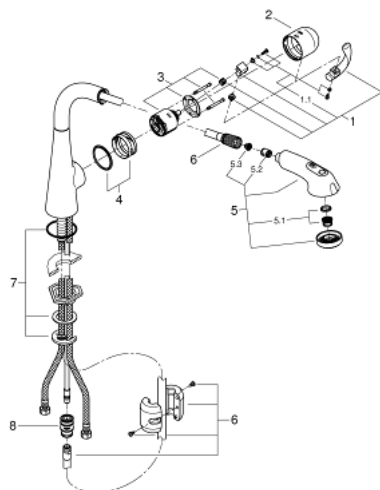

32 553 SD0 ZEDRA СМЕСИТЕЛЬ ОДНОРЫЧАЖНЫЙ ДЛЯ МОЙКИ, DN 15

ОПИСАНИЕ ПРОДУКТА

- монтаж на одно отверстие
- GROHE StarLight хромированное покрытие поверхности
- GROHE RealSteel корпус из нержавеющей стали
- GROHE SilkMove керамический картридж Ø 46 мм
- выдвижной излив с переключателем режимов струи
- автоматический переключатель аэратор/SpeedClean душевая струя
- автоматическое возвратное переключение на аэратор после выключения
- регулировка расхода воды
- поворотный трубкообразный излив
- угол поворота 360°
- встроенный обратный клапан
- с защитой от обратного потока
- гибкая подводка
- система быстрого монтажа

32 553 SD0 ZEDRA СМЕСИТЕЛЬ ОДНОРЫЧАЖНЫЙ ДЛЯ МОЙКИ, DN 15

SPARE PARTS

- 1: Рычаг (Order-nr. 46654SD0)
- 1.1: Крепежный набор (Order-nr. 46310000)
- 2: Колпак (Order-nr. 46655SD0)
- 3: Картридж (Order-nr. 46048000)
- 4: Бегунок (Order-nr. 46632V00)
- 5: Выдвижной излив (Order-nr. 46656ND0)
- 5.1: Аэратор (Order-nr. 13952000)
- 5.2: Обратный клапан (Order-nr. 08565000)
- 5.3: Сетка (Order-nr. 0676800M)
- 6: Душевой шланг (Order-nr. 48293000)
- 7: Обратное резьбовое соединение (Order-nr. 46345000)
- 8: Переходник (Order-nr. 46338000)