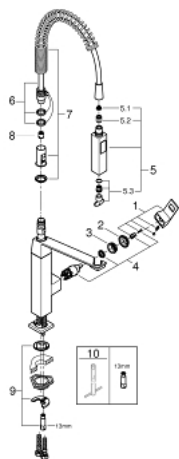

31 395 000 EUROCUBE СМЕСИТЕЛЬ ОДНОРЫЧАЖНЫЙ ДЛЯ МОЙКИ, DN 15

ОПИСАНИЕ ПРОДУКТА

- монтаж на одно отверстие
- GROHE StarLight хромированное покрытие поверхности
- GROHE SilkMove керамический картридж 28 мм
- автоматический переключатель аэратор/SpeedClean душевая струя
- автоматический возврат на ламинарный режим струи
- поворотный излив
- угол поворота 140°
- кронштейн с углом поворота 360°
- с защитой от обратного потока
- гибкая подводка
- система быстрого монтажа

31 395 000 EUROCUBE СМЕСИТЕЛЬ ОДНОРЫЧАЖНЫЙ ДЛЯ МОЙКИ, DN 15

ЗАПАСНЫЕ ЧАСТИ

- 1: Рычаг (Order-nr. 46788000)
 - 2: Колпак (Order-nr. 46581000)
 - 3: Крепежное кольцо (Order-nr. 07419000)
 - 4: Картридж (Order-nr. 46580000)
 - 5: Выдвижной излив (Order-nr. 46924000)
 - 5.1: Сетка (Order-nr. 0676800M)
 - 5.2: Обратный клапан (Order-nr. 08565000)
 - 5.3: Аэратор (Order-nr. 13937000)
 - 6: Душевой шланг (Order-nr. 46871000)
 - 7: Пружина (Order-nr. 46873SD0)
 - 8: Обратный клапан (Order-nr. 08567000)
 - 9: Обратное резьбовое соединение (Order-nr. 46671000)
 - 10: Монтажный ключ (Order-nr. 19017000)*
- * Optional accessories