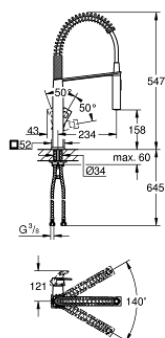

31 395 000 EUROCUBE СМЕСИТЕЛЬ ОДНОРЫЧАЖНЫЙ ДЛЯ МОЙКИ, DN 15

ОПИСАНИЕ ПРОДУКТА

- монтаж на одно отверстие
- GROHE StarLight хромированное покрытие поверхности
- GROHE SilkMove керамический картридж 28 мм
- автоматический переключатель аэратор/SpeedClean душевая струя
- автоматический возврат на ламинарный режим струи
- поворотный излив
- угол поворота 140°
- кронштейн с углом поворота 360°
- с защитой от обратного потока
- гибкая подводка
- система быстрого монтажа

31 395 000 EUROCUBE СМЕСИТЕЛЬ ОДНОРЫЧАЖНЫЙ ДЛЯ МОЙКИ, DN 15

ЗАПАСНЫЕ ЧАСТИ

- 1: Рычаг (Order-nr. 46788000)
 - 2: Колпак (Order-nr. 46581000)
 - 3: Крепежное кольцо (Order-nr. 07419000)
 - 4: Картридж (Order-nr. 46580000)
 - 5: Выдвижной излив (Order-nr. 46924000)
 - 5.1: Сетка (Order-nr. 0676800M)
 - 5.2: Обратный клапан (Order-nr. 08565000)
 - 5.3: Аэратор (Order-nr. 13937000)
 - 6: Душевой шланг (Order-nr. 46871000)
 - 7: Пружина (Order-nr. 46873SD0)
 - 8: Обратный клапан (Order-nr. 08567000)
 - 9: Обратное резьбовое соединение (Order-nr. 46671000)
 - 10: Монтажный ключ (Order-nr. 19017000)*
- * Optional accessories