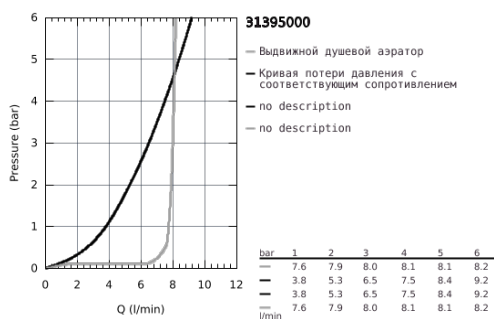

31 395 000 EUROCUBE СМЕСИТЕЛЬ ОДНОРЫЧАЖНЫЙ ДЛЯ МОЙКИ, DN 15

ОПИСАНИЕ ПРОДУКТА

- монтаж на одно отверстие
- GROHE StarLight хромированное покрытие поверхности
- GROHE SilkMove керамический картридж 28 мм
- автоматический переключатель аэратор/SpeedClean душевая струя
- автоматический возврат на ламинарный режим струи
- поворотный излив
- угол поворота 140°
- кронштейн с углом поворота 360°
- с защитой от обратного потока
- гибкая подводка
- система быстрого монтажа