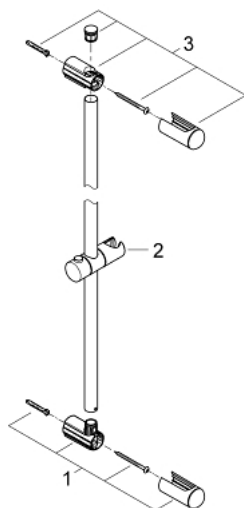

27 500 000 EUPHORIA ДУШЕВАЯ ШТАНГА, 900 ММ

ОПИСАНИЕ ПРОДУКТА

- с держателем, скользящим элементом и поворотным держателем
- GROHE FastFixation (регулируемое расстояние между настенными креплениями штанги позволяет использовать для монтажа уже имеющиеся отверстия в стене)
- GROHE StarLight хромированное покрытие поверхности

27 500 000 EUPHORIA ДУШЕВАЯ ШТАНГА, 900 ММ

ЗАПАСНЫЕ ЧАСТИ

- 1: Держатель душевой штанги (Order-nr. 48098000)
- 2: Скользящий элемент (Order-nr. 48099000)
- 3: Держатель душевой штанги (Order-nr. 48100000)