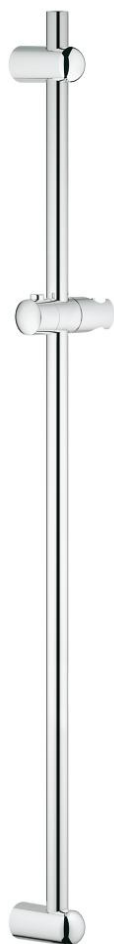

27 500 000 EUPHORIA ДУШЕВАЯ ШТАНГА, 900 ММ

ОПИСАНИЕ ПРОДУКТА

- с держателем, скользящим элементом и поворотным держателем
- GROHE FastFixation (регулируемое расстояние между настенными креплениями штанги позволяет использовать для монтажа уже имеющиеся отверстия в стене)
- GROHE StarLight хромированное покрытие поверхности

27 500 000 EUPHORIA ДУШЕВАЯ ШТАНГА, 900 ММ

ЗАПАСНЫЕ ЧАСТИ

- 1: Держатель душевой штанги (Order-nr. 48098000)
- 2: Скользящий элемент (Order-nr. 48099000)
- 3: Держатель душевой штанги (Order-nr. 48100000)