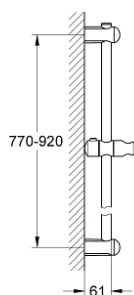

27 500 000 EUPHORIA ДУШЕВАЯ ШТАНГА, 900 ММ

ОПИСАНИЕ ПРОДУКТА

- с держателем, скользящим элементом и поворотным держателем
- GROHE FastFixation (регулируемое расстояние между настенными креплениями штанги позволяет использовать для монтажа уже имеющиеся отверстия в стене)
- GROHE StarLight хромированное покрытие поверхности

27 500 000 EUPHORIA ДУШЕВАЯ ШТАНГА, 900 ММ

ЗАПАСНЫЕ ЧАСТИ

- 1: Держатель душевой штанги (Order-nr. 48098000)
- 2: Скользящий элемент (Order-nr. 48099000)
- 3: Держатель душевой штанги (Order-nr. 48100000)