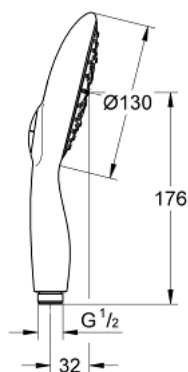

27 962 000 POWER&SOUL 130 РУЧНОЙ ДУШ, 4 ВИДА СТРУЙ

ОПИСАНИЕ ПРОДУКТА

- GROHE Rain O², Rain, Borkoma Spray, Jet
- в комплект входят:
 - ручной душ Power&Soul 130 (27 673 000)
 - чехол
- GROHE DreamSpray превосходный поток воды
- GROHE One-Click Showering выбор режима одним нажатием кнопки
- GROHE StarLight хромированное покрытие поверхности
- SpeedClean система против известковых отложений
- внутренний охлаждающий канал для продолжительного срока службы
- универсальное крепление, подходящее к любому стандартному шлангу
- может использоваться с проточным водонагревателем

27 962 000 **POWER&SOUL 130 РУЧНОЙ ДУШ, 4 ВИДА СТРУЙ**

ЗАПАСНЫЕ ЧАСТИ

1: Сетка (Order-nr. 0700200M)