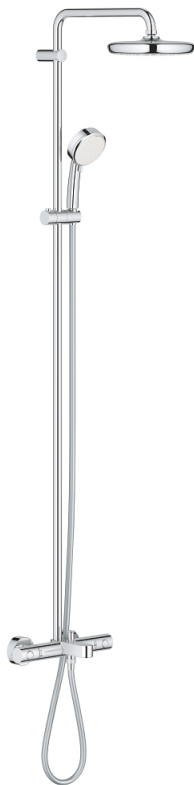

26 223 001 TEMPESTA COSMOPOLITAN SYSTEM 210 ДУШЕВАЯ СИСТЕМА С ТЕРМОСТАТОМ ДЛЯ ВАННЫ; НАСТЕННЫЙ МОНТАЖ

ОПИСАНИЕ ПРОДУКТА

- в комплект входят:
- горизонтальный поворотный душевой кронштейн 390 мм
- термостат Grotherm 1000 Cosmopolitan с Aquadimmer
- выбор между:
- верхний душ Tempesta 210 (26 408)
- душевая струя Rain
- с шаровым шарниром
- угол поворота $\pm 15^\circ$
- излив для ванны
- отдельный переключатель на ручной душ
- ручной душ Tempesta Cosmopolitan 100 (27 571 001)
- 2 вида струи:
- Rain, Jet
- регулируется по высоте с помощью скользящего элемента
- душевой шланг, 1.750 мм 1/2" x 1/2" (28 410)
- GROHE TurboStat компактный картридж с восковым термоэлементом
- GROHE SafeStop стопор безопасности при 38°C
- GROHE SafeStop Plus опционно ограничитель температуры на 43°C, включен
- GROHE DreamSpray превосходный поток воды
- GROHE StarLight хромированное покрытие поверхности
- SpeedClean система против известковых отложений
- внутренний охлаждающий канал для продолжительного срока службы
- Twistfree против перекручивания шланга
- совместим с проточным водонагревателем только выше 18 кВт/ч, а также с накопительным водонагревателем (см. Техническую информацию)
- минимальный расход воды 7л/мин

26 223 001 TEMPESTA COSMOPOLITAN SYSTEM 210 ДУШЕВАЯ СИСТЕМА С ТЕРМОСТАТОМ ДЛЯ ВАННЫ; НАСТЕННЫЙ МОНТАЖ

26 223 001 TEMPESTA COSMOPOLITAN SYSTEM 210 ДУШЕВАЯ СИСТЕМА С ТЕРМОСТАТОМ ДЛЯ ВАННЫ; НАСТЕННЫЙ МОНТАЖ