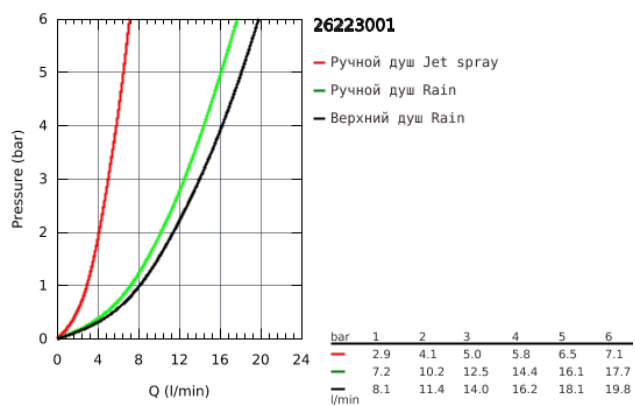

26 223 001 TEMPESTA COSMOPOLITAN SYSTEM 210 ДУШЕВАЯ СИСТЕМА С ТЕРМОСТАТОМ ДЛЯ ВАННЫ; НАСТЕННЫЙ МОНТАЖ