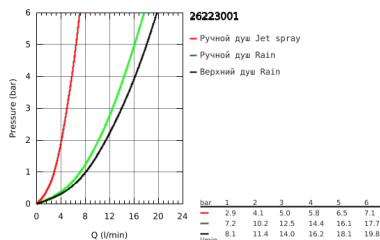

26 223 001 TEMPESTA COSMOPOLITAN SYSTEM 210 ДУШЕВАЯ СИСТЕМА С ТЕРМОСТАТОМ ДЛЯ ВАННЫ; НАСТЕННЫЙ МОНТАЖ

ОПИСАНИЕ ПРОДУКТА

- в комплект входят:
- горизонтальный поворотный душевой кронштейн 390 мм
- термостат Grotherm 1000 Cosmopolitan с Aquadimmer
- выбор между:
- верхний душ Tempesta 210 (26 408)
- душевая струя Rain
- с шаровым шарниром
- угол поворота $\pm 15^\circ$
- излив для ванны
- отдельный переключатель на ручной душ
- ручной душ Tempesta Cosmopolitan 100 (27 571 001)
- 2 вида струи:
- Rain, Jet
- регулируется по высоте с помощью скользящего элемента
- душевой шланг, 1.750 мм 1/2" x 1/2" (28 410)
- GROHE TurboStat компактный картридж с восковым термоэлементом
- GROHE SafeStop стопор безопасности при 38°C
- GROHE SafeStop Plus опционно ограничитель температуры на 43°C, включен
- GROHE DreamSpray превосходный поток воды
- GROHE StarLight хромированное покрытие поверхности
- SpeedClean система против известковых отложений
- внутренний охлаждающий канал для продолжительного срока службы
- Twistfree против перекручивания шланга
- совместим с проточным водонагревателем только выше 18 кВт/ч, а также с накопительным водонагревателем (см. Техническую информацию)
- минимальный расход воды 7л/мин