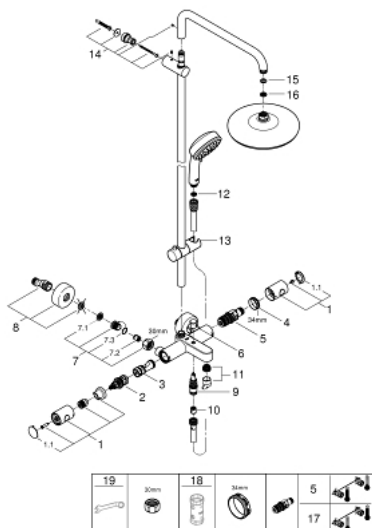

ЗАПАСНЫЕ ЧАСТИ

- 1: Costa-рукоятка металлическая 1/2" (Order-nr. 47984000)
- 1.1: Заглушка (Order-nr. 6458500M)
- 2: Aquadimmer (Order-nr. 47364000)
- 3: Водоводная трубка (Order-nr. 47887000)
- 4: Крепежное кольцо (Order-nr. 47743000)
- 5: Компактный термостатический картридж 1/2" (Order-nr. 47439000)
- 6: Кнопка переключателя (Order-nr. 65648000)
- 7: Обратный клапан (Order-nr. 47189000)
- 7.1: Грязеулавливающий фильтр (Order-nr. 0726400M)
- 7.2: Обратный клапан (Order-nr. 08565000)
- 7.3: O-кольцо Ø17 x Ø2 (Order-nr. 0305500M)
- 8: S-образный эксцентрик (Order-nr. 12662000)
- 9: Переключатель (Order-nr. 65655000)
- 10: Обратный клапан (Order-nr. 08565000)
- 11: Аэратор (Order-nr. 13926000)
- 12: Сетка (Order-nr. 0700200M)
- 13: Скользящий элемент (Order-nr. 12140000)
- 14: Держатель душевой штанги (Order-nr. 48423000)
- 15: Уплотнение Ø18,5 x Ø12 x 2 (Order-nr. 0138900M)
- 16: Сетка (Order-nr. 48007000)
- 17: GROHE TurboStat картридж 1/2" (Order-nr. 47175000)*
- 18: Ключ (Order-nr. 19332000)*
- 19: Ключ (Order-nr. 19377000)*