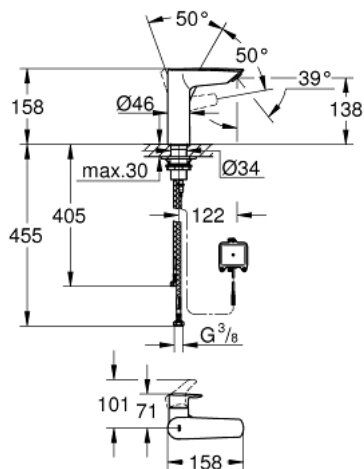

23 975 003 EUROSMART СМЕСИТЕЛЬ ОДНОРЫЧАЖНЫЙ ДЛЯ РАКОВИНЫ, DN 15 M-SIZE

ОПИСАНИЕ ПРОДУКТА

- монтаж на одно отверстие
- 2-в-1: бесконтактный и ручной способы управления
- ручное управление имеет приоритет
- металлический рычаг
- GROHE SilkMove керамический картридж 28 мм
- с ограничителем температуры
- инфракрасная электроника
- с инфракрасным датчиком для двусторонней связи для мониторинга, настройки и сервисного обслуживания
- 6V литиевая батарейка, тип CR-P2
- Срок службы батарейки: прибл. 7 лет (150 включений в день)
- обратный клапан
- грязеулавливающий фильтр
- со встроенным электромагнитным клапаном
- внешняя батарея
- многоступенчатый указатель состояния батарейки
- 7 предустановленных режимов:
 - - автоматический смыв
 - - мощный режим
- дополнительные функции и точные настройки с помощью пульта дистанционного управления 36 407
- GROHE EcoJoy - 5,7 л/мин
- GROHE Zero Изолированный водоток - вода не контактирует с металлами корпуса смесителя
- система быстрого монтажа
- гладкий корпус
- гибкая подводка
- минимальное давление 1,0 бар
- Одобрено в CE
- профессиональная серия