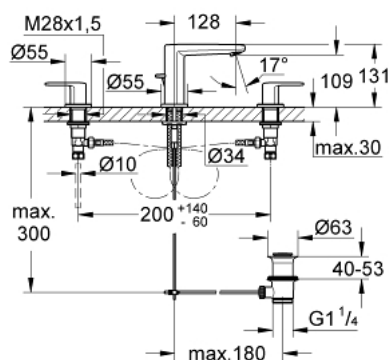

20 301 000 EUROPLUS СМЕСИТЕЛЬ ДЛЯ РАКОВИНЫ НА ТРИ ОТВЕРСТИЯ, DN 15 S-SIZE

ОПИСАНИЕ ПРОДУКТА

- керамические вентили 1/2", 90°
- GROHE StarLight хромированное покрытие поверхности
- GROHE FastFixation быстрая монтажная система
- излив с аэратором
- рычажный донный клапан 1 1/4"
- усиленная гибкая подводка между центральным корпусом и боковыми вентилями
- гайка подключения с отверстием 10,5 мм

20 301 000 EUROPLUS СМЕСИТЕЛЬ ДЛЯ РАКОВИНЫ НА ТРИ ОТВЕРСТИЯ, DN 15 S-SIZE

ЗАПАСНЫЕ ЧАСТИ

- 1: Handle red (Order-nr. 48107000)
- 2: Handle blue (Order-nr. 48108000)
- 3: Керамический вентиль 1/2" (Order-nr. 45882000)
- 3.1: O-кольцо Ø18,2 x Ø1,7 (Order-nr. 0392400M)
- 4: Керамический вентиль 1/2" (Order-nr. 45883000)
- 4.1: O-кольцо Ø18,2 x Ø1,7 (Order-nr. 0392400M)
- 5: Резьбовое соединение 1/2" (Order-nr. 1290100M)
- 5.1: Уплотнение Ø18,5 x Ø12 x 2 (Order-nr. 0138900M)
- 6: Тяга (Order-nr. 64304000)
- 7: Аэратор (Order-nr. 13929000)
- 8: Обратное резьбовое соединение (Order-nr. 46671000)
- 9: Шланг под давлением (Order-nr. 46255000)
- 10: Сливной гарнитур 1 1/4" (Order-nr. 28910000)
- 10.1: Пробка (Order-nr. 07182000)
- 10.2: Эксцентриковая тяга (Order-nr. 07052000)
- 11: Монтажный ключ (Order-nr. 19017000)*
- 12: Эксцентриковая тяга (Order-nr. 07341000)*
- 13: Накладная гайка 1/2x Ø14,5 (Order-nr. 1290200M)*