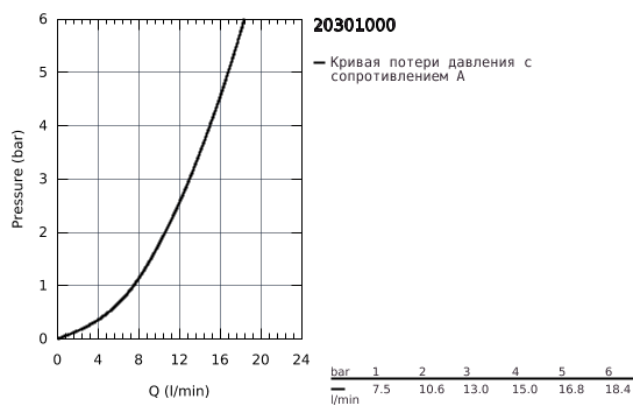

20 301 000 EUROPLUS СМЕСИТЕЛЬ ДЛЯ РАКОВИНЫ НА ТРИ ОТВЕРСТИЯ, DN 15 S-SIZE

ОПИСАНИЕ ПРОДУКТА

- керамические вентили 1/2", 90°
- GROHE StarLight хромированное покрытие поверхности
- GROHE FastFixation быстрая монтажная система
- излив с аэратором
- рычажный донный клапан 1 1/4"
- усиленная гибкая подводка между центральным корпусом и боковыми вентилями
- гайка подключения с отверстием 10,5 мм

20 301 000 EUROPLUS СМЕСИТЕЛЬ ДЛЯ РАКОВИНЫ НА ТРИ ОТВЕРСТИЯ, DN 15 S-SIZE

ЗАПАСНЫЕ ЧАСТИ

- 1: Handle red (Order-nr. 48107000)
- 2: Handle blue (Order-nr. 48108000)
- 3: Керамический вентиль 1/2" (Order-nr. 45882000)
- 3.1: O-кольцо Ø18,2 x Ø1,7 (Order-nr. 0392400M)
- 4: Керамический вентиль 1/2" (Order-nr. 45883000)
- 4.1: O-кольцо Ø18,2 x Ø1,7 (Order-nr. 0392400M)
- 5: Резьбовое соединение 1/2" (Order-nr. 1290100M)
- 5.1: Уплотнение Ø18,5 x Ø12 x 2 (Order-nr. 0138900M)
- 6: Тяга (Order-nr. 64304000)
- 7: Аэратор (Order-nr. 13929000)
- 8: Обратное резьбовое соединение (Order-nr. 46671000)
- 9: Шланг под давлением (Order-nr. 46255000)
- 10: Сливной гарнитур 1 1/4" (Order-nr. 28910000)
- 10.1: Пробка (Order-nr. 07182000)
- 10.2: Эксцентриковая тяга (Order-nr. 07052000)
- 11: Монтажный ключ (Order-nr. 19017000)*
- 12: Эксцентриковая тяга (Order-nr. 07341000)*
- 13: Накладная гайка 1/2x Ø14,5 (Order-nr. 1290200M)*