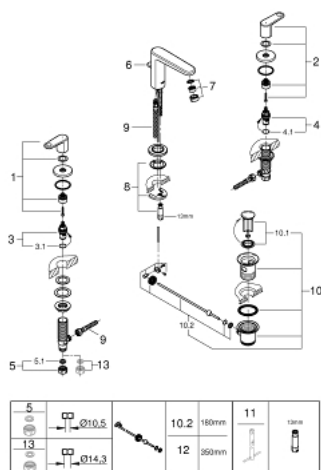

20 301 000 EUROPLUS СМЕСИТЕЛЬ ДЛЯ РАКОВИНЫ НА ТРИ ОТВЕРСТИЯ, DN 15 S-SIZE

ОПИСАНИЕ ПРОДУКТА

- керамические вентили 1/2", 90°
- GROHE StarLight хромированное покрытие поверхности
- GROHE FastFixation быстрая монтажная система
- излив с аэратором
- рычажный донный клапан 1 1/4"
- усиленная гибкая подводка между центральным корпусом и боковыми вентилями
- гайка подключения с отверстием 10,5 мм

20 301 000 EUROPLUS СМЕСИТЕЛЬ ДЛЯ РАКОВИНЫ НА ТРИ ОТВЕРСТИЯ, DN 15 S-SIZE

ЗАПАСНЫЕ ЧАСТИ

- 1: Handle red (Order-nr. 48107000)
- 2: Handle blue (Order-nr. 48108000)
- 3: Керамический вентиль 1/2" (Order-nr. 45882000)
- 3.1: O-кольцо Ø18,2 x Ø1,7 (Order-nr. 0392400M)
- 4: Керамический вентиль 1/2" (Order-nr. 45883000)
- 4.1: O-кольцо Ø18,2 x Ø1,7 (Order-nr. 0392400M)
- 5: Резьбовое соединение 1/2" (Order-nr. 1290100M)
- 5.1: Уплотнение Ø18,5 x Ø12 x 2 (Order-nr. 0138900M)
- 6: Тяга (Order-nr. 64304000)
- 7: Аэратор (Order-nr. 13929000)
- 8: Обратное резьбовое соединение (Order-nr. 46671000)
- 9: Шланг под давлением (Order-nr. 46255000)
- 10: Сливной гарнитур 1 1/4" (Order-nr. 28910000)
- 10.1: Пробка (Order-nr. 07182000)
- 10.2: Эксцентриковая тяга (Order-nr. 07052000)
- 11: Монтажный ключ (Order-nr. 19017000)*
- 12: Эксцентриковая тяга (Order-nr. 07341000)*
- 13: Накладная гайка 1/2x Ø14,5 (Order-nr. 1290200M)*