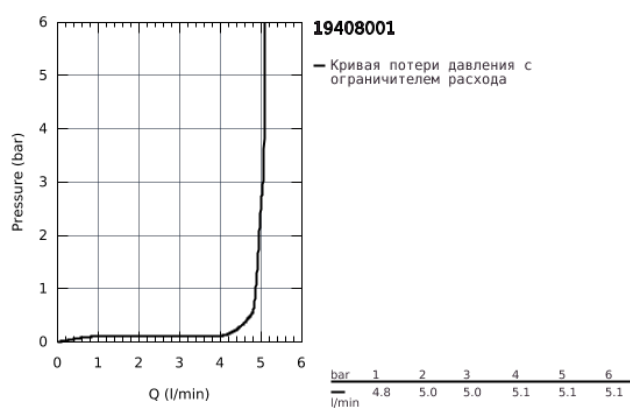

19 408 001 ESSENCE СМЕСИТЕЛЬ ДЛЯ РАКОВИНЫ НА ДВА ОТВЕРСТИЯ M-SIZE

ОПИСАНИЕ ПРОДУКТА

- настенный монтаж
- комплект верхней монтажной части для
- 23 571 000
- без встраиваемого механизма
- металлическая розетка
- металлический рычаг
- GROHE StarLight хромированное покрытие поверхности
- GROHE EcoJoy - 5,7 л/мин
- GROHE AquaGuide регулируемый аэратор
- размер по осям 110 мм
- вынос 183 мм
- минимальное давление 1,0 бар

19 408 001 **ESSENCE СМЕСИТЕЛЬ ДЛЯ РАКОВИНЫ НА ДВА ОТВЕРСТИЯ**
M-SIZE

ЗАПАСНЫЕ ЧАСТИ

1: Рычаг (Order-nr. 46916000)

2: Аэратор (Order-nr. 48480000)

3: Винт (Order-nr. 43094000)

4: Удлинение (Order-nr. 46943000)*