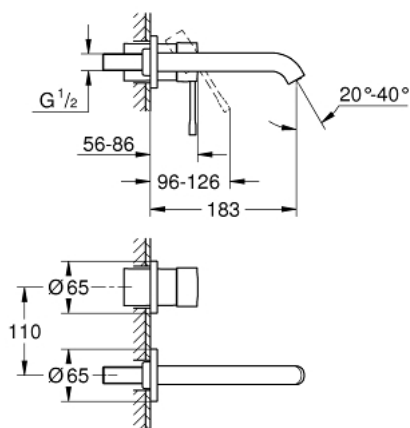

19 408 001 ESSENCE СМЕСИТЕЛЬ ДЛЯ РАКОВИНЫ НА ДВА ОТВЕРСТИЯ M-SIZE

ОПИСАНИЕ ПРОДУКТА

- настенный монтаж
- комплект верхней монтажной части для
- 23 571 000
- без встраиваемого механизма
- металлическая розетка
- металлический рычаг
- GROHE StarLight хромированное покрытие поверхности
- GROHE EcoJoy - 5,7 л/мин
- GROHE AquaGuide регулируемый аэратор
- размер по осям 110 мм
- вынос 183 мм
- минимальное давление 1,0 бар

19 408 001 **ESSENCE СМЕСИТЕЛЬ ДЛЯ РАКОВИНЫ НА ДВА ОТВЕРСТИЯ**
M-SIZE

ЗАПАСНЫЕ ЧАСТИ

1: Рычаг (Order-nr. 46916000)

2: Аэратор (Order-nr. 48480000)

3: Винт (Order-nr. 43094000)

4: Удлинение (Order-nr. 46943000)*