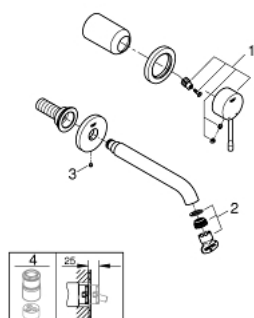

19 408 001 ESSENCE СМЕСИТЕЛЬ ДЛЯ РАКОВИНЫ НА ДВА ОТВЕРСТИЯ M-SIZE

ОПИСАНИЕ ПРОДУКТА

- настенный монтаж
- комплект верхней монтажной части для
- 23 571 000
- без встраиваемого механизма
- металлическая розетка
- металлический рычаг
- GROHE StarLight хромированное покрытие поверхности
- GROHE EcoJoy - 5,7 л/мин
- GROHE AquaGuide регулируемый аэратор
- размер по осям 110 мм
- вынос 183 мм
- минимальное давление 1,0 бар

19 408 001 **ESSENCE СМЕСИТЕЛЬ ДЛЯ РАКОВИНЫ НА ДВА ОТВЕРСТИЯ**
M-SIZE

ЗАПАСНЫЕ ЧАСТИ

1: Рычаг (Order-nr. 46916000)

2: Аэратор (Order-nr. 48480000)

3: Винт (Order-nr. 43094000)

4: Удлинение (Order-nr. 46943000)*