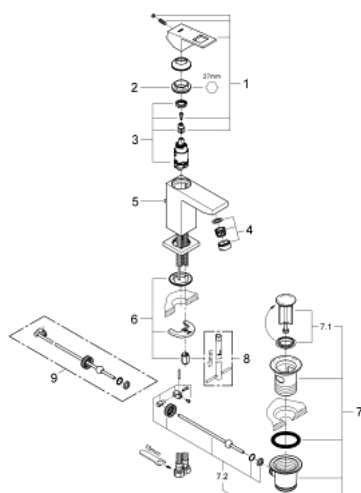

23 127 00E EUROCUBE СМЕСИТЕЛЬ ОДНОРЫЧАЖНЫЙ ДЛЯ РАКОВИНЫ, DN 15 S-SIZE

ОПИСАНИЕ ПРОДУКТА

- монтаж на одно отверстие
- металлический рычаг
- GROHE SilkMove керамический картридж 28 мм
- ограничитель температуры
- GROHE StarLight хромированное покрытие поверхности
- GROHE EcoJoy SpeedClean аэратор с ограничением расхода воды 5,7 л/мин
- GROHE FastFixation Plus Система монтажа
- рычажный донный клапан 1 1/4"
- гибкая подводка

23 127 00E EUROCUBE СМЕСИТЕЛЬ ОДНОРЫЧАЖНЫЙ ДЛЯ РАКОВИНЫ, DN 15 S-SIZE

ЗАПАСНЫЕ ЧАСТИ

- 1: Рычаг (Order-nr. 46786000)
 - 2: Крепежное кольцо (Order-nr. 46715000)
 - 3: Картридж (Order-nr. 46580000)
 - 4: Аэратор (Order-nr. 48159000)
 - 5: Тяга (Order-nr. 46787000)
 - 6: Обратное резьбовое соединение (Order-nr. 46645000)
 - 7: Сливной гарнитур 1 1/4" (Order-nr. 28910000)
 - 7.1: Пробка (Order-nr. 07182000)
 - 7.2: Эксцентриковая тяга (Order-nr. 07052000)
 - 8: Монтажный ключ (Order-nr. 19017000)*
 - 9: Эксцентриковая тяга (Order-nr. 07341000)*
- * Optional accessories