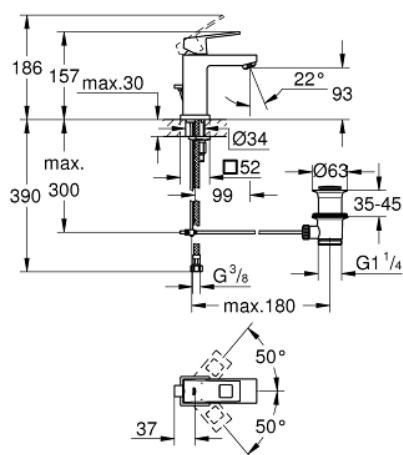

23 127 00E EUROCUBE СМЕСИТЕЛЬ ОДНОРЫЧАЖНЫЙ ДЛЯ РАКОВИНЫ, DN 15 S-SIZE

ОПИСАНИЕ ПРОДУКТА

- монтаж на одно отверстие
- металлический рычаг
- GROHE SilkMove керамический картридж 28 мм
- ограничитель температуры
- GROHE StarLight хромированное покрытие поверхности
- GROHE EcoJoy SpeedClean аэратор с ограничением расхода воды 5,7 л/мин
- GROHE FastFixation Plus Система монтажа
- рычажный донный клапан 1 1/4"
- гибкая подводка

23 127 00E EUROCUBE СМЕСИТЕЛЬ ОДНОРЫЧАЖНЫЙ ДЛЯ РАКОВИНЫ, DN 15 S-SIZE

ЗАПАСНЫЕ ЧАСТИ

- 1: Рычаг (Order-nr. 46786000)
 - 2: Крепежное кольцо (Order-nr. 46715000)
 - 3: Картридж (Order-nr. 46580000)
 - 4: Аэратор (Order-nr. 48159000)
 - 5: Тяга (Order-nr. 46787000)
 - 6: Обратное резьбовое соединение (Order-nr. 46645000)
 - 7: Сливной гарнитур 1 1/4" (Order-nr. 28910000)
 - 7.1: Пробка (Order-nr. 07182000)
 - 7.2: Эксцентриковая тяга (Order-nr. 07052000)
 - 8: Монтажный ключ (Order-nr. 19017000)*
 - 9: Эксцентриковая тяга (Order-nr. 07341000)*
- * Optional accessories