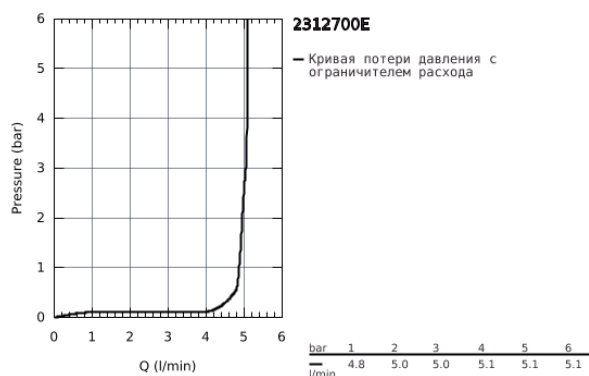

23 127 00E EUROCUBE СМЕСИТЕЛЬ ОДНОРЫЧАЖНЫЙ ДЛЯ РАКОВИНЫ, DN 15 S-SIZE

ОПИСАНИЕ ПРОДУКТА

- монтаж на одно отверстие
- металлический рычаг
- GROHE SilkMove керамический картридж 28 мм
- ограничитель температуры
- GROHE StarLight хромированное покрытие поверхности
- GROHE EcoJoy SpeedClean аэратор с ограничением расхода воды 5,7 л/мин
- GROHE FastFixation Plus Система монтажа
- рычажный донный клапан 1 1/4"
- гибкая подводка

23 127 00E EUROCUBE СМЕСИТЕЛЬ ОДНОРЫЧАЖНЫЙ ДЛЯ РАКОВИНЫ, DN 15 S-SIZE

ЗАПАСНЫЕ ЧАСТИ

- 1: Рычаг (Order-nr. 46786000)
 - 2: Крепежное кольцо (Order-nr. 46715000)
 - 3: Картридж (Order-nr. 46580000)
 - 4: Аэратор (Order-nr. 48159000)
 - 5: Тяга (Order-nr. 46787000)
 - 6: Обратное резьбовое соединение (Order-nr. 46645000)
 - 7: Сливной гарнитур 1 1/4" (Order-nr. 28910000)
 - 7.1: Пробка (Order-nr. 07182000)
 - 7.2: Эксцентриковая тяга (Order-nr. 07052000)
 - 8: Монтажный ключ (Order-nr. 19017000)*
 - 9: Эксцентриковая тяга (Order-nr. 07341000)*
- * Optional accessories