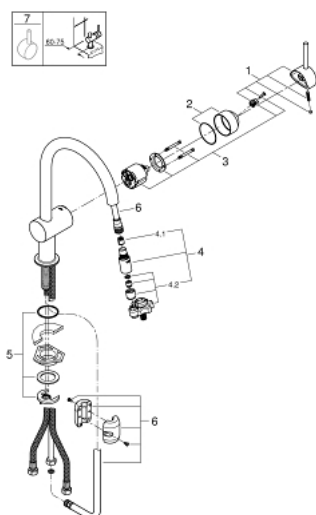

32 321 DC0 MINTA СМЕСИТЕЛЬ ОДНОРЫЧАЖНЫЙ ДЛЯ МОЙКИ, DN 15

ОПИСАНИЕ ПРОДУКТА

- С-образный излив
- монтаж на одно отверстие
- GROHE StarLight хромированное покрытие поверхности
- GROHE SilkMove керамический картридж Ø 46 мм
- выпрямитель потока
- выдвигной излив с ламинарной струей
- переключатель режима струи: ламинарный / душевой SpeedClean
- автоматический возврат на ламинарный режим струи
- регулировка расхода воды
- поворотный трубкообразный излив
- угол поворота 360°
- встроенный обратный клапан
- с защитой от обратного потока
- гибкая подводка
- система быстрого монтажа
- минимальное давление 1,0 бар

32 321 DC0 MINTA СМЕСИТЕЛЬ ОДНОРЫЧАЖНЫЙ ДЛЯ МОЙКИ, DN 15

SPARE PARTS

- 1: Рычаг (Order-nr. 46015DC0)
 - 2: Колпак (Order-nr. 46025DC0)
 - 3: Картридж (Order-nr. 46048000)
 - 4: Выдвижной излив (Order-nr. 46857DC0)
 - 4.1: Обратный клапан (Order-nr. 08565000)
 - 4.2: Регулятор струи (Order-nr. 13997000)
 - 5: Обратное резьбовое соединение (Order-nr. 46345000)
 - 6: Душевой шланг (Order-nr. 48293000)
 - 7: Рычаг (Order-nr. 40684DC0)*
- * Optional accessories