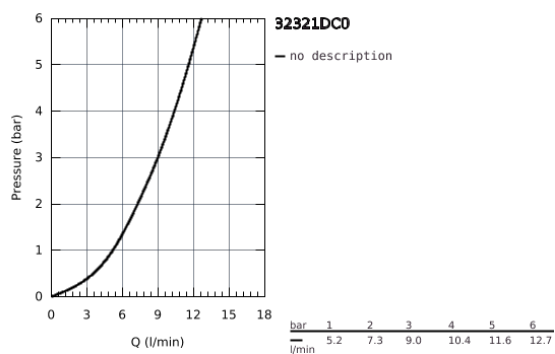

32 321 DC0 MINTA СМЕСИТЕЛЬ ОДНОРЫЧАЖНЫЙ ДЛЯ МОЙКИ, DN 15

ОПИСАНИЕ ПРОДУКТА

- С-образный излив
- монтаж на одно отверстие
- GROHE StarLight хромированное покрытие поверхности
- GROHE SilkMove керамический картридж Ø 46 мм
- выпрямитель потока
- выдвигной излив с ламинарной струей
- переключатель режима струи: ламинарный / душевой SpeedClean
- автоматический возврат на ламинарный режим струи
- регулировка расхода воды
- поворотный трубкообразный излив
- угол поворота 360°
- встроенный обратный клапан
- с защитой от обратного потока
- гибкая подводка
- система быстрого монтажа
- минимальное давление 1,0 бар