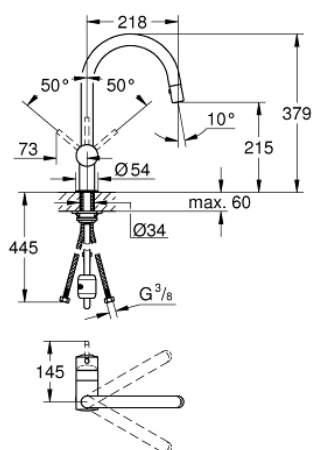

32 321 DC0 MINTA СМЕСИТЕЛЬ ОДНОРЫЧАЖНЫЙ ДЛЯ МОЙКИ, DN 15

ОПИСАНИЕ ПРОДУКТА

- С-образный излив
- монтаж на одно отверстие
- GROHE StarLight хромированное покрытие поверхности
- GROHE SilkMove керамический картридж Ø 46 мм
- выпрямитель потока
- выдвигной излив с ламинарной струей
- переключатель режима струи: ламинарный / душевой SpeedClean
- автоматический возврат на ламинарный режим струи
- регулировка расхода воды
- поворотный трубкообразный излив
- угол поворота 360°
- встроенный обратный клапан
- с защитой от обратного потока
- гибкая подводка
- система быстрого монтажа
- минимальное давление 1,0 бар

32 321 DC0 MINTA СМЕСИТЕЛЬ ОДНОРЫЧАЖНЫЙ ДЛЯ МОЙКИ, DN 15

SPARE PARTS

- 1: Рычаг (Order-nr. 46015DC0)
 - 2: Колпак (Order-nr. 46025DC0)
 - 3: Картридж (Order-nr. 46048000)
 - 4: Выдвижной излив (Order-nr. 46857DC0)
 - 4.1: Обратный клапан (Order-nr. 08565000)
 - 4.2: Регулятор струи (Order-nr. 13997000)
 - 5: Обратное резьбовое соединение (Order-nr. 46345000)
 - 6: Душевой шланг (Order-nr. 48293000)
 - 7: Рычаг (Order-nr. 40684DC0)*
- * Optional accessories