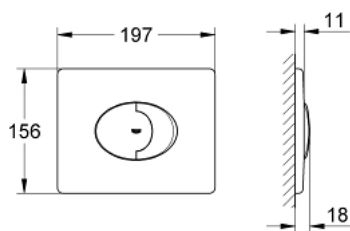

### ОПИСАНИЕ ПРОДУКТА

- 2 объема смыва или прерывание смыва старт/стоп
- для пневматического смывного клапана
- горизонтальный монтаж
- 156 x 197 мм
- из ABS
- GROHE EcoJoy Технология совершенного потока при уменьшенном расходе воды
- GROHE StarLight хромированное покрытие поверхности
- для Rapid SL и Uniset со смывным бачком GD 2
- для установки на Rapid SLX необходимо заказать ревизионный короб 66 791 000 (приобретается отдельно)