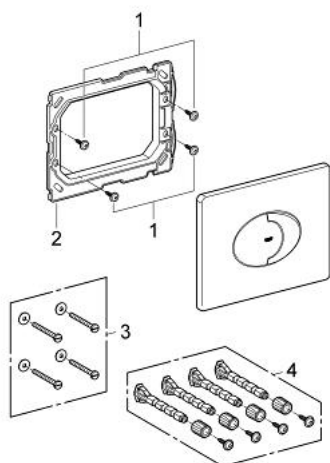

### ОПИСАНИЕ ПРОДУКТА

- 2 объема смыва или прерывание смыва старт/стоп
- для пневматического смывного клапана
- горизонтальный монтаж
- 156 x 197 мм
- из ABS
- GROHE EcoJoy Технология совершенного потока при уменьшенном расходе воды
- GROHE StarLight хромированное покрытие поверхности
- для Rapid SL и Uniset со смывным бачком GD 2
- для установки на Rapid SLX необходимо заказать ревизионный короб 66 791 000 (приобретается отдельно)

### ЗАПАСНЫЕ ЧАСТИ

1: Винт (Order-nr. 6636200M)

2: Крепежная рама (Order-nr. 43207000)

3: Крепежный набор (Order-nr. 4308500M)\*

4: Крепежный набор (Order-nr. 4215800M)\*

\* Optional accessories