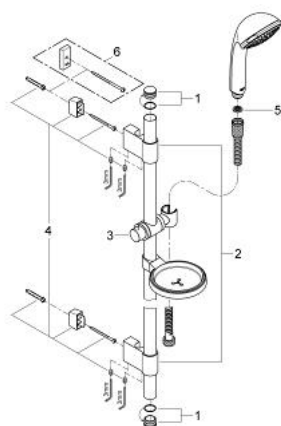

27 132 001 RELEXA 100 TRIO ДУШЕВОЙ ГАРНИТУР, 3 ВИДА СТРУЙ

ОПИСАНИЕ ПРОДУКТА

- в комплект входят:
- душевая штанга, 600 мм (28 797)
- GROHE FastFixation Plus Система монтажа
- с металлическими настенными креплениями
- ручной душ Relexa 100 Trio (28 793)
- душевой шланг, 1.750 мм 1/2" x 1/2" (28 410)
- мыльница (27177)
- GROHE DreamSpray превосходный поток воды
- внутренний охлаждающий канал для продолжительного срока службы
- GROHE StarLight хромированное покрытие поверхности
- SpeedClean система против известковых отложений
- Twistfree против перекручивания шланга
- GROHE FastFixation Plus (регулируемое расстояние между настенными креплениями штанги позволяет использовать для монтажа уже имеющиеся отверстия в стене)

27 132 001 RELEXA 100 TRIO ДУШЕВОЙ ГАРНИТУР, 3 ВИДА СТРУЙ

ЗАПАСНЫЕ ЧАСТИ

- 1: Заглушка (Order-nr. 45922000)
 - 2: Держатель душевой штанги (Order-nr. 0666700M)
 - 3: Скользящий элемент (Order-nr. 06765000)
 - 4: Крепежный набор (Order-nr. 45403000)
 - 5: Сетка (Order-nr. 0700200M)
 - 6: Шайба выравнивания (Order-nr. 45914XE0)*
- * Optional accessories