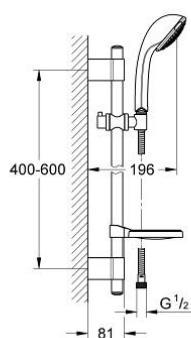

27 132 001 RELEXA 100 TRIO ДУШЕВОЙ ГАРНИТУР, 3 ВИДА СТРУЙ

ОПИСАНИЕ ПРОДУКТА

- в комплект входят:
- душевая штанга, 600 мм (28 797)
- GROHE FastFixation Plus Система монтажа
- с металлическими настенными креплениями
- ручной душ Relexa 100 Trio (28 793)
- душевой шланг, 1.750 мм 1/2" x 1/2" (28 410)
- мыльница (27177)
- GROHE DreamSpray превосходный поток воды
- внутренний охлаждающий канал для продолжительного срока службы
- GROHE StarLight хромированное покрытие поверхности
- SpeedClean система против известковых отложений
- Twistfree против перекручивания шланга
- GROHE FastFixation Plus (регулируемое расстояние между настенными креплениями штанги позволяет использовать для монтажа уже имеющиеся отверстия в стене)

27 132 001 RELEXA 100 TRIO ДУШЕВОЙ ГАРНИТУР, 3 ВИДА СТРУЙ

ЗАПАСНЫЕ ЧАСТИ

- 1: Заглушка (Order-nr. 45922000)
 - 2: Держатель душевой штанги (Order-nr. 0666700M)
 - 3: Скользящий элемент (Order-nr. 06765000)
 - 4: Крепежный набор (Order-nr. 45403000)
 - 5: Сетка (Order-nr. 0700200M)
 - 6: Шайба выравнивания (Order-nr. 45914XE0)*
- * Optional accessories