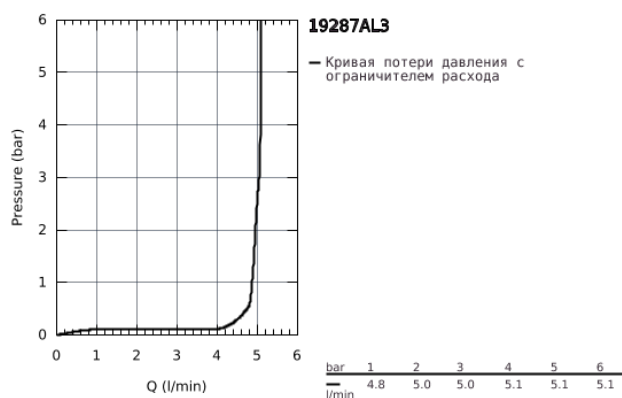

19 287 AL3 ATRIO СМЕСИТЕЛЬ ДЛЯ РАКОВИНЫ НА 2 ОТВЕРСТИЯ, JOYSTICK

ОПИСАНИЕ ПРОДУКТА

- настенный монтаж
- без встраиваемого механизма
- комплект верхней монтажной части для
- 23 429 000
- GROHE FeatherControl Joystick картридж
- GROHE StarLight хромированное покрытие поверхности
- GROHE EcoJoy 5.7 л/мин ламинарный аэратор
- размер по осям 110 мм
- вынос 185 мм

19 287 AL3 ATRIO СМЕСИТЕЛЬ ДЛЯ РАКОВИНЫ НА 2 ОТВЕРСТИЯ, JOYSTICK

19 287 AL3 ATRIO СМЕСИТЕЛЬ ДЛЯ РАКОВИНЫ НА 2 ОТВЕРСТИЯ, JOYSTICK

ЗАПАСНЫЕ ЧАСТИ

1: Регулятор струи (Order-nr. 48408000)

2: Набор удлинителей, 25 мм (Order-nr. 46901000)*