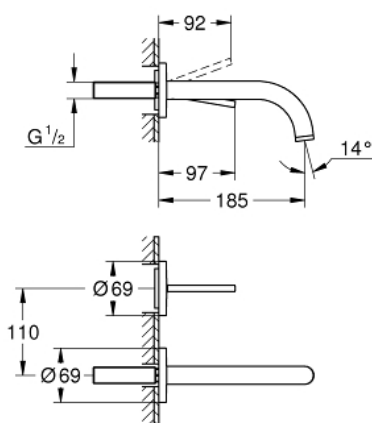

19 287 AL3 ATRIO СМЕСИТЕЛЬ ДЛЯ РАКОВИНЫ НА 2 ОТВЕРСТИЯ, JOYSTICK

ОПИСАНИЕ ПРОДУКТА

- настенный монтаж
- без встраиваемого механизма
- комплект верхней монтажной части для
- 23 429 000
- GROHE FeatherControl Joystick картридж
- GROHE StarLight хромированное покрытие поверхности
- GROHE EcoJoy 5.7 л/мин ламинарный аэратор
- размер по осям 110 мм
- вынос 185 мм

19 287 AL3 ATRIO СМЕСИТЕЛЬ ДЛЯ РАКОВИНЫ НА 2 ОТВЕРСТИЯ, JOYSTICK

19 287 AL3 ATRIO СМЕСИТЕЛЬ ДЛЯ РАКОВИНЫ НА 2 ОТВЕРСТИЯ, JOYSTICK

ЗАПАСНЫЕ ЧАСТИ

1: Регулятор струи (Order-nr. 48408000)

2: Набор удлинителей, 25 мм (Order-nr. 46901000)*