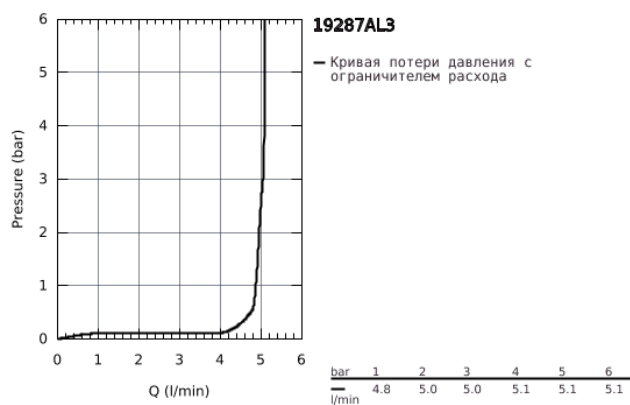

19 287 AL3 ATRIO СМЕСИТЕЛЬ ДЛЯ РАКОВИНЫ НА 2 ОТВЕРСТИЯ, JOYSTICK

ОПИСАНИЕ ПРОДУКТА

- настенный монтаж
- без встраиваемого механизма
- комплект верхней монтажной части для
- 23 429 000
- GROHE FeatherControl Joystick картридж
- GROHE StarLight хромированное покрытие поверхности
- GROHE EcoJoy 5.7 л/мин ламинарный аэратор
- размер по осям 110 мм
- вынос 185 мм

19 287 AL3 ATRIO СМЕСИТЕЛЬ ДЛЯ РАКОВИНЫ НА 2 ОТВЕРСТИЯ, JOYSTICK

19 287 AL3 ATRIO СМЕСИТЕЛЬ ДЛЯ РАКОВИНЫ НА 2 ОТВЕРСТИЯ, JOYSTICK

ЗАПАСНЫЕ ЧАСТИ

1: Регулятор струи (Order-nr. 48408000)

2: Набор удлинителей, 25 мм (Order-nr. 46901000)*