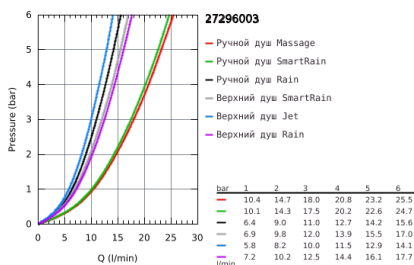

27 296 003 EUPHORIA SYSTEM 260 ДУШЕВАЯ СИСТЕМА С ТЕРМОСТАТОМ ДЛЯ НАСТЕННОГО МОНТАЖА

ОПИСАНИЕ ПРОДУКТА (1/2)

- в комплект входят:
- горизонтальный поворотный душевой кронштейн 450 мм
- настенный термостат с аквадиммером
- выбор между:
- Euphoria 260 Верхний душ (26 455)
- Rain, SmartRain, Jet
- с шаровым шарниром
- угол поворота $\pm 15^\circ$
- ручной душ Euphoria 110 Massage (27 221)
- 3 вида струй:
- Rain / Massage / SmartRain
- регулируется по высоте с помощью скользящего элемента
- душевой шланг 1750 мм (28 388 000)
- GROHE TurboStat компактный картридж с восковым термоэлементом
- GROHE SafeStop стопор безопасности при 38°C
- GROHE SafeStop Plus опционно ограничитель температуры на 43°C , включен
- GROHE CoolTouch Полностью исключается вероятность ожога о внешнюю поверхность смесителя
- ProGrip эргономичные рукоятки с рифленной поверхностью
- GROHE DreamSpray превосходный поток воды
- GROHE StarLight хромированное покрытие поверхности
- GROHE SprayDimmer
- GROHE FastFixation быстрый монтаж за счет регулируемого верхнего крепления
- внутренний охлаждающий канал для продолжительного срока службы
- SpeedClean система против известковых отложений
- Twistfree против перекручивания шланга
- совместим с проточным водонагревателем только выше 18 кВт/ч, а также с накопительным водонагревателем (см. Техническую информацию)