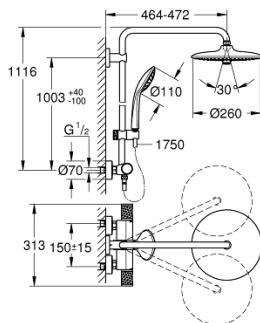

27 296 003 EUPHORIA SYSTEM 260 ДУШЕВАЯ СИСТЕМА С ТЕРМОСТАТОМ ДЛЯ НАСТЕННОГО МОНТАЖА

ОПИСАНИЕ ПРОДУКТА (1/2)

- в комплект входят:
- горизонтальный поворотный душевой кронштейн 450 мм
- настенный термостат с аквадиммером
- выбор между:
- Euphoria 260 Верхний душ (26 455)
- Rain, SmartRain, Jet
- с шаровым шарниром
- угол поворота $\pm 15^\circ$
- ручной душ Euphoria 110 Massage (27 221)
- 3 вида струй:
- Rain / Massage / SmartRain
- регулируется по высоте с помощью скользящего элемента
- душевой шланг 1750 мм (28 388 000)
- GROHE TurboStat компактный картридж с восковым термоэлементом
- GROHE SafeStop стопор безопасности при 38°C
- GROHE SafeStop Plus опционно ограничитель температуры на 43°C , включен
- GROHE CoolTouch Полностью исключается вероятность ожога о внешнюю поверхность смесителя
- ProGrip эргономичные рукоятки с рифленной поверхностью
- GROHE DreamSpray превосходный поток воды
- GROHE StarLight хромированное покрытие поверхности
- GROHE SprayDimmer
- GROHE FastFixation быстрый монтаж за счет регулируемого верхнего крепления
- внутренний охлаждающий канал для продолжительного срока службы
- SpeedClean система против известковых отложений
- Twistfree против перекручивания шланга
- совместим с проточным водонагревателем только выше 18 кВт/ч, а также с накопительным водонагревателем (см. Техническую информацию)