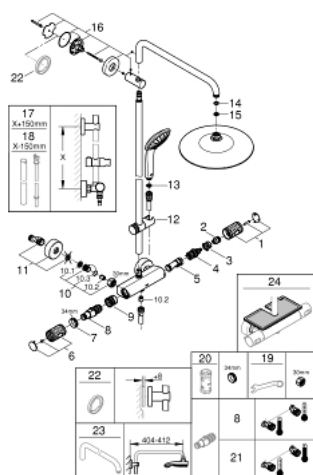

Pure Freude
an Wasser

27 296 003 EUPHORIA SYSTEM 260 ДУШЕВАЯ СИСТЕМА С ТЕРМОСТАТОМ ДЛЯ НАСТЕННОГО МОНТАЖА

ОПИСАНИЕ ПРОДУКТА (2/2)

- минимальный расход воды 7л/мин
- дополнительная опция: полочка GROHE EasyReach (26 362)
- профессиональная серия

27 296 003 EUPHORIA SYSTEM 260 ДУШЕВАЯ СИСТЕМА С ТЕРМОСТАТОМ ДЛЯ НАСТЕННОГО МОНТАЖА

ЗАПАСНЫЕ ЧАСТИ

- 1: Отсекающая ручка (Order-nr. 49162000)
- 2: Ограничительное кольцо (Order-nr. 47986000)
- 3: Ограничительное кольцо (Order-nr. 47965000)
- 4: Aquadimmer (Order-nr. 47364000)
- 5: Водоводная трубка (Order-nr. 47887000)
- 6: Отсекающая ручка (Order-nr. 49160000)
- 7: Крепежное кольцо (Order-nr. 47743000)
- 8: Компактный термостатический картридж 1/2" (Order-nr. 47439000)
- 9: Седло термоэлемента (Order-nr. 47975000)
- 10: Обратный клапан (Order-nr. 47189000)
- 10.1: Грязеулавливающий фильтр (Order-nr. 07264000)
- 10.2: Обратный клапан (Order-nr. 08565000)
- 10.3: O-кольцо Ø17 x Ø2 (Order-nr. 03055000)
- 11: S-образный эксцентрик (Order-nr. 12662000)
- 12: Скользящий элемент (Order-nr. 48424000)
- 13: Сетка (Order-nr. 07002000M)
- 14: Уплотнение Ø18,5 x Ø12 x 2 (Order-nr. 01389000M)
- 15: Сетка (Order-nr. 48007000)
- 16: Держатель душевой штанги (Order-nr. 48279000)
- 17: Душевая штанга для переоснащения (Order-nr. 48514000)*
- 18: Душевая штанга для переоснащения (Order-nr. 48515000)*
- 19: Ключ (Order-nr. 19377000)*
- 20: Ключ (Order-nr. 19332000)*
- 21: GROHE TurboStat картридж 1/2" (Order-nr. 47175000)*
- 22: Шайба выравнивания (Order-nr. 27180000)*
- 23: Душевой кронштейн для душевой системы (Order-nr. 14047000)*
- 24: Полочка GROHE EasyReach (Order-nr. 26362LN1)*