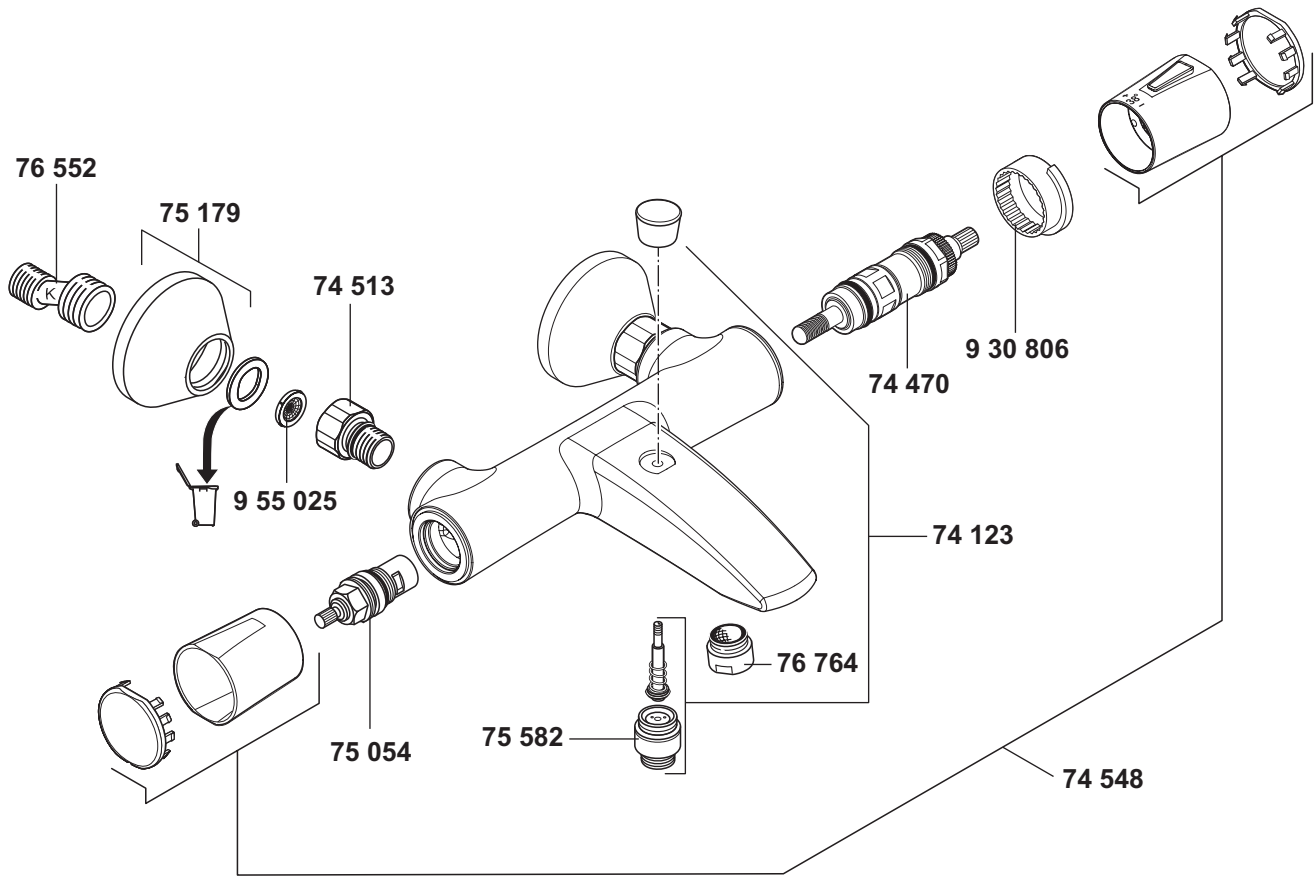

35101

A\_351013A

35101	04/07 → Wannenfüll- und Brausearmatur DN 15	bath and shower mixer DN 15	bad-/douchemengkraan 1/2"
	74 123 autom. Umstellung	automatic diverter	automatische omstelling
	74 470 Temperaturregeleinheit	temperature control valve	temperatuurregeleenheid
	74 513 Wandarmaturanschluss	wall-fitting connection	wandmengkraan aansluiting
	74 548 Griffset	handle set	gripenset
	74 698 Rosette	wall flange	rozet
	75 054 Keramik-Oberteil G 1/2, 90°	ceramic headpart G 1/2, 90°	keramisch bovendeeel G 1/2, 90°
	75 582 Brauseanschlussnippel	shower nipple	douche-aansluitnippel
	76 552 S-Anschluss	S union	S-koppeling
	76 764 Strahlregler M 24 x 1/D	flow straightener M 24 x 1/D	straalbreker M 24 x 1/D
	930 806 Justierbuchse	sleeve	blokkeringshuls
	955 025 Schmutzfangsieb	dirt-catcher sieve	vuilvangzeef

# KLUDI ZENTA

35101

A\_3510138

35101 → 03/07	Wannenfüll- und Brause-Thermostat DN 15	bath and shower thermostat DN 15	thermost. bad-/douchemengkraan 1/2"
74 123	autom. Umstellung	automatic diverter	automatische omstelling
74 470	Temperaturregeleinheit	temperature control valve	temperatuurregeleenheid
74 513	Wandarmaturanschluss	wall-fitting connection	wandmengkraan aansluiting
74 548	Griffset	handle set	grepenset
75 054	Keramik-Oberteil G 1/2, 90°	ceramic headpart G 1/2, 90°	keramisch bovendeel G 1/2, 90°
75 179	Rosette	wall flange	rozet
75 582	Brauseanschlussnippel	shower nipple	douche-aansluitnippel
76 552	S-Anschluss	S union	S-koppeling
76 764	Strahlregler M 24 x 1/D	flow straightener M 24 x 1/D	straalbreker M 24 x 1/D
930 806	Justierbuchse	sleeve	blokkeringshuls
955 025	Schmutzfangsieb	dirt-catcher sieve	vuilvangzeef