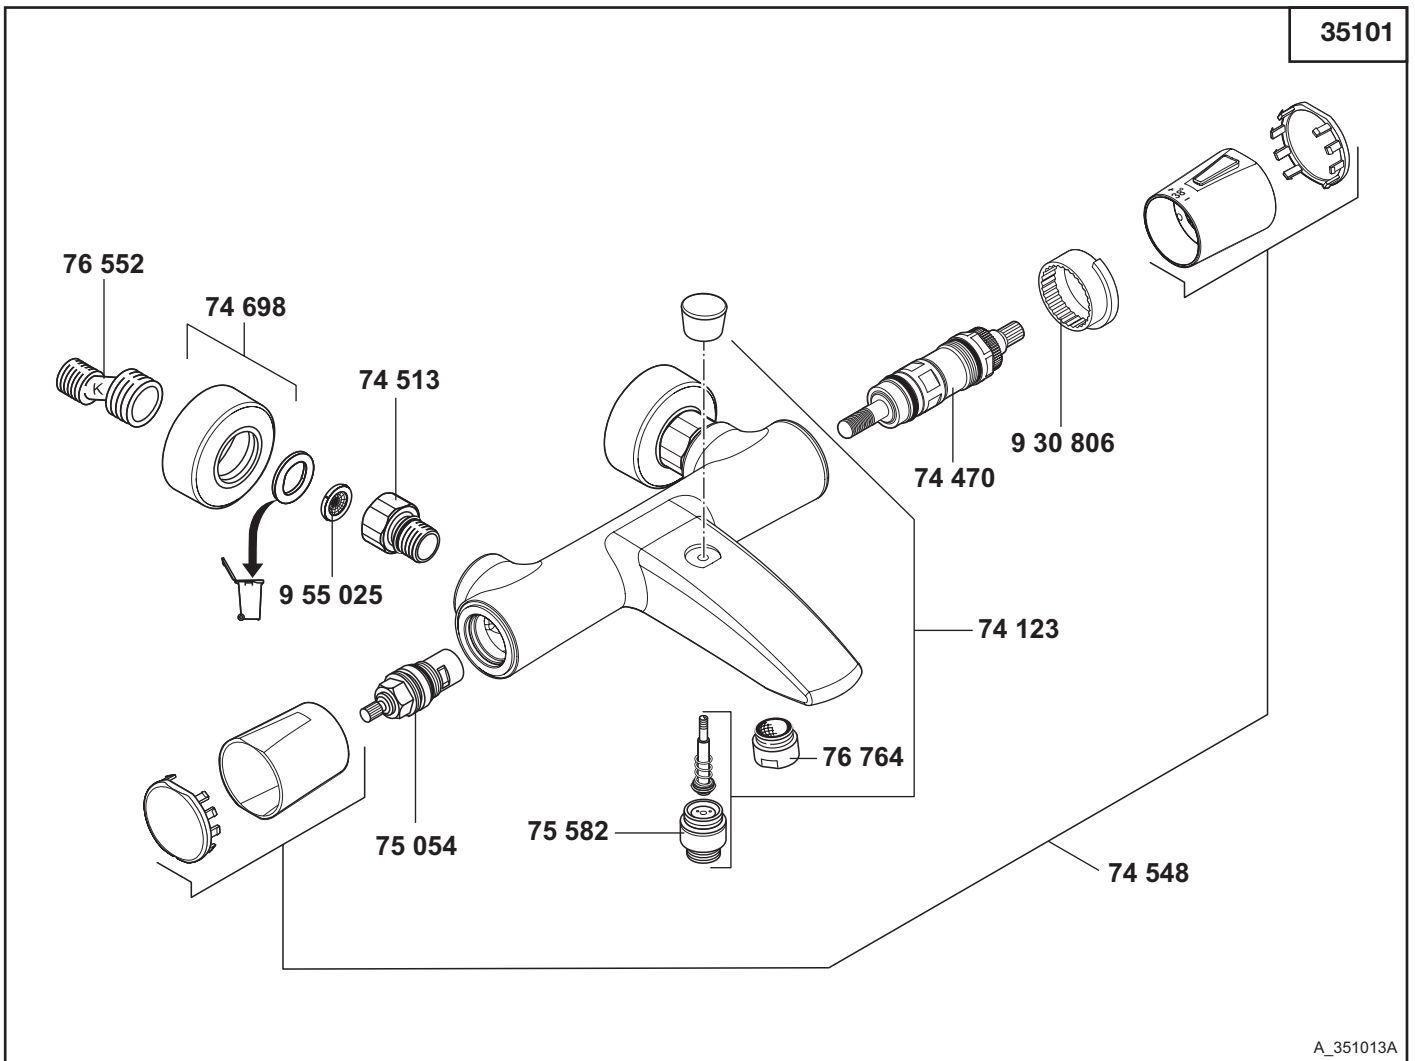

35101

A\_351013A

35101	04/07 → Wannenfüll- und Brausearmatur DN 15	bath and shower mixer DN 15	bad-/douchemengkraan 1/2"
	74 123 autom. Umstellung	automatic diverter	automatische omstelling
	74 470 Temperaturregeleinheit	temperature control valve	temperatuurregeleenheid
	74 513 Wandarmaturanschluss	wall-fitting connection	wandmengkraan aansluiting
	74 548 Griffset	handle set	gripenset
	74 698 Rosette	wall flange	rozet
	75 054 Keramik-Oberteil G 1/2, 90°	ceramic headpart G 1/2, 90°	keramisch bovendeeel G 1/2, 90°
	75 582 Brauseanschlussnippel	shower nipple	douche-aansluitnippel
	76 552 S-Anschluss	S union	S-koppeling
	76 764 Strahlregler M 24 x 1/D	flow straightener M 24 x 1/D	straalbreker M 24 x 1/D
	930 806 Justierbuchse	sleeve	blokkeringshuls
	955 025 Schmutzfangsieb	dirt-catcher sieve	vuilvangzeef

# KLUDI ZENTA

35101

A\_3510138

35101 → 03/07	Wannenfüll- und Brause-Thermostat DN 15	bath and shower thermostat DN 15	thermost. bad-/douchemengkraan 1/2"
74 123	autom. Umstellung	automatic diverter	automatische omstelling
74 470	Temperaturregeleinheit	temperature control valve	temperatuurregeleenheid
74 513	Wandarmaturanschluss	wall-fitting connection	wandmengkraan aansluiting
74 548	Griffset	handle set	grepenset
75 054	Keramik-Oberteil G 1/2, 90°	ceramic headpart G 1/2, 90°	keramisch bovendeel G 1/2, 90°
75 179	Rosette	wall flange	rozet
75 582	Brauseanschlussnippel	shower nipple	douche-aansluitnippel
76 552	S-Anschluss	S union	S-koppeling
76 764	Strahlregler M 24 x 1/D	flow straightener M 24 x 1/D	straalbreker M 24 x 1/D
930 806	Justierbuchse	sleeve	blokkeringshuls
955 025	Schmutzfangsieb	dirt-catcher sieve	vuilvangzeef