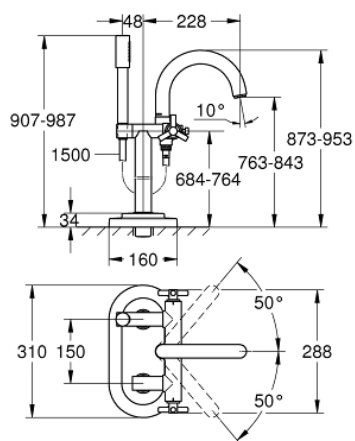

25 044 000 ATRIO СМЕСИТЕЛЬ ДЛЯ ВАННЫ, DN 15

ОПИСАНИЕ ПРОДУКТА

- монтаж на полу с высокими вертикальными подключениями (765 мм)
- керамические вентили 1/2", 90°
- GROHE StarLight хромированное покрытие поверхности
- автоматический переключатель: ванна/душ
- поворотный трубкообразный C-излив с аэратором и стопором
- вынос 228 мм
- встроенный обратный клапан в душевом отводе 1/2"
- Sena ручной душ
- держатель ручного душа
- душевой шланг 1500 мм 1/2" x 1/2"
- с защитой от обратного потока
- для инсталляции с
- 45 473
- без встраиваемой части
- с рукояткой Ypsilon

25 044 000 ATRIO СМЕСИТЕЛЬ ДЛЯ ВАННЫ, DN 15

SPARE PARTS

- 1: Рукоятка Atrio Ypsilon (Order-nr. 45603000)
- 1.1: Крепление рукоятки (Order-nr. 45605000)
- 2: Керамический вентиль 1/2" (Order-nr. 45882000)
- 2.1: O-кольцо Ø18,2 x Ø1,7 (Order-nr. 0392400M)
- 3: Переключатель (Order-nr. 45592000)
- 4: Крепление излива (Order-nr. 45474000)
- 4.1: Страховочная шайба (Order-nr. 0585000M)
- 5: Обратный клапан (Order-nr. 08565000)
- 6: Сетка (Order-nr. 0700200M)
- 7: Держатель (Order-nr. 45861000)
- 7.1: Резьбовой штифт (Order-nr. 0311700M)
- 8: Резьбовой штифт (Order-nr. 0311700M)
- 9: Аэратор (Order-nr. 13939000)