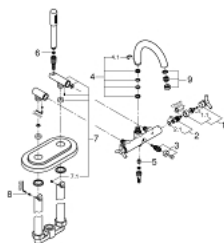

25 044 000 ATRIO СМЕСИТЕЛЬ ДЛЯ ВАННЫ, DN 15

ОПИСАНИЕ ПРОДУКТА

- монтаж на полу с высокими вертикальными подключениями (765 мм)
- керамические вентили 1/2", 90°
- GROHE StarLight хромированное покрытие поверхности
- автоматический переключатель: ванна/душ
- поворотный трубкообразный C-излив с аэратором и стопором
- вынос 228 мм
- встроенный обратный клапан в душевом отводе 1/2"
- Sena ручной душ
- держатель ручного душа
- душевой шланг 1500 мм 1/2" x 1/2"
- с защитой от обратного потока
- для инсталляции с
- 45 473
- без встраиваемой части
- с рукояткой Ypsilon

25 044 000 ATRIO СМЕСИТЕЛЬ ДЛЯ ВАННЫ, DN 15

SPARE PARTS

- 1: Рукоятка Atrio Ypsilon (Order-nr. 45603000)
- 1.1: Крепление рукоятки (Order-nr. 45605000)
- 2: Керамический вентиль 1/2" (Order-nr. 45882000)
- 2.1: O-кольцо Ø18,2 x Ø1,7 (Order-nr. 0392400M)
- 3: Переключатель (Order-nr. 45592000)
- 4: Крепление излива (Order-nr. 45474000)
- 4.1: Страховочная шайба (Order-nr. 0585000M)
- 5: Обратный клапан (Order-nr. 08565000)
- 6: Сетка (Order-nr. 0700200M)
- 7: Держатель (Order-nr. 45861000)
- 7.1: Резьбовой штифт (Order-nr. 0311700M)
- 8: Резьбовой штифт (Order-nr. 0311700M)
- 9: Аэратор (Order-nr. 13939000)