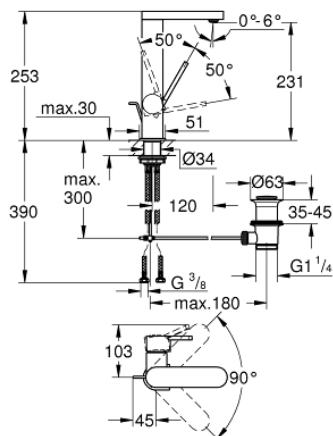

23 851 003 GROHE PLUS СМЕСИТЕЛЬ ОДНОРЫЧАЖНЫЙ ДЛЯ РАКОВИНЫ, DN 15 L-SIZE

ОПИСАНИЕ ПРОДУКТА

- монтаж на одно отверстие
- металлический рычаг
- GROHE SilkMove керамический картридж 28 мм
- с ограничителем температуры
- GROHE StarLight хромированное покрытие поверхности
- GROHE EcoJoy SpeedClean аэратор с ограничением расхода воды 5,7 л/мин
- GROHE AquaGuide регулируемый аэратор
- система быстрого монтажа
- поворотный излив с удобным возвратным механизмом
- диапазон поворота 90°
- рычажный донный клапан 1 1/4"
- гибкая подводка

23 851 003 GROHE PLUS СМЕСИТЕЛЬ ОДНОРЫЧАЖНЫЙ ДЛЯ РАКОВИНЫ, DN 15
L-SIZE

23 851 003 **GROHE PLUS СМЕСИТЕЛЬ ОДНОРЫЧАЖНЫЙ ДЛЯ РАКОВИНЫ, DN 15
L-SIZE**

ЗАПАСНЫЕ ЧАСТИ

- 1: Картридж (Order-nr. 46963000)
- 2: Аэратор (Order-nr. 48449000)
- 3: Тяга (Order-nr. 46739000)
- 4: Schaftebefestigung (Order-nr. 48384000)
- 5: Сливной гарнитур 1 1/4" (Order-nr. 28910000)
- 5.1: Пробка (Order-nr. 07182000)
- 5.2: Экцентриковая тяга (Order-nr. 07052000)
- 6: Экцентриковая тяга (Order-nr. 07341000)*
- * Optional accessories