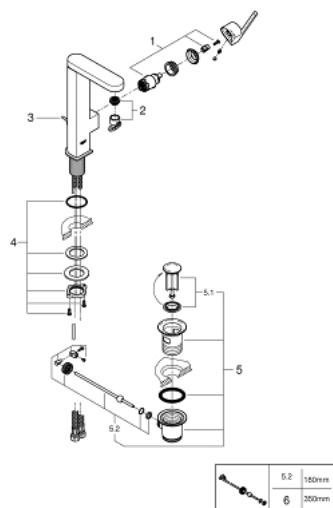

23 851 003 GROHE PLUS СМЕСИТЕЛЬ ОДНОРЫЧАЖНЫЙ ДЛЯ РАКОВИНЫ, DN 15 L-SIZE

ОПИСАНИЕ ПРОДУКТА

- монтаж на одно отверстие
- металлический рычаг
- GROHE SilkMove керамический картридж 28 мм
- с ограничителем температуры
- GROHE StarLight хромированное покрытие поверхности
- GROHE EcoJoy SpeedClean аэратор с ограничением расхода воды 5,7 л/мин
- GROHE AquaGuide регулируемый аэратор
- система быстрого монтажа
- поворотный излив с удобным возвратным механизмом
- диапазон поворота 90°
- рычажный донный клапан 1 1/4"
- гибкая подводка

23 851 003 GROHE PLUS СМЕСИТЕЛЬ ОДНОРЫЧАЖНЫЙ ДЛЯ РАКОВИНЫ, DN 15
L-SIZE

23 851 003 **GROHE PLUS СМЕСИТЕЛЬ ОДНОРЫЧАЖНЫЙ ДЛЯ РАКОВИНЫ, DN 15
L-SIZE**

ЗАПАСНЫЕ ЧАСТИ

- 1: Картридж (Order-nr. 46963000)
- 2: Аэратор (Order-nr. 48449000)
- 3: Тяга (Order-nr. 46739000)
- 4: Schaftebefestigung (Order-nr. 48384000)
- 5: Сливной гарнитур 1 1/4" (Order-nr. 28910000)
- 5.1: Пробка (Order-nr. 07182000)
- 5.2: Экцентриковая тяга (Order-nr. 07052000)
- 6: Экцентриковая тяга (Order-nr. 07341000)*
- * Optional accessories