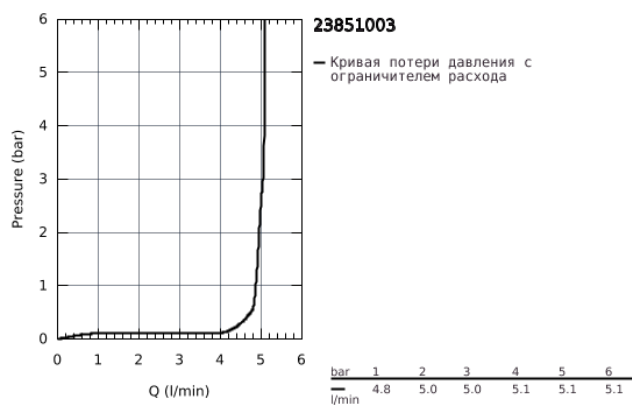

23 851 003 GROHE PLUS СМЕСИТЕЛЬ ОДНОРЫЧАЖНЫЙ ДЛЯ РАКОВИНЫ, DN 15
L-SIZE