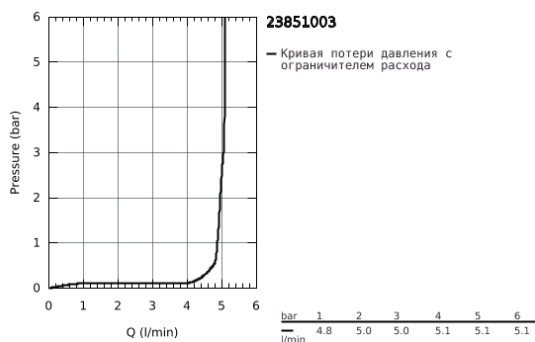

23 851 003 GROHE PLUS СМЕСИТЕЛЬ ОДНОРЫЧАЖНЫЙ ДЛЯ РАКОВИНЫ, DN 15 L-SIZE

ОПИСАНИЕ ПРОДУКТА

- монтаж на одно отверстие
- металлический рычаг
- GROHE SilkMove керамический картридж 28 мм
- с ограничителем температуры
- GROHE StarLight хромированное покрытие поверхности
- GROHE EcoJoy SpeedClean аэратор с ограничением расхода воды 5,7 л/мин
- GROHE AquaGuide регулируемый аэратор
- система быстрого монтажа
- поворотный излив с удобным возвратным механизмом
- диапазон поворота 90°
- рычажный донный клапан 1 1/4"
- гибкая подводка