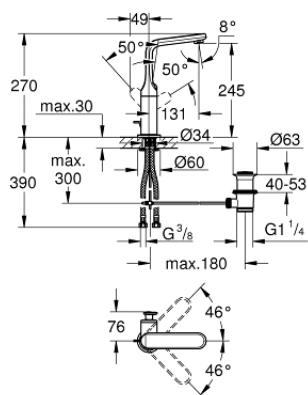

32 184 000 VERIS СМЕСИТЕЛЬ ОДНОРЫЧАЖНЫЙ ДЛЯ РАКОВИНЫ, DN 15 L-SIZE

ОПИСАНИЕ ПРОДУКТА

- монтаж на одно отверстие
- GROHE SilkMove керамический картридж 28 мм
- GROHE StarLight хромированное покрытие поверхности
- система быстрого монтажа
- аэратор с функцией SpeedClean
- поворотный излив
- ограничитель поворота излива
- рычажный донный клапан 1 1/4"
- гибкая подводка
- минимальное давление 1,0 бар

32 184 000 VERIS СМЕСИТЕЛЬ ОДНОРЫЧАЖНЫЙ ДЛЯ РАКОВИНЫ, DN 15 L-SIZE

SPARE PARTS

- 1: Рычаг (Order-nr. 46664000)
- 1.1: Заглушка (Order-nr. 46672000)
- 2: Колпак (Order-nr. 46663000)
- 3: Крепежное кольцо (Order-nr. 07419000)
- 4: Картридж (Order-nr. 46580000)
- 5: Трубнообразный излив (Order-nr. 13246000)
- 5.1: Набор винтов (Order-nr. 46670000)
- 5.2: O-кольцо Ø13,5 x Ø2,75 (Order-nr. 0128500M)
- 5.3: Регулятор струи (Order-nr. 64447000)
- 6: Тяга (Order-nr. 46739000)
- 7: Обратное резьбовое соединение (Order-nr. 46671000)
- 8: Сливной гарнитур 1 1/4" (Order-nr. 28910000)
- 8.1: Пробка (Order-nr. 07182000)
- 8.2: Эксцентриковая тяга (Order-nr. 07052000)
- 9: Шланг под давлением (Order-nr. 46255000)
- 10: Монтажный ключ (Order-nr. 19017000)*
- 11: Эксцентриковая тяга (Order-nr. 07341000)*