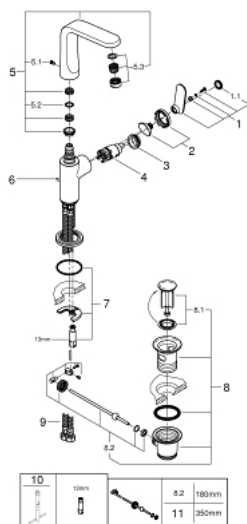

32 184 000 VERIS СМЕСИТЕЛЬ ОДНОРЫЧАЖНЫЙ ДЛЯ РАКОВИНЫ, DN 15 L-SIZE

ОПИСАНИЕ ПРОДУКТА

- монтаж на одно отверстие
- GROHE SilkMove керамический картридж 28 мм
- GROHE StarLight хромированное покрытие поверхности
- система быстрого монтажа
- аэратор с функцией SpeedClean
- поворотный излив
- ограничитель поворота излива
- рычажный донный клапан 1 1/4"
- гибкая подводка
- минимальное давление 1,0 бар

32 184 000 VERIS СМЕСИТЕЛЬ ОДНОРЫЧАЖНЫЙ ДЛЯ РАКОВИНЫ, DN 15 L-SIZE

SPARE PARTS

- 1: Рычаг (Order-nr. 46664000)
- 1.1: Заглушка (Order-nr. 46672000)
- 2: Колпак (Order-nr. 46663000)
- 3: Крепежное кольцо (Order-nr. 07419000)
- 4: Картридж (Order-nr. 46580000)
- 5: Трубнообразный излив (Order-nr. 13246000)
- 5.1: Набор винтов (Order-nr. 46670000)
- 5.2: O-кольцо Ø13,5 x Ø2,75 (Order-nr. 0128500M)
- 5.3: Регулятор струи (Order-nr. 64447000)
- 6: Тяга (Order-nr. 46739000)
- 7: Обратное резьбовое соединение (Order-nr. 46671000)
- 8: Сливной гарнитур 1 1/4" (Order-nr. 28910000)
- 8.1: Пробка (Order-nr. 07182000)
- 8.2: Эксцентриковая тяга (Order-nr. 07052000)
- 9: Шланг под давлением (Order-nr. 46255000)
- 10: Монтажный ключ (Order-nr. 19017000)*
- 11: Эксцентриковая тяга (Order-nr. 07341000)*