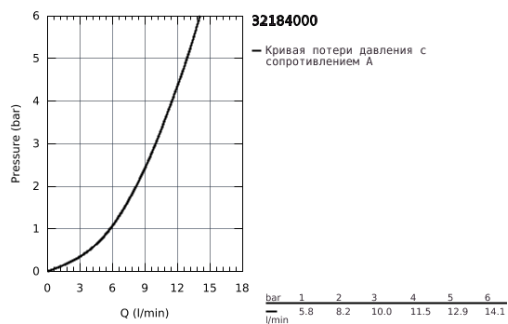

32 184 000 VERIS СМЕСИТЕЛЬ ОДНОРЫЧАЖНЫЙ ДЛЯ РАКОВИНЫ, DN 15 L-SIZE

ОПИСАНИЕ ПРОДУКТА

- монтаж на одно отверстие
- GROHE SilkMove керамический картридж 28 мм
- GROHE StarLight хромированное покрытие поверхности
- система быстрого монтажа
- аэратор с функцией SpeedClean
- поворотный излив
- ограничитель поворота излива
- рычажный донный клапан 1 1/4"
- гибкая подводка
- минимальное давление 1,0 бар

32 184 000 VERIS СМЕСИТЕЛЬ ОДНОРЫЧАЖНЫЙ ДЛЯ РАКОВИНЫ, DN 15 L-SIZE

SPARE PARTS

- 1: Рычаг (Order-nr. 46664000)
- 1.1: Заглушка (Order-nr. 46672000)
- 2: Колпак (Order-nr. 46663000)
- 3: Крепежное кольцо (Order-nr. 07419000)
- 4: Картридж (Order-nr. 46580000)
- 5: Трубнообразный излив (Order-nr. 13246000)
- 5.1: Набор винтов (Order-nr. 46670000)
- 5.2: O-кольцо Ø13,5 x Ø2,75 (Order-nr. 0128500M)
- 5.3: Регулятор струи (Order-nr. 64447000)
- 6: Тяга (Order-nr. 46739000)
- 7: Обратное резьбовое соединение (Order-nr. 46671000)
- 8: Сливной гарнитур 1 1/4" (Order-nr. 28910000)
- 8.1: Пробка (Order-nr. 07182000)
- 8.2: Эксцентриковая тяга (Order-nr. 07052000)
- 9: Шланг под давлением (Order-nr. 46255000)
- 10: Монтажный ключ (Order-nr. 19017000)*
- 11: Эксцентриковая тяга (Order-nr. 07341000)*