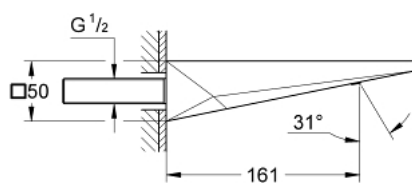

13 299 000 ALLURE BRILLIANT ИЗЛИВ ДЛЯ ВАННЫ

ОПИСАНИЕ ПРОДУКТА

- настенный монтаж
- GROHE StarLight хромированное покрытие поверхности
- вынос 161 мм
- излив со встроенным аэратором

13 299 000 ALLURE BRILLIANT ИЗЛИВ ДЛЯ ВАННЫ

ЗАПАСНЫЕ ЧАСТИ

1: Водоводная трубка (Order-nr. 46803000)