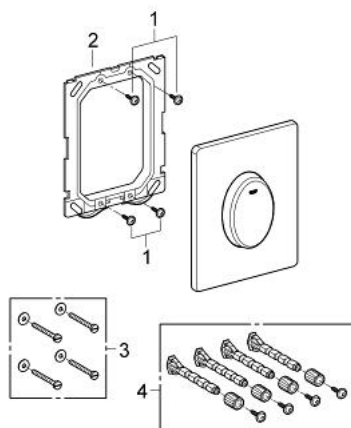

### ОПИСАНИЕ ПРОДУКТА

- для 1 объема смыва
- для пневматического сливного клапана
- вертикальный монтаж
- 156 x 197 мм
- из ABS
- GROHE StarLight хромированное покрытие поверхности
- GROHE EcoJoy Технология совершенного потока при уменьшенном расходе воды

### ЗАПАСНЫЕ ЧАСТИ

1: Винт (Order-nr. 6636200M)

2: Крепежная рама (Order-nr. 43207000)

3: Крепежный набор (Order-nr. 4308500M)\*

4: Крепежный набор (Order-nr. 4215800M)\*

\* Optional accessories