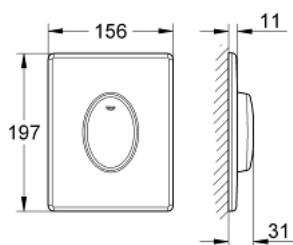

### ОПИСАНИЕ ПРОДУКТА

- для 1 объема смыва
- для пневматического сливного клапана
- вертикальный монтаж
- 156 x 197 мм
- из ABS
- GROHE StarLight хромированное покрытие поверхности
- GROHE EcoJoy Технология совершенного потока при уменьшенном расходе воды