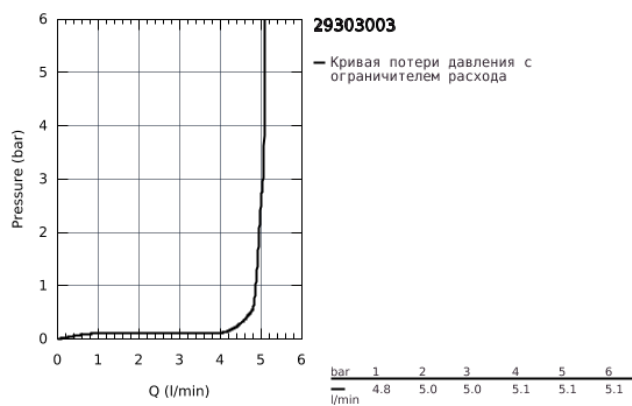

29 303 003 GROHE PLUS СМЕСИТЕЛЬ ДЛЯ РАКОВИНЫ НА ДВА ОТВЕРСТИЯ M-SIZE

ОПИСАНИЕ ПРОДУКТА

- настенный монтаж
- комплект верхней монтажной части для
- 23 200
- без встраиваемого механизма
- металлическая розетка
- металлический рычаг
- GROHE StarLight хромированное покрытие поверхности
- GROHE EcoJoy SpeedClean аэратор с ограничением расхода воды 5,7 л/мин
- GROHE AquaGuide регулируемый аэратор
- размер по осям 110 мм
- вынос 147 мм
- минимальное давление 1,0 бар

29 303 003 GROHE PLUS СМЕСИТЕЛЬ ДЛЯ РАКОВИНЫ НА ДВА ОТВЕРСТИЯ M-SIZE

29 303 003 GROHE PLUS СМЕСИТЕЛЬ ДЛЯ РАКОВИНЫ НА ДВА ОТВЕРСТИЯ M-SIZE

ЗАПАСНЫЕ ЧАСТИ

1: Аэратор (Order-nr. 48449000)

2: Удлинение (Order-nr. 46627000)*