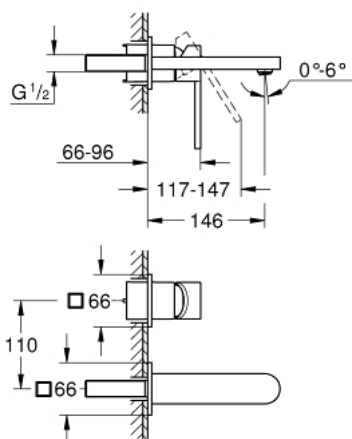

29 303 003 GROHE PLUS СМЕСИТЕЛЬ ДЛЯ РАКОВИНЫ НА ДВА ОТВЕРСТИЯ M-SIZE

ОПИСАНИЕ ПРОДУКТА

- настенный монтаж
- комплект верхней монтажной части для
- 23 200
- без встраиваемого механизма
- металлическая розетка
- металлический рычаг
- GROHE StarLight хромированное покрытие поверхности
- GROHE EcoJoy SpeedClean аэратор с ограничением расхода воды 5,7 л/мин
- GROHE AquaGuide регулируемый аэратор
- размер по осям 110 мм
- вынос 147 мм
- минимальное давление 1,0 бар

29 303 003 GROHE PLUS СМЕСИТЕЛЬ ДЛЯ РАКОВИНЫ НА ДВА ОТВЕРСТИЯ M-SIZE

29 303 003 GROHE PLUS СМЕСИТЕЛЬ ДЛЯ РАКОВИНЫ НА ДВА ОТВЕРСТИЯ M-SIZE

ЗАПАСНЫЕ ЧАСТИ

1: Аэратор (Order-nr. 48449000)

2: Удлинение (Order-nr. 46627000)*