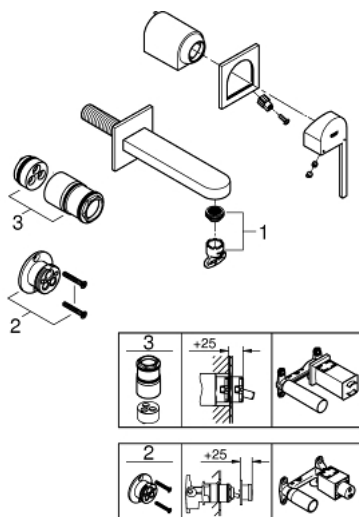

29 303 003 GROHE PLUS СМЕСИТЕЛЬ ДЛЯ РАКОВИНЫ НА ДВА ОТВЕРСТИЯ M-SIZE

ОПИСАНИЕ ПРОДУКТА

- настенный монтаж
- комплект верхней монтажной части для
- 23 200
- без встраиваемого механизма
- металлическая розетка
- металлический рычаг
- GROHE StarLight хромированное покрытие поверхности
- GROHE EcoJoy SpeedClean аэратор с ограничением расхода воды 5,7 л/мин
- GROHE AquaGuide регулируемый аэратор
- размер по осям 110 мм
- вынос 147 мм
- минимальное давление 1,0 бар

29 303 003 GROHE PLUS СМЕСИТЕЛЬ ДЛЯ РАКОВИНЫ НА ДВА ОТВЕРСТИЯ M-SIZE

29 303 003 GROHE PLUS СМЕСИТЕЛЬ ДЛЯ РАКОВИНЫ НА ДВА ОТВЕРСТИЯ M-SIZE

ЗАПАСНЫЕ ЧАСТИ

1: Аэратор (Order-nr. 48449000)

2: Удлинение (Order-nr. 46627000)*