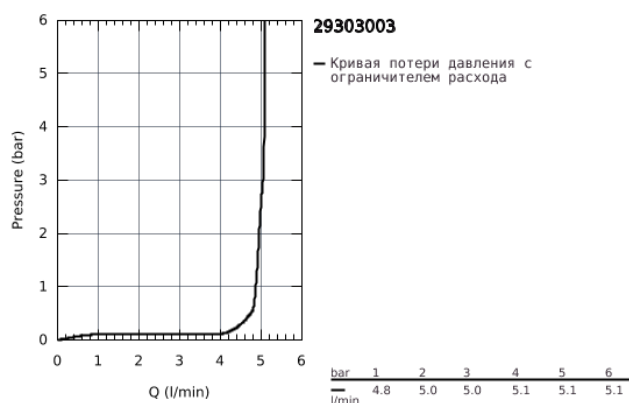

29 303 003 GROHE PLUS СМЕСИТЕЛЬ ДЛЯ РАКОВИНЫ НА ДВА ОТВЕРСТИЯ M-SIZE

ОПИСАНИЕ ПРОДУКТА

- настенный монтаж
- комплект верхней монтажной части для
- 23 200
- без встраиваемого механизма
- металлическая розетка
- металлический рычаг
- GROHE StarLight хромированное покрытие поверхности
- GROHE EcoJoy SpeedClean аэратор с ограничением расхода воды 5,7 л/мин
- GROHE AquaGuide регулируемый аэратор
- размер по осям 110 мм
- вынос 147 мм
- минимальное давление 1,0 бар

29 303 003 GROHE PLUS СМЕСИТЕЛЬ ДЛЯ РАКОВИНЫ НА ДВА ОТВЕРСТИЯ M-SIZE

29 303 003 GROHE PLUS СМЕСИТЕЛЬ ДЛЯ РАКОВИНЫ НА ДВА ОТВЕРСТИЯ M-SIZE

ЗАПАСНЫЕ ЧАСТИ

1: Аэратор (Order-nr. 48449000)

2: Удлинение (Order-nr. 46627000)*