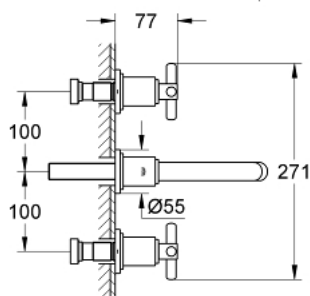

## 20 164 000 ATRIO СМЕСИТЕЛЬ ДЛЯ РАКОВИНЫ НА ТРИ ОТВЕРСТИЯ S-SIZE

### ОПИСАНИЕ ПРОДУКТА

- настенный монтаж
- без встраиваемого механизма
- комплект верхней монтажной части для
- 32 706 000
- керамические вентили для горячей и холодной воды, 1/2" - ход 90°
- GROHE StarLight хромированное покрытие поверхности
- размер по осям 200 мм
- вынос 180 мм
- с ручкой Ypsilon
- минимальное давление 1,0 бар

### SPARE PARTS

- 1: Рукоятка Atrio Ypsilon (Order-nr. 45603000)
- 1.1: Крепление рукоятки (Order-nr. 45605000)
- 2: Удлинение шпинделя (Order-nr. 45607000)
- 3: Удлинительный набор, 80 мм (Order-nr. 45202000)
- 4: Аэратор (Order-nr. 06574000)