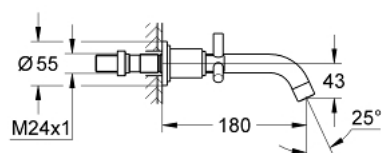

## 20 164 000 ATRIO СМЕСИТЕЛЬ ДЛЯ РАКОВИНЫ НА ТРИ ОТВЕРСТИЯ S-SIZE

### ОПИСАНИЕ ПРОДУКТА

- настенный монтаж
- без встраиваемого механизма
- комплект верхней монтажной части для
- 32 706 000
- керамические вентили для горячей и холодной воды, 1/2" - ход 90°
- GROHE StarLight хромированное покрытие поверхности
- размер по осям 200 мм
- вынос 180 мм
- с ручкой Ypsilon
- минимальное давление 1,0 бар