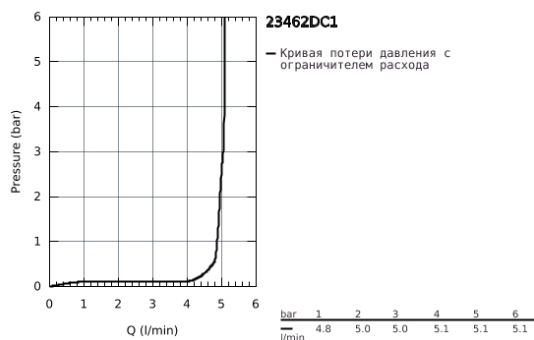

23 462 DC1 ESSENCE СМЕСИТЕЛЬ ОДНОРЫЧАЖНЫЙ ДЛЯ РАКОВИНЫ, DN 15 M-SIZE

ОПИСАНИЕ ПРОДУКТА

- монтаж на одно отверстие
- металлический рычаг
- GROHE SilkMove керамический картридж 28 мм
- с ограничителем температуры
- GROHE StarLight хромированное покрытие поверхности
- GROHE EcoJoy - 5,7 л/мин
- GROHE AquaGuide регулируемый аэратор
- GROHE FastFixation Plus Система монтажа
- поворотный излив с аэратором и стопором
- рычажный донный клапан 1 1/4"
- гибкая подводка
- минимальное давление 1,0 бар

23 462 DC1 ESSENCE СМЕСИТЕЛЬ ОДНОРЫЧАЖНЫЙ ДЛЯ РАКОВИНЫ, DN 15 M-SIZE

ЗАПАСНЫЕ ЧАСТИ

- 1: Рычаг (Order-nr. 46919DC0)
 - 2: Картридж (Order-nr. 46580000)
 - 3: Трубнообразный излив (Order-nr. 13373DC0)
 - 3.1: Аэратор (Order-nr. 48270000)
 - 3.2: O-кольцо Ø13,5 x Ø2,75 (Order-nr. 0128500M)
 - 3.3: Страховочное кольцо (Order-nr. 4826600M)
 - 4: Тяга (Order-nr. 46739EN0)
 - 5: Обратное резьбовое соединение (Order-nr. 46645000)
 - 6: Сливной гарнитур 1 1/4" (Order-nr. 28910DC0)
 - 6.1: Пробка (Order-nr. 07182DC0)
 - 6.2: Эксцентриковая тяга (Order-nr. 07052000)
 - 7: Шланг под давлением (Order-nr. 46255000)
 - 8: Монтажный ключ (Order-nr. 19017000)*
 - 9: Эксцентриковая тяга (Order-nr. 07341000)*
- * Optional accessories