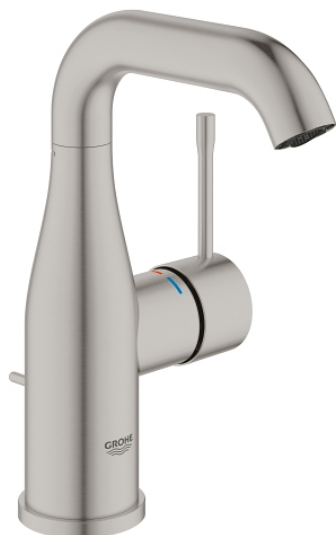

23 462 DC1 ESSENCE СМЕСИТЕЛЬ ОДНОРЫЧАЖНЫЙ ДЛЯ РАКОВИНЫ, DN 15 M-SIZE

ОПИСАНИЕ ПРОДУКТА

- монтаж на одно отверстие
- металлический рычаг
- GROHE SilkMove керамический картридж 28 мм
- с ограничителем температуры
- GROHE StarLight хромированное покрытие поверхности
- GROHE EcoJoy - 5,7 л/мин
- GROHE AquaGuide регулируемый аэратор
- GROHE FastFixation Plus Система монтажа
- поворотный излив с аэратором и стопором
- рычажный донный клапан 1 1/4"
- гибкая подводка
- минимальное давление 1,0 бар

23 462 DC1 ESSENCE СМЕСИТЕЛЬ ОДНОРЫЧАЖНЫЙ ДЛЯ РАКОВИНЫ, DN 15 M-SIZE

ЗАПАСНЫЕ ЧАСТИ

- 1: Рычаг (Order-nr. 46919DC0)
 - 2: Картридж (Order-nr. 46580000)
 - 3: Трубнообразный излив (Order-nr. 13373DC0)
 - 3.1: Аэратор (Order-nr. 48270000)
 - 3.2: O-кольцо Ø13,5 x Ø2,75 (Order-nr. 0128500M)
 - 3.3: Страховочное кольцо (Order-nr. 4826600M)
 - 4: Тяга (Order-nr. 46739EN0)
 - 5: Обратное резьбовое соединение (Order-nr. 46645000)
 - 6: Сливной гарнитур 1 1/4" (Order-nr. 28910DC0)
 - 6.1: Пробка (Order-nr. 07182DC0)
 - 6.2: Эксцентриковая тяга (Order-nr. 07052000)
 - 7: Шланг под давлением (Order-nr. 46255000)
 - 8: Монтажный ключ (Order-nr. 19017000)*
 - 9: Эксцентриковая тяга (Order-nr. 07341000)*
- * Optional accessories