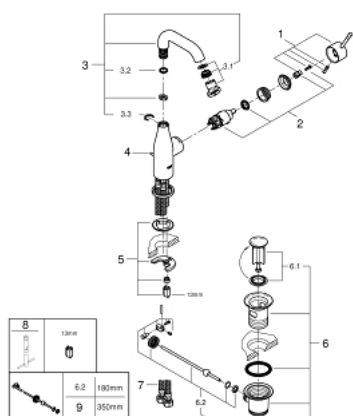

23 462 DC1 ESSENCE СМЕСИТЕЛЬ ОДНОРЫЧАЖНЫЙ ДЛЯ РАКОВИНЫ, DN 15 M-SIZE

ОПИСАНИЕ ПРОДУКТА

- монтаж на одно отверстие
- металлический рычаг
- GROHE SilkMove керамический картридж 28 мм
- с ограничителем температуры
- GROHE StarLight хромированное покрытие поверхности
- GROHE EcoJoy - 5,7 л/мин
- GROHE AquaGuide регулируемый аэратор
- GROHE FastFixation Plus Система монтажа
- поворотный излив с аэратором и стопором
- рычажный донный клапан 1 1/4"
- гибкая подводка
- минимальное давление 1,0 бар

23 462 DC1 ESSENCE СМЕСИТЕЛЬ ОДНОРЫЧАЖНЫЙ ДЛЯ РАКОВИНЫ, DN 15 M-SIZE

ЗАПАСНЫЕ ЧАСТИ

- 1: Рычаг (Order-nr. 46919DC0)
 - 2: Картридж (Order-nr. 46580000)
 - 3: Трубнообразный излив (Order-nr. 13373DC0)
 - 3.1: Аэратор (Order-nr. 48270000)
 - 3.2: O-кольцо Ø13,5 x Ø2,75 (Order-nr. 0128500M)
 - 3.3: Страховочное кольцо (Order-nr. 4826600M)
 - 4: Тяга (Order-nr. 46739EN0)
 - 5: Обратное резьбовое соединение (Order-nr. 46645000)
 - 6: Сливной гарнитур 1 1/4" (Order-nr. 28910DC0)
 - 6.1: Пробка (Order-nr. 07182DC0)
 - 6.2: Эксцентриковая тяга (Order-nr. 07052000)
 - 7: Шланг под давлением (Order-nr. 46255000)
 - 8: Монтажный ключ (Order-nr. 19017000)*
 - 9: Эксцентриковая тяга (Order-nr. 07341000)*
- * Optional accessories