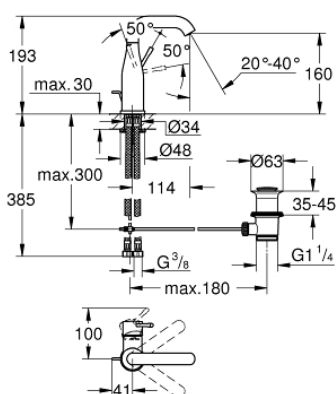

23 462 DC1 ESSENCE СМЕСИТЕЛЬ ОДНОРЫЧАЖНЫЙ ДЛЯ РАКОВИНЫ, DN 15 M-SIZE

ОПИСАНИЕ ПРОДУКТА

- монтаж на одно отверстие
- металлический рычаг
- GROHE SilkMove керамический картридж 28 мм
- с ограничителем температуры
- GROHE StarLight хромированное покрытие поверхности
- GROHE EcoJoy - 5,7 л/мин
- GROHE AquaGuide регулируемый аэратор
- GROHE FastFixation Plus Система монтажа
- поворотный излив с аэратором и стопором
- рычажный донный клапан 1 1/4"
- гибкая подводка
- минимальное давление 1,0 бар

23 462 DC1 ESSENCE СМЕСИТЕЛЬ ОДНОРЫЧАЖНЫЙ ДЛЯ РАКОВИНЫ, DN 15 M-SIZE

ЗАПАСНЫЕ ЧАСТИ

- 1: Рычаг (Order-nr. 46919DC0)
 - 2: Картридж (Order-nr. 46580000)
 - 3: Трубнообразный излив (Order-nr. 13373DC0)
 - 3.1: Аэратор (Order-nr. 48270000)
 - 3.2: O-кольцо Ø13,5 x Ø2,75 (Order-nr. 0128500M)
 - 3.3: Страховочное кольцо (Order-nr. 4826600M)
 - 4: Тяга (Order-nr. 46739EN0)
 - 5: Обратное резьбовое соединение (Order-nr. 46645000)
 - 6: Сливной гарнитур 1 1/4" (Order-nr. 28910DC0)
 - 6.1: Пробка (Order-nr. 07182DC0)
 - 6.2: Эксцентриковая тяга (Order-nr. 07052000)
 - 7: Шланг под давлением (Order-nr. 46255000)
 - 8: Монтажный ключ (Order-nr. 19017000)*
 - 9: Эксцентриковая тяга (Order-nr. 07341000)*
- * Optional accessories