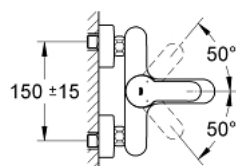

33 591 002 EUROSTYLE COSMOPOLITAN СМЕСИТЕЛЬ ОДНОРЫЧАЖНЫЙ ДЛЯ ВАННЫ, DN 15

ОПИСАНИЕ ПРОДУКТА

- настенный монтаж
- металлический рычаг
- GROHE SilkMove керамический картридж Ø 46 мм
- GROHE StarLight хромированное покрытие поверхности
- регулировка расхода воды
- автоматический переключатель: ванна/душ
- аэратор
- встроенный обратный клапан в душевом отводе 1/2"
- скрытые S-образные эксцентрики
- с защитой от обратного потока
- дополнительный ограничитель температуры (46 308 000)
- минимальное давление 1,0 бар

33 591 002 EUROSTYLE COSMOPOLITAN СМЕСИТЕЛЬ ОДНОРЫЧАЖНЫЙ ДЛЯ ВАННЫ, DN 15

ЗАПАСНЫЕ ЧАСТИ

- 1: Рычаг (Order-nr. 46752000)
 - 2: Колпак (Order-nr. 46427000)
 - 3: Картридж (Order-nr. 46048000)
 - 4: Кнопка переключателя (Order-nr. 64309000)
 - 5: Переключатель (Order-nr. 65655000)
 - 6: Обратный клапан (Order-nr. 08565000)
 - 7: Аэратор (Order-nr. 13941000)
 - 8: Резьбовое соединение
подключения 1/2" (Order-nr. 45044000)
 - 9: S-образный эксцентрик (Order-nr. 12662000)
 - 10: Ограничитель температуры (Order-nr. 46308000)*
 - 11: Удлинение 3/4", 20 мм (Order-nr. 0713000M)*
 - 12: Ключ (Order-nr. 19377000)*
- * Optional accessories