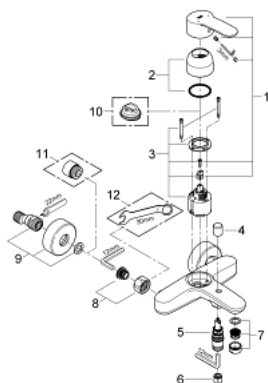

33 591 002 EUROSTYLE COSMOPOLITAN СМЕСИТЕЛЬ ОДНОРЫЧАЖНЫЙ ДЛЯ ВАННЫ, DN 15

ОПИСАНИЕ ПРОДУКТА

- настенный монтаж
- металлический рычаг
- GROHE SilkMove керамический картридж Ø 46 мм
- GROHE StarLight хромированное покрытие поверхности
- регулировка расхода воды
- автоматический переключатель: ванна/душ
- аэратор
- встроенный обратный клапан в душевом отводе 1/2"
- скрытые S-образные эксцентрики
- с защитой от обратного потока
- дополнительный ограничитель температуры (46 308 000)
- минимальное давление 1,0 бар

33 591 002 EUROSTYLE COSMOPOLITAN СМЕСИТЕЛЬ ОДНОРЫЧАЖНЫЙ ДЛЯ ВАННЫ, DN 15

ЗАПАСНЫЕ ЧАСТИ

- 1: Рычаг (Order-nr. 46752000)
 - 2: Колпак (Order-nr. 46427000)
 - 3: Картридж (Order-nr. 46048000)
 - 4: Кнопка переключателя (Order-nr. 64309000)
 - 5: Переключатель (Order-nr. 65655000)
 - 6: Обратный клапан (Order-nr. 08565000)
 - 7: Аэратор (Order-nr. 13941000)
 - 8: Резьбовое соединение
подключения 1/2" (Order-nr. 45044000)
 - 9: S-образный эксцентрик (Order-nr. 12662000)
 - 10: Ограничитель температуры (Order-nr. 46308000)*
 - 11: Удлинение 3/4", 20 мм (Order-nr. 0713000M)*
 - 12: Ключ (Order-nr. 19377000)*
- * Optional accessories