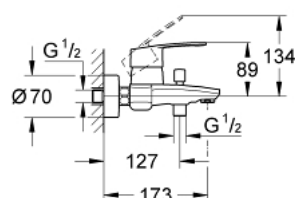

33 591 002 EUROSTYLE COSMOPOLITAN СМЕСИТЕЛЬ ОДНОРЫЧАЖНЫЙ ДЛЯ ВАННЫ, DN 15

ОПИСАНИЕ ПРОДУКТА

- настенный монтаж
- металлический рычаг
- GROHE SilkMove керамический картридж Ø 46 мм
- GROHE StarLight хромированное покрытие поверхности
- регулировка расхода воды
- автоматический переключатель: ванна/душ
- аэратор
- встроенный обратный клапан в душевом отводе 1/2"
- скрытые S-образные эксцентрики
- с защитой от обратного потока
- дополнительный ограничитель температуры (46 308 000)
- минимальное давление 1,0 бар

33 591 002 EUROSTYLE COSMOPOLITAN СМЕСИТЕЛЬ ОДНОРЫЧАЖНЫЙ ДЛЯ ВАННЫ, DN 15

ЗАПАСНЫЕ ЧАСТИ

- 1: Рычаг (Order-nr. 46752000)
 - 2: Колпак (Order-nr. 46427000)
 - 3: Картридж (Order-nr. 46048000)
 - 4: Кнопка переключателя (Order-nr. 64309000)
 - 5: Переключатель (Order-nr. 65655000)
 - 6: Обратный клапан (Order-nr. 08565000)
 - 7: Аэратор (Order-nr. 13941000)
 - 8: Резьбовое соединение
подключения 1/2" (Order-nr. 45044000)
 - 9: S-образный эксцентрик (Order-nr. 12662000)
 - 10: Ограничитель температуры (Order-nr. 46308000)*
 - 11: Удлинение 3/4", 20 мм (Order-nr. 0713000M)*
 - 12: Ключ (Order-nr. 19377000)*
- * Optional accessories