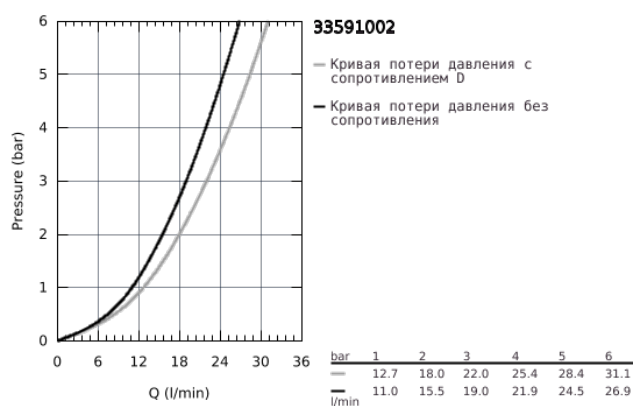

33 591 002 EUROSTYLE COSMOPOLITAN СМЕСИТЕЛЬ ОДНОРЫЧАЖНЫЙ ДЛЯ ВАННЫ, DN 15

ОПИСАНИЕ ПРОДУКТА

- настенный монтаж
- металлический рычаг
- GROHE SilkMove керамический картридж Ø 46 мм
- GROHE StarLight хромированное покрытие поверхности
- регулировка расхода воды
- автоматический переключатель: ванна/душ
- аэратор
- встроенный обратный клапан в душевом отводе 1/2"
- скрытые S-образные эксцентрики
- с защитой от обратного потока
- дополнительный ограничитель температуры (46 308 000)
- минимальное давление 1,0 бар