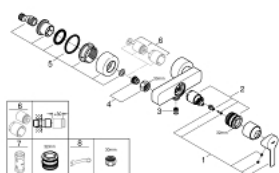

33 865 001 LINEARE СМЕСИТЕЛЬ ОДНОРЫЧАЖНЫЙ ДЛЯ ДУША, DN 15

ОПИСАНИЕ ПРОДУКТА

- настенный монтаж
- металлический рычаг
- GROHE SilkMove керамический картридж 35 мм
- с ограничителем температуры
- GROHE StarLight хромированное покрытие поверхности
- отвод для душа 1/2"
- встроенный обратный клапан
- скрытые S-образные эксцентрики
- с защитой от обратного потока
- минимальное давление 1,0 бар

33 865 001 LINEARE СМЕСИТЕЛЬ ОДНОРЫЧАЖНЫЙ ДЛЯ ДУША, DN 15

33 865 001 LINEARE СМЕСИТЕЛЬ ОДНОРЫЧАЖНЫЙ ДЛЯ ДУША, DN 15

ЗАПАСНЫЕ ЧАСТИ

- 1: Рычаг (Order-nr. 46987000)
 - 2: Картридж (Order-nr. 46374000)
 - 3: Обратный клапан (Order-nr. 08565000)
 - 4: Резьбовое соединение
подключения 1/2" (Order-nr. 45044000)
 - 5: S-образный эксцентрик (Order-nr. 12693000)
 - 6: Набор удлинителей, 30 мм (Order-nr. 46238000)*
 - 7: Ключ (Order-nr. 19332000)*
 - 8: Ключ (Order-nr. 19377000)*
- * Optional accessories