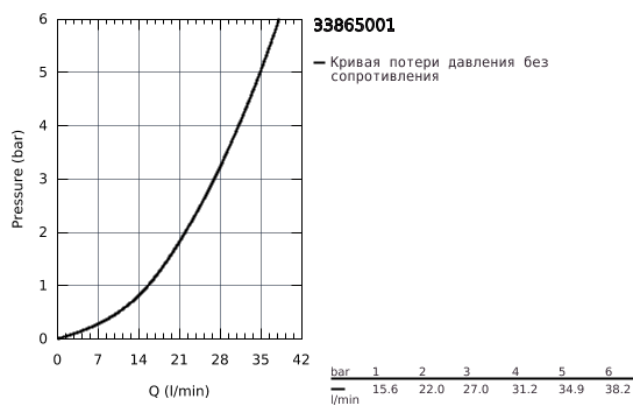

33 865 001 LINEARE СМЕСИТЕЛЬ ОДНОРЫЧАЖНЫЙ ДЛЯ ДУША, DN 15