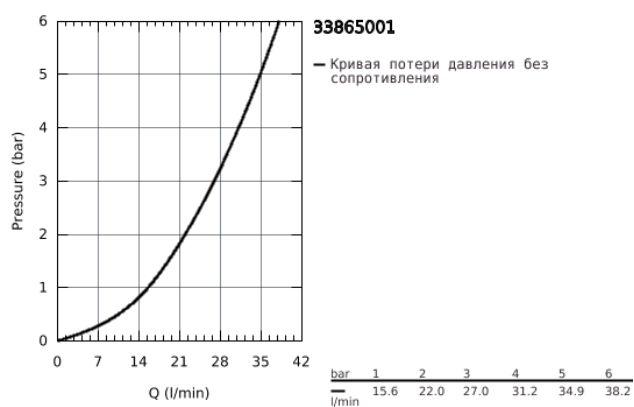

33 865 001 LINEARE СМЕСИТЕЛЬ ОДНОРЫЧАЖНЫЙ ДЛЯ ДУША, DN 15

ОПИСАНИЕ ПРОДУКТА

- настенный монтаж
- металлический рычаг
- GROHE SilkMove керамический картридж 35 мм
- с ограничителем температуры
- GROHE StarLight хромированное покрытие поверхности
- отвод для душа 1/2"
- встроенный обратный клапан
- скрытые S-образные эксцентрики
- с защитой от обратного потока
- минимальное давление 1,0 бар