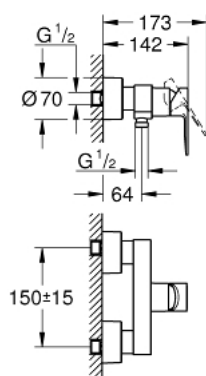

33 865 001 LINEARE СМЕСИТЕЛЬ ОДНОРЫЧАЖНЫЙ ДЛЯ ДУША, DN 15

ОПИСАНИЕ ПРОДУКТА

- настенный монтаж
- металлический рычаг
- GROHE SilkMove керамический картридж 35 мм
- с ограничителем температуры
- GROHE StarLight хромированное покрытие поверхности
- отвод для душа 1/2"
- встроенный обратный клапан
- скрытые S-образные эксцентрики
- с защитой от обратного потока
- минимальное давление 1,0 бар

33 865 001 LINEARE СМЕСИТЕЛЬ ОДНОРЫЧАЖНЫЙ ДЛЯ ДУША, DN 15

33 865 001 LINEARE СМЕСИТЕЛЬ ОДНОРЫЧАЖНЫЙ ДЛЯ ДУША, DN 15

ЗАПАСНЫЕ ЧАСТИ

- 1: Рычаг (Order-nr. 46987000)
 - 2: Картридж (Order-nr. 46374000)
 - 3: Обратный клапан (Order-nr. 08565000)
 - 4: Резьбовое соединение
подключения 1/2" (Order-nr. 45044000)
 - 5: S-образный эксцентрик (Order-nr. 12693000)
 - 6: Набор удлинителей, 30 мм (Order-nr. 46238000)*
 - 7: Ключ (Order-nr. 19332000)*
 - 8: Ключ (Order-nr. 19377000)*
- * Optional accessories