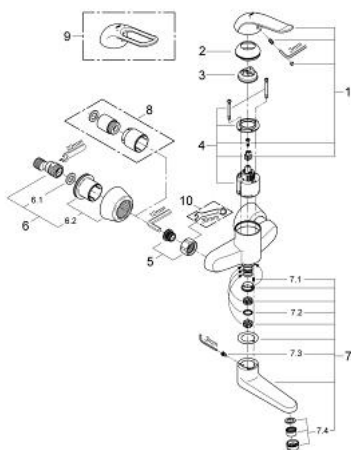

32 767 000 EUROECO SPECIAL СМЕСИТЕЛЬ ОДНОРЫЧАЖНЫЙ ДЛЯ РАКОВИНЫ DN 15

ОПИСАНИЕ ПРОДУКТА

- настенный монтаж
- GROHE StarLight хромированное покрытие поверхности
- GROHE SilkMove керамический картридж Ø 46 мм
- GROHE EcoJoy Технология совершенного потока при уменьшенном расходе воды
- регулировка расхода воды
- настраиваемый ограничитель температуры
- возможность установки мин. расхода 2,5 л/мин.
- ламинарный преобразователь потока - 9 л/мин
- поворотный и фиксирующийся литой излив
- вынос 197 мм
- металлический рычаг
- длина рычага 120 мм
- скрытые S-образные эксцентрики

32 767 000 EUROECO SPECIAL СМЕСИТЕЛЬ ОДНОРЫЧАЖНЫЙ ДЛЯ РАКОВИНЫ DN 15

ЗАПАСНЫЕ ЧАСТИ

- 1: рычаг 120 мм (Order-nr. 46688000)
 - 2: Колпак (Order-nr. 46570000)
 - 3: Ограничитель температуры (Order-nr. 46375000)
 - 4: Картридж (Order-nr. 46048000)
 - 5: Резьбовое соединение
подключения 1/2" (Order-nr. 45044000)
 - 6: S-образный эксцентрик (Order-nr. 12058000)
 - 6.1: Уплотнение (Order-nr. 0138600M)
 - 6.2: Розетка (Order-nr. 45545000)
 - 7: Литой излив (Order-nr. 13269000)
 - 7.1: Stop screw (Order-nr. 4669000M)
 - 7.2: O-кольцо Ø13,5 x Ø2,75 (Order-nr. 0128500M)
 - 7.3: Набор винтов (Order-nr. 46670000)
 - 7.4: Регулятор струи (Order-nr. 13960000)
 - 8: Набор удлинителей, 30 мм (Order-nr. 46238000)*
 - 9: рычаг 115 мм (Order-nr. 32870000)*
 - 10: Ключ (Order-nr. 19377000)*
- * Optional accessories