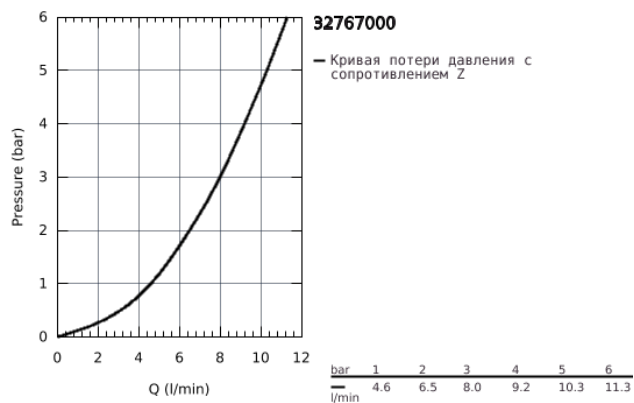

32 767 000 EUROECO SPECIAL СМЕСИТЕЛЬ ОДНОРЫЧАЖНЫЙ ДЛЯ РАКОВИНЫ DN 15

ОПИСАНИЕ ПРОДУКТА

- настенный монтаж
- GROHE StarLight хромированное покрытие поверхности
- GROHE SilkMove керамический картридж Ø 46 мм
- GROHE EcoJoy Технология совершенного потока при уменьшенном расходе воды
- регулировка расхода воды
- настраиваемый ограничитель температуры
- возможность установки мин. расхода 2,5 л/мин.
- ламинарный преобразователь потока - 9 л/мин
- поворотный и фиксирующийся литой излив
- вынос 197 мм
- металлический рычаг
- длина рычага 120 мм
- скрытые S-образные эксцентрики