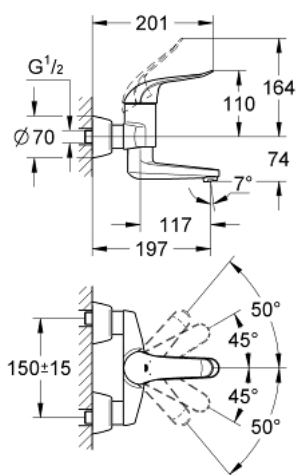

32 767 000 EUROECO SPECIAL СМЕСИТЕЛЬ ОДНОРЫЧАЖНЫЙ ДЛЯ РАКОВИНЫ DN 15

ОПИСАНИЕ ПРОДУКТА

- настенный монтаж
- GROHE StarLight хромированное покрытие поверхности
- GROHE SilkMove керамический картридж Ø 46 мм
- GROHE EcoJoy Технология совершенного потока при уменьшенном расходе воды
- регулировка расхода воды
- настраиваемый ограничитель температуры
- возможность установки мин. расхода 2,5 л/мин.
- ламинарный преобразователь потока - 9 л/мин
- поворотный и фиксирующийся литой излив
- вынос 197 мм
- металлический рычаг
- длина рычага 120 мм
- скрытые S-образные эксцентрики

32 767 000 EUROECO SPECIAL СМЕСИТЕЛЬ ОДНОРЫЧАЖНЫЙ ДЛЯ РАКОВИНЫ DN 15

ЗАПАСНЫЕ ЧАСТИ

- 1: рычаг 120 мм (Order-nr. 46688000)
 - 2: Колпак (Order-nr. 46570000)
 - 3: Ограничитель температуры (Order-nr. 46375000)
 - 4: Картридж (Order-nr. 46048000)
 - 5: Резьбовое соединение
подключения 1/2" (Order-nr. 45044000)
 - 6: S-образный эксцентрик (Order-nr. 12058000)
 - 6.1: Уплотнение (Order-nr. 0138600M)
 - 6.2: Розетка (Order-nr. 45545000)
 - 7: Литой излив (Order-nr. 13269000)
 - 7.1: Stop screw (Order-nr. 4669000M)
 - 7.2: O-кольцо Ø13,5 x Ø2,75 (Order-nr. 0128500M)
 - 7.3: Набор винтов (Order-nr. 46670000)
 - 7.4: Регулятор струи (Order-nr. 13960000)
 - 8: Набор удлинителей, 30 мм (Order-nr. 46238000)*
 - 9: рычаг 115 мм (Order-nr. 32870000)*
 - 10: Ключ (Order-nr. 19377000)*
- * Optional accessories