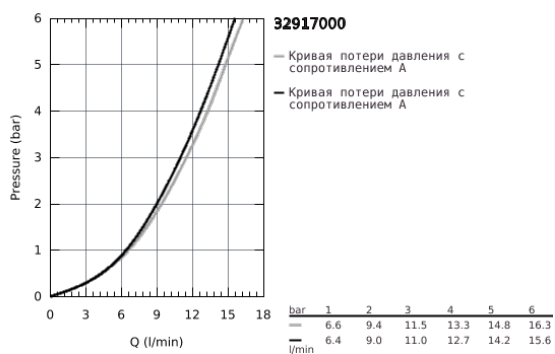

## 32 917 000 MINTA СМЕСИТЕЛЬ ОДНОРЫЧАЖНЫЙ ДЛЯ МОЙКИ, DN 15

### ОПИСАНИЕ ПРОДУКТА

- монтаж на одно отверстие
- GROHE StarLight хромированное покрытие поверхности
- GROHE SilkMove керамический картридж Ø 46 мм
- регулировка расхода воды
- поворотный трубкообразный излив
- гибкая подводка
- цанговый зажим 3/8"
- система быстрого монтажа
- дополнительный ограничитель температуры (46 308 000)