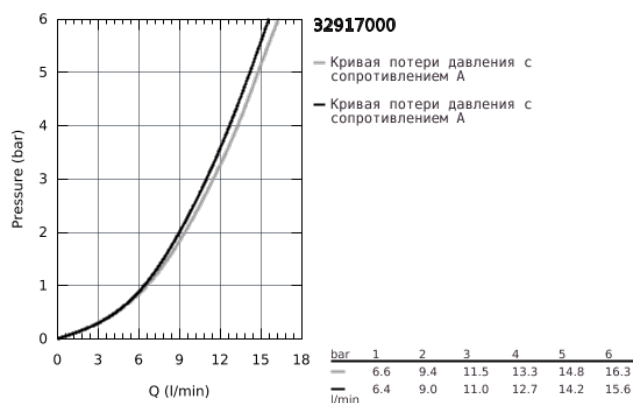

32 917 000 MINTA СМЕСИТЕЛЬ ОДНОРЫЧАЖНЫЙ ДЛЯ МОЙКИ, DN 15