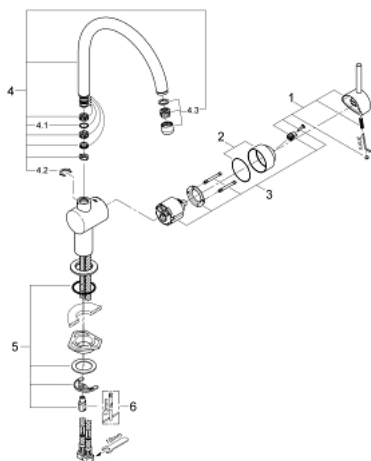

### ОПИСАНИЕ ПРОДУКТА

- монтаж на одно отверстие
- GROHE StarLight хромированное покрытие поверхности
- GROHE SilkMove керамический картридж Ø 46 мм
- регулировка расхода воды
- поворотный трубкообразный излив
- гибкая подводка
- цанговый зажим 3/8"
- система быстрого монтажа
- дополнительный ограничитель температуры (46 308 000)

## 32 917 000 MINTA СМЕСИТЕЛЬ ОДНОРЫЧАЖНЫЙ ДЛЯ МОЙКИ, DN 15

### ЗАПАСНЫЕ ЧАСТИ

- 1: Рычаг (Order-nr. 46015000)
  - 2: Колпак (Order-nr. 46025000)
  - 3: Картридж (Order-nr. 46048000)
  - 4: Излив (Order-nr. 13043000)
  - 4.1: O-кольцо Ø13,5 x Ø2,75 (Order-nr. 0128500M)
  - 4.2: Страховочное кольцо (Order-nr. 0485300M)
  - 4.3: Аэратор (Order-nr. 13928000)
  - 5: Обратное резьбовое соединение (Order-nr. 46249000)
  - 6: Монтажный ключ (Order-nr. 19017000)\*
- \* Optional accessories