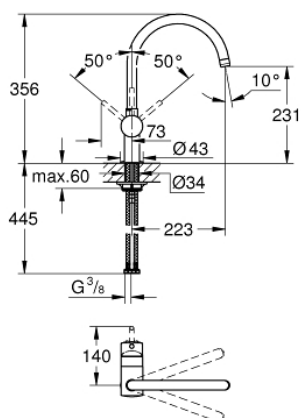

## 32 917 000 MINTA СМЕСИТЕЛЬ ОДНОРЫЧАЖНЫЙ ДЛЯ МОЙКИ, DN 15

### ОПИСАНИЕ ПРОДУКТА

- монтаж на одно отверстие
- GROHE StarLight хромированное покрытие поверхности
- GROHE SilkMove керамический картридж Ø 46 мм
- регулировка расхода воды
- поворотный трубкообразный излив
- гибкая подводка
- цанговый зажим 3/8"
- система быстрого монтажа
- дополнительный ограничитель температуры (46 308 000)