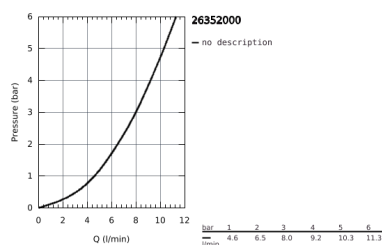

26 352 000 TEMPESTA-F TRIGGER SPRAY 30 ДУШЕВОЙ НАБОР, 1 РЕЖИМ СТРУИ

ОПИСАНИЕ ПРОДУКТА

- в комплект входят:
- ручной душ с клавишей управления (27 512 001)
- настенный держатель ручного душа (28 605)
- Silverflex Longlife Душевой шланг 1000 мм (26 334)
- GROHE StarLight хромированное покрытие поверхности
- SpeedClean система против известковых отложений
- внутренний охлаждающий канал для продолжительного срока службы
- Twistfree против перекручивания шланга
- Пожалуйста, при установке следуйте стандартам локального рынка.