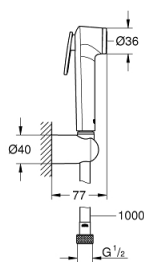

26 352 000 TEMPESTA-F TRIGGER SPRAY 30 ДУШЕВОЙ НАБОР, 1 РЕЖИМ СТРУИ

ОПИСАНИЕ ПРОДУКТА

- в комплект входят:
- ручной душ с клавишей управления (27 512 001)
- настенный держатель ручного душа (28 605)
- Silverflex Longlife Душевой шланг 1000 мм (26 334)
- GROHE StarLight хромированное покрытие поверхности
- SpeedClean система против известковых отложений
- внутренний охлаждающий канал для продолжительного срока службы
- Twistfree против перекручивания шланга
- Пожалуйста, при установке следуйте стандартам локального рынка.