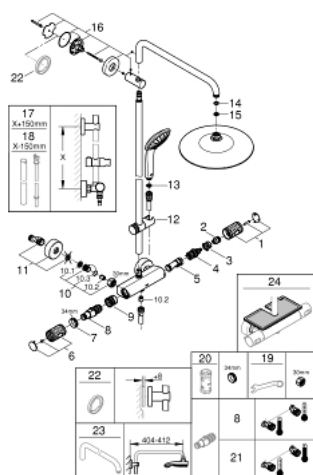

27 615 002 EUPHORIA SYSTEM 260 ДУШЕВАЯ СИСТЕМА С ТЕРМОСТАТОМ ДЛЯ НАСТЕННОГО МОНТАЖА

ЗАПАСНЫЕ ЧАСТИ

- 1: Отсекающая ручка (Order-nr. 49162000)
- 2: Ограничительное кольцо (Order-nr. 47986000)
- 3: Ограничительное кольцо (Order-nr. 47965000)
- 4: Aquadimmer (Order-nr. 47364000)
- 5: Водоводная трубка (Order-nr. 47887000)
- 6: Отсекающая ручка (Order-nr. 49160000)
- 7: Крепежное кольцо (Order-nr. 47743000)
- 8: Компактный термостатический картридж 1/2" (Order-nr. 47439000)
- 9: Седло термоэлемента (Order-nr. 47975000)
- 10: Обратный клапан (Order-nr. 47189000)
- 10.1: Грязеулавливающий фильтр (Order-nr. 07264000)
- 10.2: Обратный клапан (Order-nr. 08565000)
- 10.3: O-кольцо Ø17 x Ø2 (Order-nr. 03055000)
- 11: S-образный эксцентрик (Order-nr. 12662000)
- 12: Скользящий элемент (Order-nr. 48424000)
- 13: Сетка (Order-nr. 07002000M)
- 14: Уплотнение Ø18,5 x Ø12 x 2 (Order-nr. 0138900M)
- 15: Сетка (Order-nr. 48007000)
- 16: Держатель душевой штанги (Order-nr. 48279000)
- 17: Душевая штанга для переоснащения (Order-nr. 48514000)*
- 18: Душевая штанга для переоснащения (Order-nr. 48515000)*
- 19: Ключ (Order-nr. 19377000)*
- 20: Ключ (Order-nr. 19332000)*
- 21: GROHE TurboStat картридж 1/2" (Order-nr. 47175000)*
- 22: Шайба выравнивания (Order-nr. 27180000)*
- 23: Душевой кронштейн для душевой системы (Order-nr. 14047000)*
- 24: Полочка GROHE EasyReach (Order-nr. 26362LN1)*