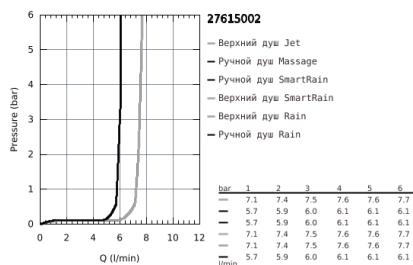

27 615 002 EUPHORIA SYSTEM 260 ДУШЕВАЯ СИСТЕМА С ТЕРМОСТАТОМ ДЛЯ НАСТЕННОГО МОНТАЖА

ОПИСАНИЕ ПРОДУКТА (1/2)

- в комплект входят:
- горизонтальный поворотный душевой кронштейн 450 мм
- настенный термостат с аквадиммером
- выбор между:
- Euphoria 260 Верхний душ (26 457)
- Rain, SmartRain, Jet
- с шаровым шарниром
- угол поворота $\pm 15^\circ$
- ручной душ Euphoria 110 Massage (27 239)
- 3 вида струй:
- Rain / Massage / SmartRain
- регулируется по высоте с помощью скользящего элемента
- душевой шланг 1750 мм (28 388 000)
- GROHE TurboStat компактный картридж с восковым термоэлементом
- GROHE SafeStop стопор безопасности при 38°C
- GROHE SafeStop Plus опционно ограничитель температуры на 43°C , включен
- GROHE CoolTouch Полностью исключается вероятность ожога о внешнюю поверхность смесителя
- ProGrip эргономичные рукоятки с рифленной поверхностью
- GROHE DreamSpray превосходный поток воды
- GROHE StarLight хромированное покрытие поверхности
- GROHE SprayDimmer
- GROHE EcoJoy ограничитель расхода воды 9,5 л/мин
- GROHE FastFixation быстрый монтаж за счет регулируемого верхнего крепления
- внутренний охлаждающий канал для продолжительного срока службы
- SpeedClean система против известковых отложений
- Twistfree против перекручивания шланга