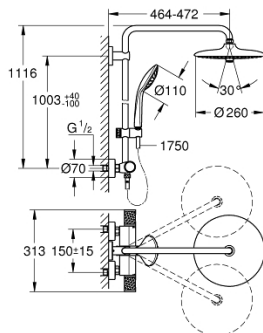

27 615 002 EUPHORIA SYSTEM 260 ДУШЕВАЯ СИСТЕМА С ТЕРМОСТАТОМ ДЛЯ НАСТЕННОГО МОНТАЖА

ОПИСАНИЕ ПРОДУКТА (1/2)

- в комплект входят:
- горизонтальный поворотный душевой кронштейн 450 мм
- настенный термостат с аквадиммером
- выбор между:
- Euphoria 260 Верхний душ (26 457)
- Rain, SmartRain, Jet
- с шаровым шарниром
- угол поворота $\pm 15^\circ$
- ручной душ Euphoria 110 Massage (27 239)
- 3 вида струй:
- Rain / Massage / SmartRain
- регулируется по высоте с помощью скользящего элемента
- душевой шланг 1750 мм (28 388 000)
- GROHE TurboStat компактный картридж с восковым термоэлементом
- GROHE SafeStop стопор безопасности при 38°C
- GROHE SafeStop Plus опционно ограничитель температуры на 43°C , включен
- GROHE CoolTouch Полностью исключается вероятность ожога о внешнюю поверхность смесителя
- ProGrip эргономичные рукоятки с рифленной поверхностью
- GROHE DreamSpray превосходный поток воды
- GROHE StarLight хромированное покрытие поверхности
- GROHE SprayDimmer
- GROHE EcoJoy ограничитель расхода воды 9,5 л/мин
- GROHE FastFixation быстрый монтаж за счет регулируемого верхнего крепления
- внутренний охлаждающий канал для продолжительного срока службы
- SpeedClean система против известковых отложений
- Twistfree против перекручивания шланга