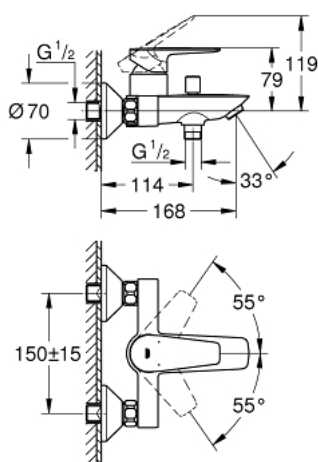

23 604 001 BAUEDGE СМЕСИТЕЛЬ ОДНОРЫЧАЖНЫЙ ДЛЯ ВАННЫ, DN 15

ОПИСАНИЕ ПРОДУКТА

- настенный монтаж
- металлический рычаг
- GROHE Longlife керамический картридж 35 мм
- с ограничителем температуры
- GROHE StarLight хромированное покрытие поверхности
- регулировка расхода воды
- автоматический переключатель: ванна/душ
- излив с аэратором
- отвод для душа снизу $1/2''$ со встроенным обратным клапаном
- с защитой от обратного потока
- скрытые S-образные эксцентрики
- отражатель из металла
- профессиональная серия

23 604 001 BAUEDGE СМЕСИТЕЛЬ ОДНОРЫЧАЖНЫЙ ДЛЯ ВАННЫ, DN 15

ЗАПАСНЫЕ ЧАСТИ

- 1: Картридж (Order-nr. 46374000)
 - 2: Кнопка переключателя (Order-nr. 64309000)
 - 3: Переключатель (Order-nr. 65655000)
 - 4: Обратный клапан (Order-nr. 08565000)
 - 5: Аэратор (Order-nr. 13941000)
 - 6: S-образный эксцентрик (Order-nr. 12075000)
 - 6.1: Уплотнение (Order-nr. 0138600M)
 - 6.2: Розетка (Order-nr. 0221000M)
 - 7: Резьбовое соединение подключения 1/2" (Order-nr. 45044000)
 - 8: Удлинение 3/4", 20 мм (Order-nr. 0713000M)*
 - 9: Ограничитель температуры (Order-nr. 46375000)*
 - 10: Ключ (Order-nr. 19332000)*
 - 11: Ключ (Order-nr. 19377000)*
- * Optional accessories