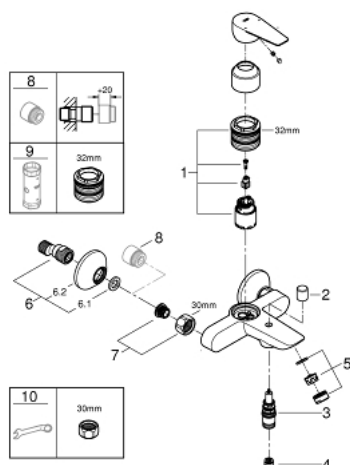

23 604 001 BAUEDGE СМЕСИТЕЛЬ ОДНОРЫЧАЖНЫЙ ДЛЯ ВАННЫ, DN 15

ОПИСАНИЕ ПРОДУКТА

- настенный монтаж
- металлический рычаг
- GROHE Longlife керамический картридж 35 мм
- с ограничителем температуры
- GROHE StarLight хромированное покрытие поверхности
- регулировка расхода воды
- автоматический переключатель: ванна/душ
- излив с аэратором
- отвод для душа снизу $1/2''$ со встроенным обратным клапаном
- с защитой от обратного потока
- скрытые S-образные эксцентрики
- отражатель из металла
- профессиональная серия

23 604 001 BAUEDGE СМЕСИТЕЛЬ ОДНОРЫЧАЖНЫЙ ДЛЯ ВАННЫ, DN 15

ЗАПАСНЫЕ ЧАСТИ

- 1: Картридж (Order-nr. 46374000)
 - 2: Кнопка переключателя (Order-nr. 64309000)
 - 3: Переключатель (Order-nr. 65655000)
 - 4: Обратный клапан (Order-nr. 08565000)
 - 5: Аэратор (Order-nr. 13941000)
 - 6: S-образный эксцентрик (Order-nr. 12075000)
 - 6.1: Уплотнение (Order-nr. 0138600M)
 - 6.2: Розетка (Order-nr. 0221000M)
 - 7: Резьбовое соединение подключения 1/2" (Order-nr. 45044000)
 - 8: Удлинение 3/4", 20 мм (Order-nr. 0713000M)*
 - 9: Ограничитель температуры (Order-nr. 46375000)*
 - 10: Ключ (Order-nr. 19332000)*
 - 11: Ключ (Order-nr. 19377000)*
- * Optional accessories