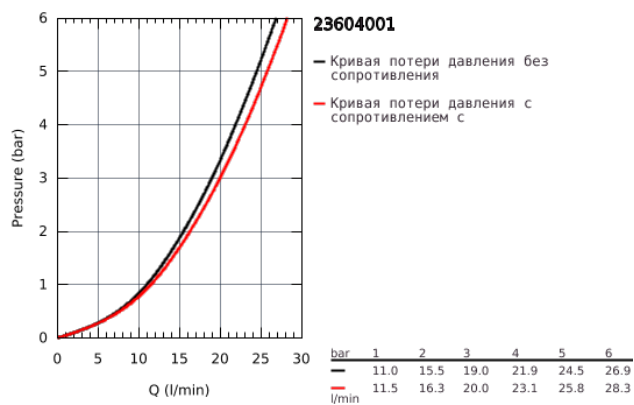

23 604 001 BAUEDGE СМЕСИТЕЛЬ ОДНОРЫЧАЖНЫЙ ДЛЯ ВАННЫ, DN 15

ОПИСАНИЕ ПРОДУКТА

- настенный монтаж
- металлический рычаг
- GROHE Longlife керамический картридж 35 мм
- с ограничителем температуры
- GROHE StarLight хромированное покрытие поверхности
- регулировка расхода воды
- автоматический переключатель: ванна/душ
- излив с аэратором
- отвод для душа снизу $1/2''$ со встроенным обратным клапаном
- с защитой от обратного потока
- скрытые S-образные эксцентрики
- отражатель из металла
- профессиональная серия