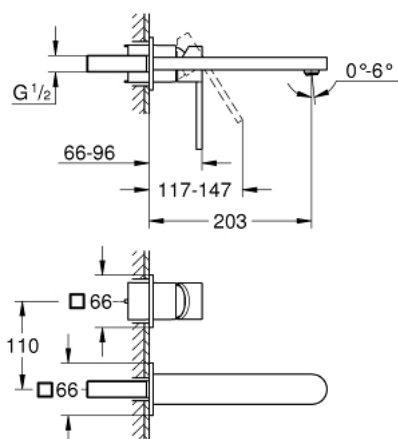

29 306 003 GROHE PLUS СМЕСИТЕЛЬ ДЛЯ РАКОВИНЫ НА ДВА ОТВЕРСТИЯ L-SIZE

ОПИСАНИЕ ПРОДУКТА

- настенный монтаж
- комплект верхней монтажной части для
- 23 200
- без встраиваемого механизма
- металлическая розетка
- металлический рычаг
- GROHE StarLight хромированное покрытие поверхности
- GROHE EcoJoy SpeedClean аэратор с ограничением расхода воды 5,7 л/мин
- GROHE AquaGuide регулируемый аэратор
- размер по осям 110 мм
- вынос 203 мм
- минимальное давление 1,0 бар

29 306 003 **GROHE PLUS СМЕСИТЕЛЬ ДЛЯ РАКОВИНЫ НА ДВА ОТВЕРСТИЯ**
L-SIZE

ЗАПАСНЫЕ ЧАСТИ

1: Аэратор (Order-nr. 48449000)

2: Удлинение (Order-nr. 46943000)*

* Optional accessories