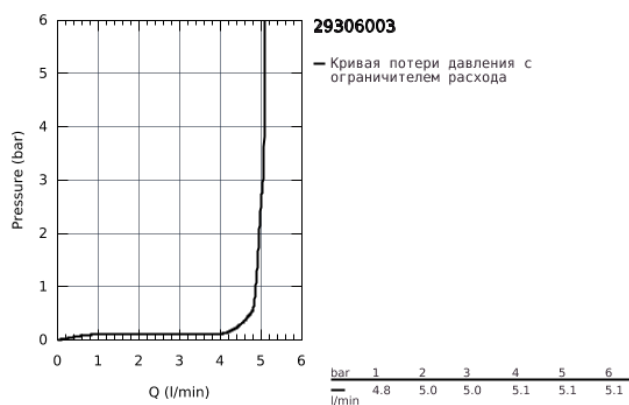

29 306 003 GROHE PLUS СМЕСИТЕЛЬ ДЛЯ РАКОВИНЫ НА ДВА ОТВЕРСТИЯ L-SIZE

ОПИСАНИЕ ПРОДУКТА

- настенный монтаж
- комплект верхней монтажной части для
- 23 200
- без встраиваемого механизма
- металлическая розетка
- металлический рычаг
- GROHE StarLight хромированное покрытие поверхности
- GROHE EcoJoy SpeedClean аэратор с ограничением расхода воды 5,7 л/мин
- GROHE AquaGuide регулируемый аэратор
- размер по осям 110 мм
- вынос 203 мм
- минимальное давление 1,0 бар

29 306 003 **GROHE PLUS СМЕСИТЕЛЬ ДЛЯ РАКОВИНЫ НА ДВА ОТВЕРСТИЯ**
L-SIZE

ЗАПАСНЫЕ ЧАСТИ

1: Аэратор (Order-nr. 48449000)

2: Удлинение (Order-nr. 46943000)*

* Optional accessories