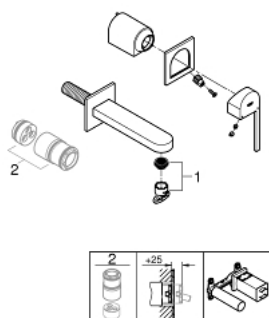

29 306 003 GROHE PLUS СМЕСИТЕЛЬ ДЛЯ РАКОВИНЫ НА ДВА ОТВЕРСТИЯ L-SIZE

ОПИСАНИЕ ПРОДУКТА

- настенный монтаж
- комплект верхней монтажной части для
- 23 200
- без встраиваемого механизма
- металлическая розетка
- металлический рычаг
- GROHE StarLight хромированное покрытие поверхности
- GROHE EcoJoy SpeedClean аэратор с ограничением расхода воды 5,7 л/мин
- GROHE AquaGuide регулируемый аэратор
- размер по осям 110 мм
- вынос 203 мм
- минимальное давление 1,0 бар

29 306 003 **GROHE PLUS СМЕСИТЕЛЬ ДЛЯ РАКОВИНЫ НА ДВА ОТВЕРСТИЯ**
L-SIZE

ЗАПАСНЫЕ ЧАСТИ

1: Аэратор (Order-nr. 48449000)

2: Удлинение (Order-nr. 46943000)*

* Optional accessories