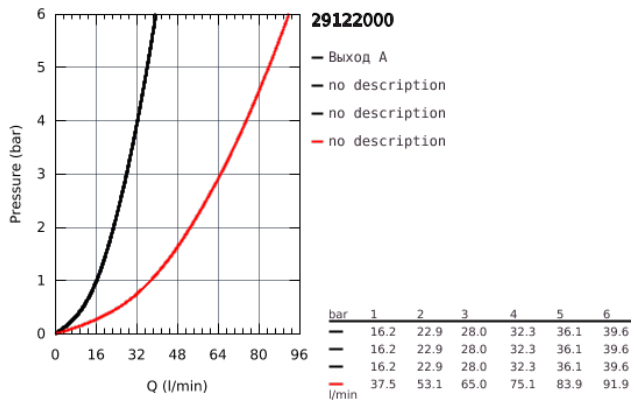

29 122 000 GROHTHERM SMARTCONTROL КОМПЛЕКТ ВЕРХНЕЙ МОНТАЖНОЙ ЧАСТИ ДЛЯ ВЕНТИЛЯ НА ТРИ ВЫХОДА

ОПИСАНИЕ ПРОДУКТА

- комплект верхней монтажной части для
- GROHE Rapido SmartBox 35 600/35 604/35 601
- металлическая накладная панель с GROHE FastFixation (скрытые эксцентрики, уплотнение, скрытый монтаж), регулируемая на 6°
- 10 мм толщина профиля розетки
- GROHE StarLight хромированное покрытие поверхности
- SmartControl нажать для вкл/выкл, повернуть для увеличения напора воды от режима EcoJoy до максимального напора воды
- заменяемые символы
- ProGrip эргономичные рукоятки с рифленной поверхностью
- возможность одновременного включения нескольких точек водоотвода
- без встраиваемой части
- распределение расхода: выход D = 28 л/мин выход A = 28 л/мин
выход D+E+A = 65 л/мин

29 122 000 GROHTHERM SMARTCONTROL КОМПЛЕКТ ВЕРХНЕЙ МОНТАЖНОЙ ЧАСТИ ДЛЯ ВЕНТИЛЯ НА ТРИ ВЫХОДА

29 122 000 GROHTHERM SMARTCONTROL КОМПЛЕКТ ВЕРХНЕЙ МОНТАЖНОЙ ЧАСТИ ДЛЯ ВЕНТИЛЯ НА ТРИ ВЫХОДА

ЗАПАСНЫЕ ЧАСТИ

- 1: Кнопочное управление (Order-nr. 48361000)
 - 2: Розетка (Order-nr. 48366000)
 - 3: Монтажная плата (Order-nr. 48365000)
 - 4: Картридж (Order-nr. 48359000)
 - 4.1: Шпindelъ (Order-nr. 49088000)
 - 5: Уплотнение (Order-nr. 48360000)
 - 6: Универсальный набор удлинителей для смесителей с 2-мя рукоятками, 25 мм (Order-nr. 14048000)*
- * Optional accessories