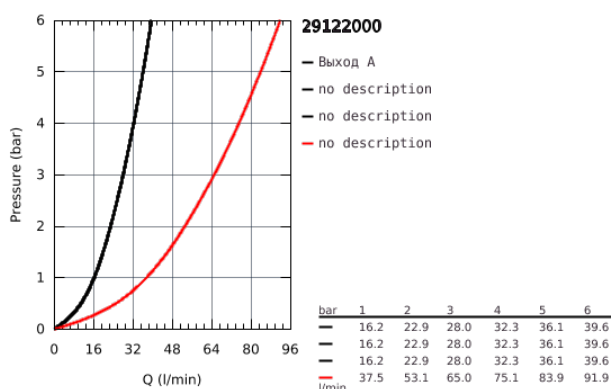

29 122 000 GROHTHERM SMARTCONTROL КОМПЛЕКТ ВЕРХНЕЙ МОНТАЖНОЙ ЧАСТИ ДЛЯ ВЕНТИЛЯ НА ТРИ ВЫХОДА

ОПИСАНИЕ ПРОДУКТА

- комплект верхней монтажной части для
- GROHE Rapido SmartBox 35 600/35 604/35 601
- металлическая накладная панель с GROHE FastFixation (скрытые эксцентрики, уплотнение, скрытый монтаж), регулируемая на 6°
- 10 мм толщина профиля розетки
- GROHE StarLight хромированное покрытие поверхности
- SmartControl нажать для вкл/выкл, повернуть для увеличения напора воды от режима EcoJoy до максимального напора воды
- заменяемые символы
- ProGrip эргономичные рукоятки с рифленной поверхностью
- возможность одновременного включения нескольких точек водоотвода
- без встраиваемой части
- распределение расхода: выход D = 28 л/мин выход A = 28 л/мин
выход D+E+A = 65 л/мин

29 122 000 GROHTHERM SMARTCONTROL КОМПЛЕКТ ВЕРХНЕЙ МОНТАЖНОЙ ЧАСТИ ДЛЯ ВЕНТИЛЯ НА ТРИ ВЫХОДА

29 122 000 GROHTHERM SMARTCONTROL КОМПЛЕКТ ВЕРХНЕЙ МОНТАЖНОЙ ЧАСТИ ДЛЯ ВЕНТИЛЯ НА ТРИ ВЫХОДА

ЗАПАСНЫЕ ЧАСТИ

- 1: Кнопочное управление (Order-nr. 48361000)
 - 2: Розетка (Order-nr. 48366000)
 - 3: Монтажная плата (Order-nr. 48365000)
 - 4: Картридж (Order-nr. 48359000)
 - 4.1: Шпindelъ (Order-nr. 49088000)
 - 5: Уплотнение (Order-nr. 48360000)
 - 6: Универсальный набор удлинителей для смесителей с 2-мя рукоятками, 25 мм (Order-nr. 14048000)*
- * Optional accessories