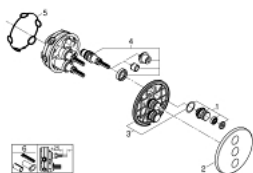

29 122 000 GROHTHERM SMARTCONTROL КОМПЛЕКТ ВЕРХНЕЙ МОНТАЖНОЙ ЧАСТИ ДЛЯ ВЕНТИЛЯ НА ТРИ ВЫХОДА

ОПИСАНИЕ ПРОДУКТА

- комплект верхней монтажной части для
- GROHE Rapido SmartBox 35 600/35 604/35 601
- металлическая накладная панель с GROHE FastFixation (скрытые эксцентрики, уплотнение, скрытый монтаж), регулируемая на 6°
- 10 мм толщина профиля розетки
- GROHE StarLight хромированное покрытие поверхности
- SmartControl нажать для вкл/выкл, повернуть для увеличения напора воды от режима EcoJoy до максимального напора воды
- заменяемые символы
- ProGrip эргономичные рукоятки с рифленной поверхностью
- возможность одновременного включения нескольких точек водоотвода
- без встраиваемой части
- распределение расхода: выход D = 28 л/мин выход A = 28 л/мин
выход D+E+A = 65 л/мин

29 122 000 GROHTHERM SMARTCONTROL КОМПЛЕКТ ВЕРХНЕЙ МОНТАЖНОЙ ЧАСТИ ДЛЯ ВЕНТИЛЯ НА ТРИ ВЫХОДА

29 122 000 GROHTHERM SMARTCONTROL КОМПЛЕКТ ВЕРХНЕЙ МОНТАЖНОЙ ЧАСТИ ДЛЯ ВЕНТИЛЯ НА ТРИ ВЫХОДА

ЗАПАСНЫЕ ЧАСТИ

- 1: Кнопочное управление (Order-nr. 48361000)
 - 2: Розетка (Order-nr. 48366000)
 - 3: Монтажная плата (Order-nr. 48365000)
 - 4: Картридж (Order-nr. 48359000)
 - 4.1: Шпindelъ (Order-nr. 49088000)
 - 5: Уплотнение (Order-nr. 48360000)
 - 6: Универсальный набор удлинителей для смесителей с 2-мя рукоятками, 25 мм (Order-nr. 14048000)*
- * Optional accessories