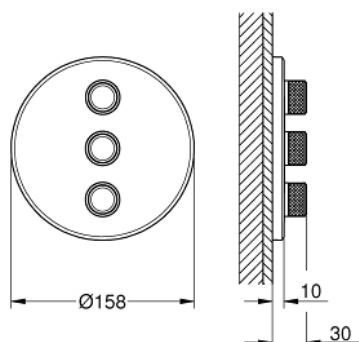

29 122 000 GROHTHERM SMARTCONTROL КОМПЛЕКТ ВЕРХНЕЙ МОНТАЖНОЙ ЧАСТИ ДЛЯ ВЕНТИЛЯ НА ТРИ ВЫХОДА

ОПИСАНИЕ ПРОДУКТА

- комплект верхней монтажной части для
- GROHE Rapido SmartBox 35 600/35 604/35 601
- металлическая накладная панель с GROHE FastFixation (скрытые эксцентрики, уплотнение, скрытый монтаж), регулируемая на 6°
- 10 мм толщина профиля розетки
- GROHE StarLight хромированное покрытие поверхности
- SmartControl нажать для вкл/выкл, повернуть для увеличения напора воды от режима EcoJoy до максимального напора воды
- заменяемые символы
- ProGrip эргономичные рукоятки с рифленной поверхностью
- возможность одновременного включения нескольких точек водоотвода
- без встраиваемой части
- распределение расхода: выход D = 28 л/мин выход A = 28 л/мин
выход D+E+A = 65 л/мин

29 122 000 GROHTHERM SMARTCONTROL КОМПЛЕКТ ВЕРХНЕЙ МОНТАЖНОЙ ЧАСТИ ДЛЯ ВЕНТИЛЯ НА ТРИ ВЫХОДА

29 122 000 GROHTHERM SMARTCONTROL КОМПЛЕКТ ВЕРХНЕЙ МОНТАЖНОЙ ЧАСТИ ДЛЯ ВЕНТИЛЯ НА ТРИ ВЫХОДА

ЗАПАСНЫЕ ЧАСТИ

- 1: Кнопочное управление (Order-nr. 48361000)
 - 2: Розетка (Order-nr. 48366000)
 - 3: Монтажная плата (Order-nr. 48365000)
 - 4: Картридж (Order-nr. 48359000)
 - 4.1: Шпindelъ (Order-nr. 49088000)
 - 5: Уплотнение (Order-nr. 48360000)
 - 6: Универсальный набор удлинителей для смесителей с 2-мя рукоятками, 25 мм (Order-nr. 14048000)*
- * Optional accessories