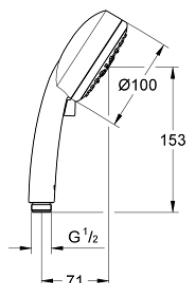

27 575 002 TEMPESTA COSMOPOLITAN 100 РУЧНОЙ ДУШ, 4 ВИДА СТРУЙ

ОПИСАНИЕ ПРОДУКТА

- GROHE Rain O2, Rain, Massage, Jet
- GROHE EcoJoy ограничитель расхода воды 9,5 л/мин
- GROHE DreamSpray превосходный поток воды
- GROHE StarLight хромированное покрытие поверхности
- SpeedClean система против известковых отложений
- внутренний охлаждающий канал для продолжительного срока службы
- универсальное крепление, подходящее к любому стандартному шлангу
- может использоваться с проточным водонагревателем
- минимальное давление 1,0 бар

27 575 002 TEMPESTA COSMOPOLITAN 100 РУЧНОЙ ДУШ, 4 ВИДА СТРУЙ

27 575 002 **TEMPESTA COSMOPOLITAN 100 РУЧНОЙ ДУШ, 4 ВИДА СТРУЙ**

ЗАПАСНЫЕ ЧАСТИ

1: Сетка (Order-nr. 0700200M)