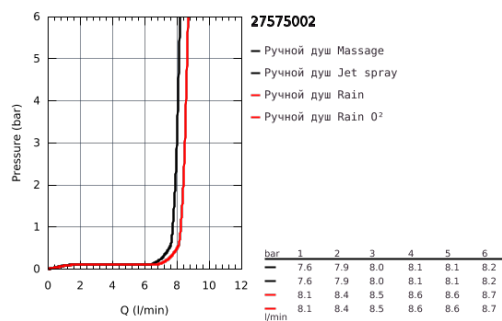

27 575 002 TEMPESTA COSMOPOLITAN 100 РУЧНОЙ ДУШ, 4 ВИДА СТРУЙ

ОПИСАНИЕ ПРОДУКТА

- GROHE Rain O2, Rain, Massage, Jet
- GROHE EcoJoy ограничитель расхода воды 9,5 л/мин
- GROHE DreamSpray превосходный поток воды
- GROHE StarLight хромированное покрытие поверхности
- SpeedClean система против известковых отложений
- внутренний охлаждающий канал для продолжительного срока службы
- универсальное крепление, подходящее к любому стандартному шлангу
- может использоваться с проточным водонагревателем
- минимальное давление 1,0 бар

27 575 002 TEMPESTA COSMOPOLITAN 100 РУЧНОЙ ДУШ, 4 ВИДА СТРУЙ

27 575 002 **TEMPESTA COSMOPOLITAN 100 РУЧНОЙ ДУШ, 4 ВИДА СТРУЙ**

ЗАПАСНЫЕ ЧАСТИ

1: Сетка (Order-nr. 0700200M)