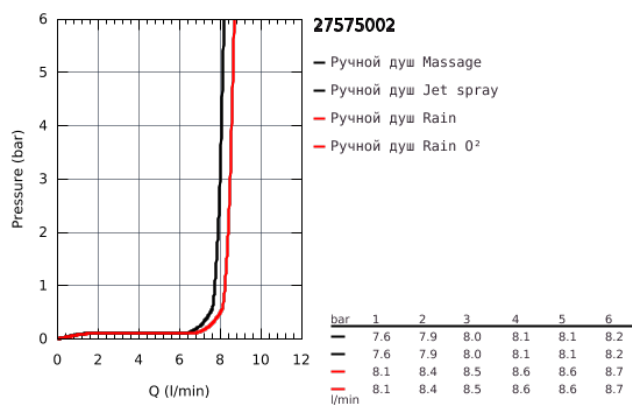

27 575 002 TEMPESTA COSMOPOLITAN 100 РУЧНОЙ ДУШ, 4 ВИДА СТРУЙ

ОПИСАНИЕ ПРОДУКТА

- GROHE Rain O2, Rain, Massage, Jet
- GROHE EcoJoy ограничитель расхода воды 9,5 л/мин
- GROHE DreamSpray превосходный поток воды
- GROHE StarLight хромированное покрытие поверхности
- SpeedClean система против известковых отложений
- внутренний охлаждающий канал для продолжительного срока службы
- универсальное крепление, подходящее к любому стандартному шлангу
- может использоваться с проточным водонагревателем
- минимальное давление 1,0 бар

27 575 002 TEMPESTA COSMOPOLITAN 100 РУЧНОЙ ДУШ, 4 ВИДА СТРУЙ

27 575 002 **TEMPESTA COSMOPOLITAN 100 РУЧНОЙ ДУШ, 4 ВИДА СТРУЙ**

ЗАПАСНЫЕ ЧАСТИ

1: Сетка (Order-nr. 0700200M)