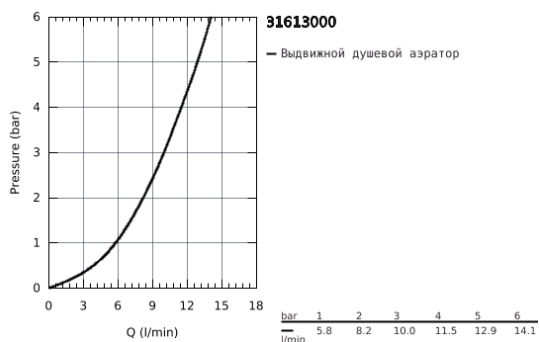

31 613 000 MINTA SMARTCONTROL СМЕСИТЕЛЬ ДЛЯ МОЙКИ С УПРАВЛЕНИЕМ SMARTCONTROL

ОПИСАНИЕ ПРОДУКТА

- монтаж на одно отверстие
- GROHE StarLight хромированное покрытие поверхности
- с выдвижным аэратором, ламинарная струя
- металлическая лейка
- GROHE Magnetic Docking гарантирует легкое вытяжение и возврат головки аэратора в исходное положение
- SmartControl нажать для вкл/выкл, повернуть для увеличения напора воды от экологичного водосберегающего до максимального
- регулировка температуры воды с помощью смешивающего устройства, расположенного на корпусе смесителя
- поворотный трубкообразный излив
- угол поворота 140°
- с защитой от обратного потока
- гибкая подводка
- GROHE FastFixation Plus Система монтажа
- GROHE Zero Изолированный водоток - вода не контактирует с металлами корпуса смесителя

31 613 000 MINTA SMARTCONTROL СМЕСИТЕЛЬ ДЛЯ МОЙКИ С УПРАВЛЕНИЕМ SMARTCONTROL