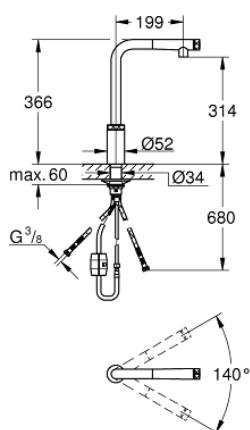

31 613 000 MINTA SMARTCONTROL СМЕСИТЕЛЬ ДЛЯ МОЙКИ С УПРАВЛЕНИЕМ SMARTCONTROL

ОПИСАНИЕ ПРОДУКТА

- монтаж на одно отверстие
- GROHE StarLight хромированное покрытие поверхности
- с выдвижным аэратором, ламинарная струя
- металлическая лейка
- GROHE Magnetic Docking гарантирует легкое вытяжение и возврат головки аэратора в исходное положение
- SmartControl нажать для вкл/выкл, повернуть для увеличения напора воды от экологичного водосберегающего до максимального
- регулировка температуры воды с помощью смешивающего устройства, расположенного на корпусе смесителя
- поворотный трубкообразный излив
- угол поворота 140°
- с защитой от обратного потока
- гибкая подводка
- GROHE FastFixation Plus Система монтажа
- GROHE Zero Изолированный водоток - вода не контактирует с металлами корпуса смесителя

31 613 000 MINTA SMARTCONTROL СМЕСИТЕЛЬ ДЛЯ МОЙКИ С УПРАВЛЕНИЕМ SMARTCONTROL