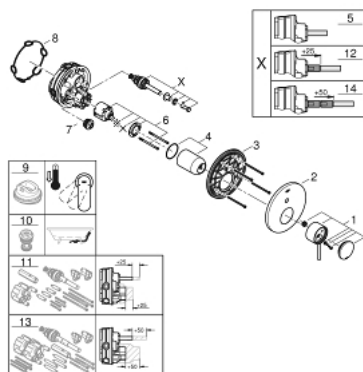

### ОПИСАНИЕ ПРОДУКТА

- комплект верхней монтажной части для
- GROHE Rapido SmartBox 35 600/35 604 (универсальная встраиваемая часть)
- GROHE SilkMove керамический картридж Ø 46 мм
- GROHE StarLight хромированное покрытие поверхности
- с настенными розетками GROHE FastFixation (скрытые эксцентрики, уплотнение, скрытый монтаж)
- металлическая накладная панель, регулируемая на 6°
- металлический рычаг
- автоматический переключатель на 2 положения
- распределение расхода: выход В = 27 л/мин, выход С = 27 л/мин
- без встраиваемой части

## 24 066 003 ATRIO СМЕСИТЕЛЬ ОДНОРЫЧАЖНЫЙ СКРЫТОГО МОНТАЖА ДЛЯ ВАННЫ С ПЕРЕКЛЮЧАТЕЛЕМ НА 2 ПОЛОЖЕНИЯ

### ЗАПАСНЫЕ ЧАСТИ

- 1: Рычаг (Order-nr. 48443000)
  - 2: Розетка (Order-nr. 48429000)
  - 3: Монтажная плата (Order-nr. 48440000)
  - 4: Колпак (Order-nr. 02693000)
  - 5: Переключатель (Order-nr. 48442000)
  - 6: Картридж (Order-nr. 46048000)
  - 7: Обратный клапан (Order-nr. 49085000)
  - 8: Уплотнение (Order-nr. 48360000)
  - 9: Ограничитель температуры (Order-nr. 46308000)\*
  - 10: Набор защиты от обратного потока (DIN-EN1717) (Order-nr. 14055000)\*
  - 11: Универсальный набор удлинителей для смесителей с 2-мя рукояткам и, 25 мм (Order-nr. 14056000)\*
  - 12: Переключатель (Order-nr. 48444000)\*
  - 13: Универсальный набор удлинителей для смесителей с 2-мя рукояткам и, 50 мм (Order-nr. 14057000)\*
  - 14: Переключатель (Order-nr. 48445000)\*
- \* Optional accessories