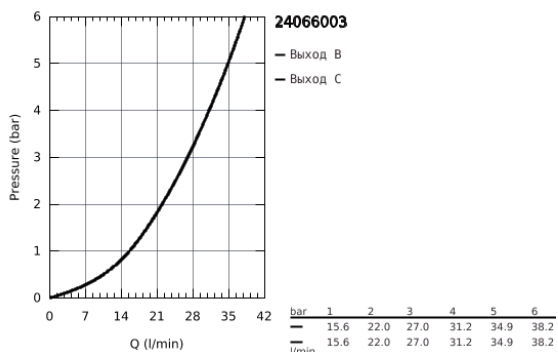

### ОПИСАНИЕ ПРОДУКТА

- комплект верхней монтажной части для
- GROHE Rapido SmartBox 35 600/35 604 (универсальная встраиваемая часть)
- GROHE SilkMove керамический картридж Ø 46 мм
- GROHE StarLight хромированное покрытие поверхности
- с настенными розетками GROHE FastFixation (скрытые эксцентрики, уплотнение, скрытый монтаж)
- металлическая накладная панель, регулируемая на 6°
- металлический рычаг
- автоматический переключатель на 2 положения
- распределение расхода: выход В = 27 л/мин, выход С = 27 л/мин
- без встраиваемой части