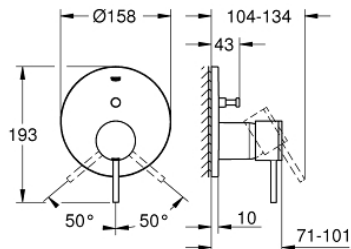

## 24 066 003 ATRIO СМЕСИТЕЛЬ ОДНОРЫЧАЖНЫЙ СКРЫТОГО МОНТАЖА ДЛЯ ВАННЫ С ПЕРЕКЛЮЧАТЕЛЕМ НА 2 ПОЛОЖЕНИЯ

### ОПИСАНИЕ ПРОДУКТА

- комплект верхней монтажной части для
- GROHE Rapido SmartBox 35 600/35 604 (универсальная встраиваемая часть)
- GROHE SilkMove керамический картридж Ø 46 мм
- GROHE StarLight хромированное покрытие поверхности
- с настенными розетками GROHE FastFixation (скрытые эксцентрики, уплотнение, скрытый монтаж)
- металлическая накладная панель, регулируемая на 6°
- металлический рычаг
- автоматический переключатель на 2 положения
- распределение расхода: выход В = 27 л/мин, выход С = 27 л/мин
- без встраиваемой части