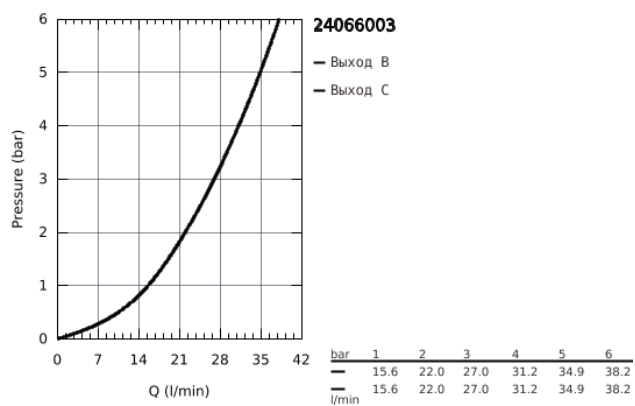

24 066 003 ATRIO СМЕСИТЕЛЬ ОДНОРЫЧАЖНЫЙ СКРЫТОГО МОНТАЖА ДЛЯ ВАННЫ С ПЕРЕКЛЮЧАТЕЛЕМ НА 2 ПОЛОЖЕНИЯ