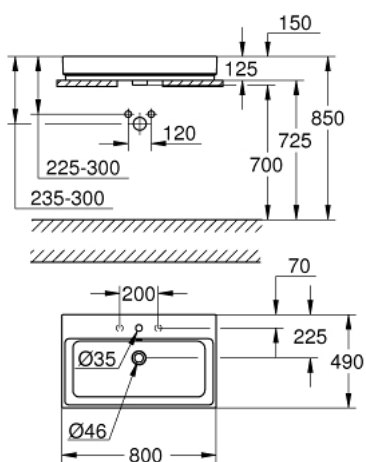

39 476 00H КЕРАМИКА СУБЕ РАКОВИНА НАКЛАДНАЯ 80

ОПИСАНИЕ ПРОДУКТА

- глазированная задняя сторона
- 1 отверстие под смеситель, 2 намеченных отверстия
- с переливом
- 800 x 490 мм
- с креплением
- санитарная керамика
- Износостойкое покрытие PureGuard и анти-бактериальное глазирование

39 476 00H **КЕРАМИКА СУБЕ РАКОВИНА НАКЛАДНАЯ 80**

ЗАПАСНЫЕ ЧАСТИ

1: Комплект крепежа (Order-nr. 49512000)