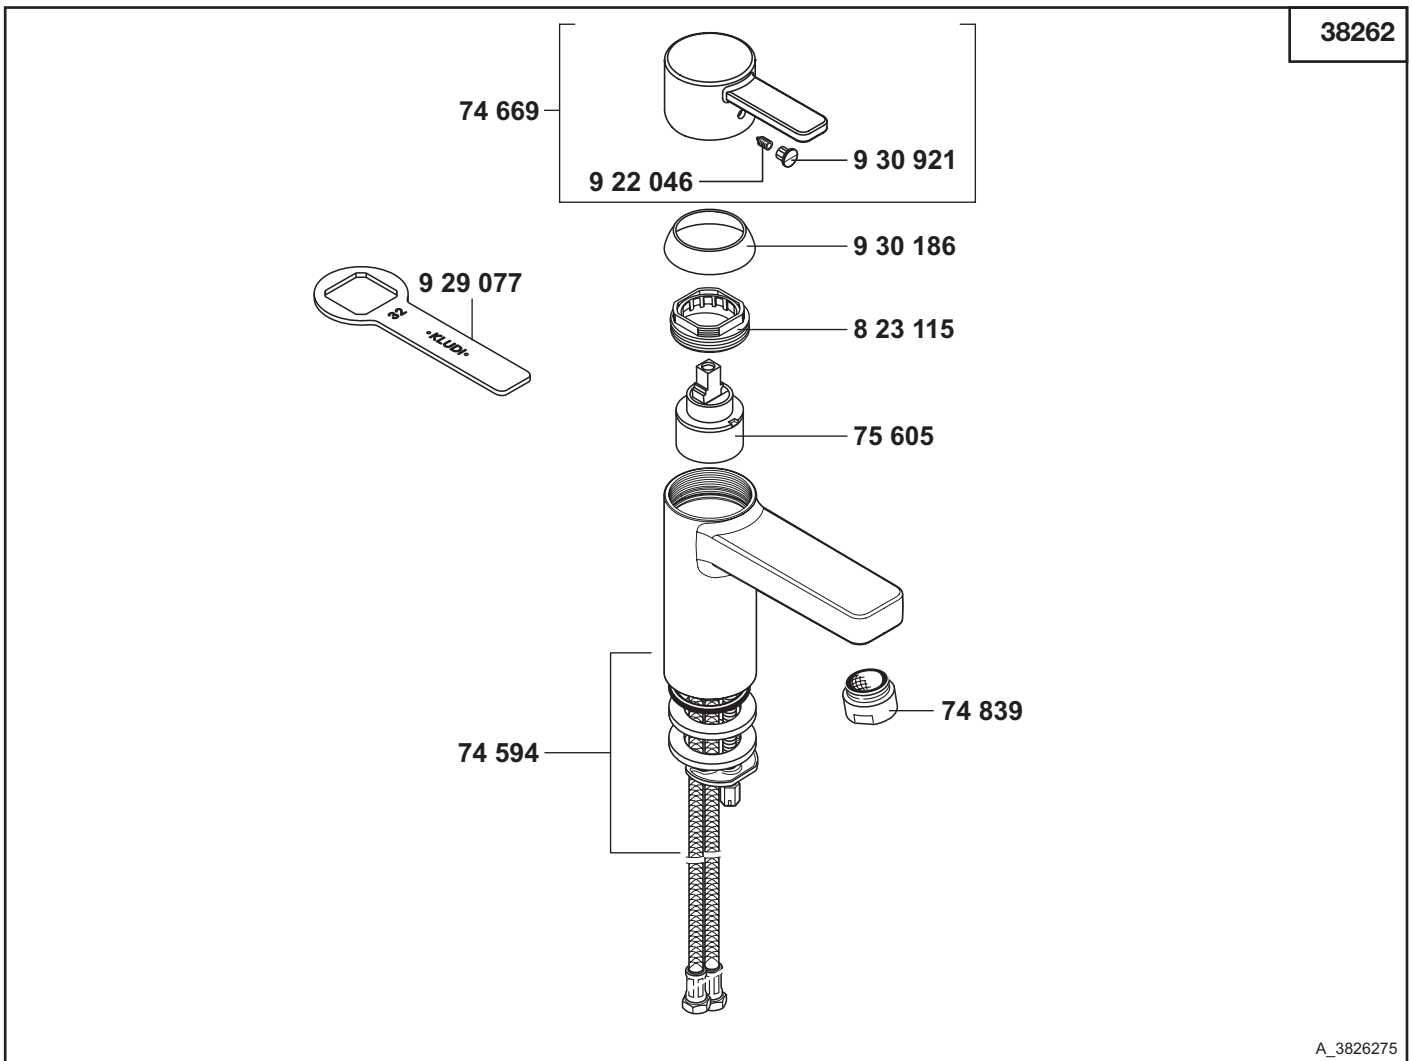

38262

A_3826275

38262	Waschtisch-Einhandmischer DN 10	single lever basin mixer DN 10	ééngreeps wastafelmengkraan 3/8"
	74 594 Befestigungssatz	assembling set	bevestigingsset
	74 669 Hebel, komplett	lever	hendel
	74 839 s-pointer Luftsprudler M 24 x 1/2	s-pointer aerator M 24 x 1/2	s-pointer perlator M 24 x 1/2
	75 605 Kartusche	cartridge	cartouche
	823 115 Spannschraube	screw	spanschroef
	922 046 Gewindestift	threading lathe	inbus schroef
	929 077 Armaturenschlüssel	fastening tool	sleutel
	930 186 Abdeckkappe	cover cap	afdekkap
	930 921 Markierungsstopfen	red/blue insert	markeringsstop