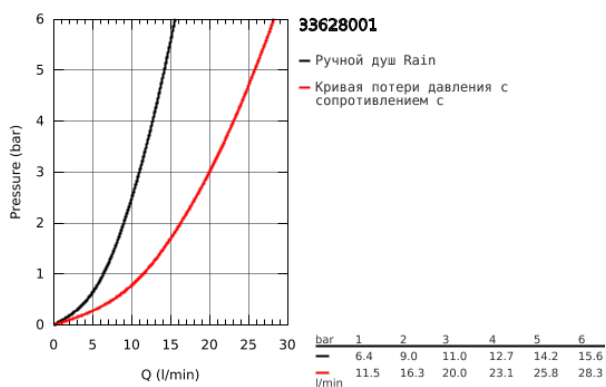

33 628 001 ESSENCE СМЕСИТЕЛЬ ОДНОРЫЧАЖНЫЙ ДЛЯ ВАННЫ, DN 15

ОПИСАНИЕ ПРОДУКТА

- настенный монтаж
- металлический рычаг
- GROHE SilkMove керамический картридж 35 мм
- с ограничителем температуры
- GROHE StarLight хромированное покрытие поверхности
- автоматический переключатель: ванна/душ
- аэратор
- отвод для душа 1/2"
- встроенный обратный клапан
- скрытые S-образные эксцентрики
- с защитой от обратного потока
- с душевым набором
- в комплект входят:
 - ручной душ Euphoria Cosmopolitan Stick (27 400 000) 6,6 л/мин
 - Euphoria Cosmopolitan Stick Ручной душ (27 367)
 - держатель для душа Tempesta 100 /Cosmopolitan (27594000)
 - душевой шланг Silverflex 1.500 мм (28 364)
- минимальное давление 1,0 бар