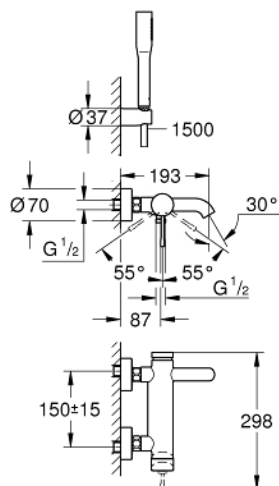

33 628 001 ESSENCE СМЕСИТЕЛЬ ОДНОРЫЧАЖНЫЙ ДЛЯ ВАННЫ, DN 15

ОПИСАНИЕ ПРОДУКТА

- настенный монтаж
- металлический рычаг
- GROHE SilkMove керамический картридж 35 мм
- с ограничителем температуры
- GROHE StarLight хромированное покрытие поверхности
- автоматический переключатель: ванна/душ
- аэратор
- отвод для душа 1/2"
- встроенный обратный клапан
- скрытые S-образные эксцентрики
- с защитой от обратного потока
- с душевым набором
- в комплект входят:
 - ручной душ Euphoria Cosmopolitan Stick (27 400 000) 6,6 л/мин
 - Euphoria Cosmopolitan Stick Ручной душ (27 367)
 - держатель для душа Tempesta 100 /Cosmopolitan (27594000)
 - душевой шланг Silverflex 1.500 мм (28 364)
- минимальное давление 1,0 бар

33 628 001 ESSENCE СМЕСИТЕЛЬ ОДНОРЫЧАЖНЫЙ ДЛЯ ВАННЫ, DN 15

ЗАПАСНЫЕ ЧАСТИ

- 1: Рычаг (Order-nr. 46916000)
- 2: Винтовая стяжка (Order-nr. 46460000)
- 3: Картридж (Order-nr. 46374000)
- 4: S-образный эксцентрик (Order-nr. 12662000)
- 5: Резьбовое соединение подключения 1/2" (Order-nr. 45044000)
- 6: Переключатель (Order-nr. 46920000)
- 7: Обратный клапан (Order-nr. 08565000)
- 8: Аэратор (Order-nr. 13926000)
- 9: Сетка (Order-nr. 0700200M)
- 10: Удлинение 3/4", 20 мм (Order-nr. 0713000M)*
- 11: Ключ (Order-nr. 19377000)*