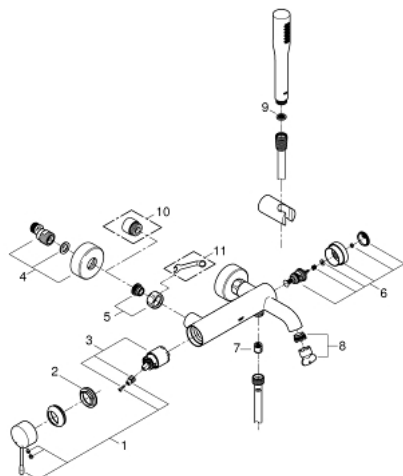

33 628 001 ESSENCE СМЕСИТЕЛЬ ОДНОРЫЧАЖНЫЙ ДЛЯ ВАННЫ, DN 15

ОПИСАНИЕ ПРОДУКТА

- настенный монтаж
- металлический рычаг
- GROHE SilkMove керамический картридж 35 мм
- с ограничителем температуры
- GROHE StarLight хромированное покрытие поверхности
- автоматический переключатель: ванна/душ
- аэратор
- отвод для душа 1/2"
- встроенный обратный клапан
- скрытые S-образные эксцентрики
- с защитой от обратного потока
- с душевым набором
- в комплект входят:
 - ручной душ Euphoria Cosmopolitan Stick (27 400 000) 6,6 л/мин
 - Euphoria Cosmopolitan Stick Ручной душ (27 367)
 - держатель для душа Tempesta 100 /Cosmopolitan (27594000)
 - душевой шланг Silverflex 1.500 мм (28 364)
- минимальное давление 1,0 бар

33 628 001 ESSENCE СМЕСИТЕЛЬ ОДНОРЫЧАЖНЫЙ ДЛЯ ВАННЫ, DN 15

ЗАПАСНЫЕ ЧАСТИ

- 1: Рычаг (Order-nr. 46916000)
- 2: Винтовая стяжка (Order-nr. 46460000)
- 3: Картридж (Order-nr. 46374000)
- 4: S-образный эксцентрик (Order-nr. 12662000)
- 5: Резьбовое соединение подключения 1/2" (Order-nr. 45044000)
- 6: Переключатель (Order-nr. 46920000)
- 7: Обратный клапан (Order-nr. 08565000)
- 8: Аэратор (Order-nr. 13926000)
- 9: Сетка (Order-nr. 0700200M)
- 10: Удлинение 3/4", 20 мм (Order-nr. 0713000M)*
- 11: Ключ (Order-nr. 19377000)*