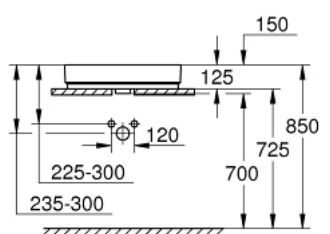

39 477 00H КЕРАМИКА СУБЕ РАКОВИНА НАКЛАДНАЯ 60

ОПИСАНИЕ ПРОДУКТА

- глазированная задняя сторона
- 1 отверстие под смеситель, 2 намеченных отверстия
- с переливом
- 600 x 490 мм
- с креплением
- санитарная керамика
- Износостойкое покрытие PureGuard и анти-бактериальное глазирование

39 477 00H **КЕРАМИКА СУБЕ РАКОВИНА НАКЛАДНАЯ 60**

ЗАПАСНЫЕ ЧАСТИ

1: Комплект крепежа (Order-nr. 49512000)