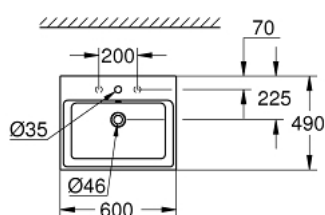

39 477 00H КЕРАМИКА СУБЕ РАКОВИНА НАКЛАДНАЯ 60

ОПИСАНИЕ ПРОДУКТА

- глазированная задняя сторона
- 1 отверстие под смеситель, 2 намеченных отверстия
- с переливом
- 600 x 490 мм
- с креплением
- санитарная керамика
- Износостойкое покрытие PureGuard и анти-бактериальное глазирование

39 477 00H **КЕРАМИКА СУБЕ РАКОВИНА НАКЛАДНАЯ 60**

ЗАПАСНЫЕ ЧАСТИ

1: Комплект крепежа (Order-nr. 49512000)