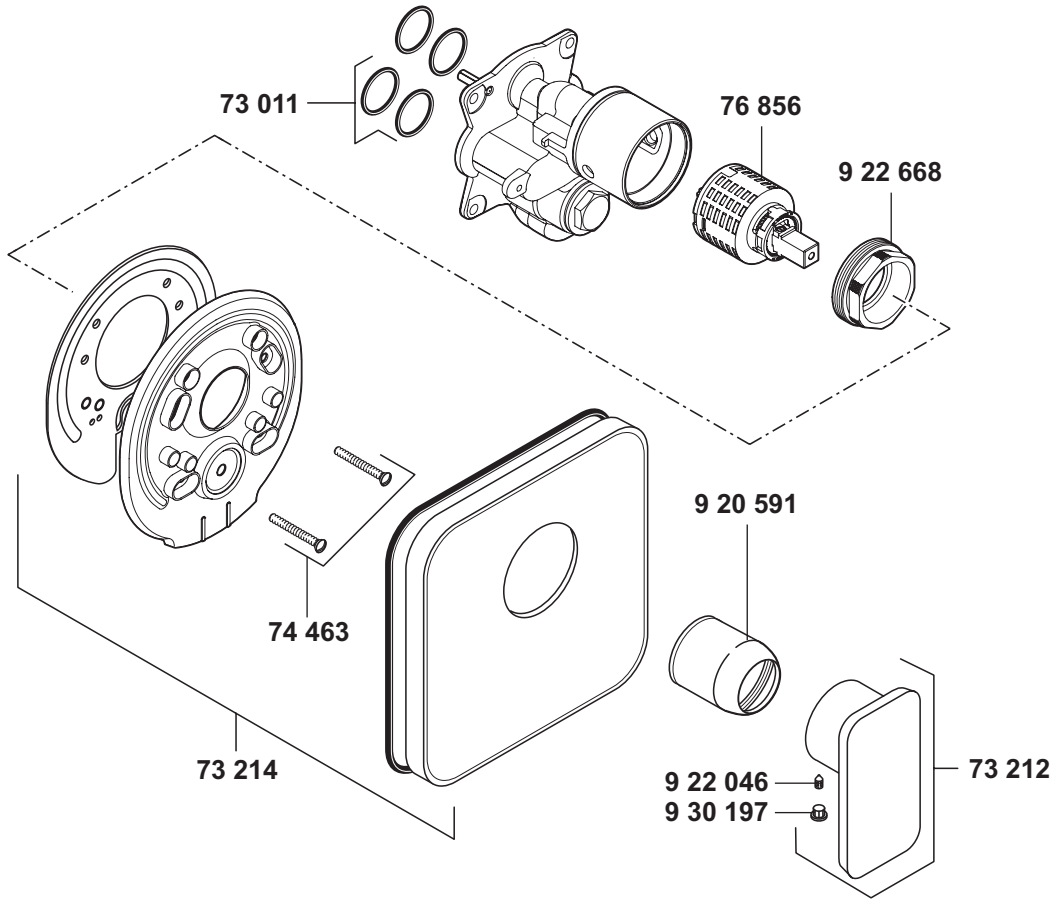

KLUDI E2

49655

A_4965575

49655	Unterputz-Brause-Einhandmischer	concealed shower mixer	ééngreeps inbouw douchemengkraan
	73 011 Dichtungssatz	sealing set	set dichtingen
	73 212 Hebel	lever	hendel
	73 214 Rosette, komplett	wall flange	rozet
	74 463 Schraube	screw	schroef
	76 856 Kartusche	cartridge	cartouche
	920 591 Abdekhülse	cover case	afdekhuls
	922 046 Gewindestift	threading lathe	inbus schroef
	922 668 Spanschraube	screw	spanschroef
	930 197 Markierungsstopfen	red/blue insert	markeringsstop