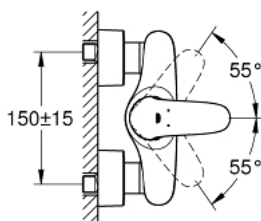

23 722 LS3 EUROSTYLE СМЕСИТЕЛЬ ОДНОРЫЧАЖНЫЙ ДЛЯ ДУША, DN 15

ОПИСАНИЕ ПРОДУКТА

- настенный монтаж
- металлический рычаг (без отверстия)
- GROHE SilkMove керамический картридж 35 мм
- с ограничителем температуры
- GROHE StarLight хромированное покрытие поверхности
- регулировка расхода воды
- встроенный запорный клапан в душевом отводе 1/2"
- скрытые S-образные эксцентрики
- отражатели из металла
- с защитой от обратного потока

23 722 LS3 EUROSTYLE СМЕСИТЕЛЬ ОДНОРЫЧАЖНЫЙ ДЛЯ ДУША, DN 15

ЗАПАСНЫЕ ЧАСТИ

- 1: Рычаг (Order-nr. 46954LS0)
 - 2: Колпак (Order-nr. 46436000)
 - 3: Винтовая стяжка (Order-nr. 46460000)
 - 4: Картридж (Order-nr. 46374000)
 - 5: Обратный клапан (Order-nr. 48276000)
 - 6: Резьбовое соединение
подключения 1/2" (Order-nr. 45044000)
 - 7: S-образный эксцентрик (Order-nr. 12693LS0)
 - 8: Ключ (Order-nr. 19332000)*
 - 9: Набор удлинителей, 30 мм (Order-nr. 46238000)*
 - 10: Ключ (Order-nr. 19377000)*
- * Optional accessories