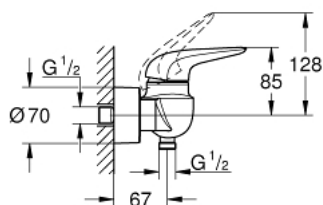

23 722 LS3 EUROSTYLE СМЕСИТЕЛЬ ОДНОРЫЧАЖНЫЙ ДЛЯ ДУША, DN 15

ОПИСАНИЕ ПРОДУКТА

- настенный монтаж
- металлический рычаг (без отверстия)
- GROHE SilkMove керамический картридж 35 мм
- с ограничителем температуры
- GROHE StarLight хромированное покрытие поверхности
- регулировка расхода воды
- встроенный запорный клапан в душевом отводе 1/2"
- скрытые S-образные эксцентрики
- отражатели из металла
- с защитой от обратного потока

23 722 LS3 EUROSTYLE СМЕСИТЕЛЬ ОДНОРЫЧАЖНЫЙ ДЛЯ ДУША, DN 15

ЗАПАСНЫЕ ЧАСТИ

- 1: Рычаг (Order-nr. 46954LS0)
 - 2: Колпак (Order-nr. 46436000)
 - 3: Винтовая стяжка (Order-nr. 46460000)
 - 4: Картридж (Order-nr. 46374000)
 - 5: Обратный клапан (Order-nr. 48276000)
 - 6: Резьбовое соединение
подключения 1/2" (Order-nr. 45044000)
 - 7: S-образный эксцентрик (Order-nr. 12693LS0)
 - 8: Ключ (Order-nr. 19332000)*
 - 9: Набор удлинителей, 30 мм (Order-nr. 46238000)*
 - 10: Ключ (Order-nr. 19377000)*
- * Optional accessories