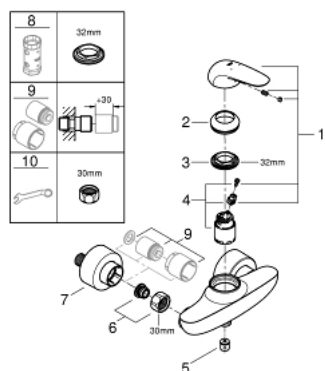

23 722 LS3 EUROSTYLE СМЕСИТЕЛЬ ОДНОРЫЧАЖНЫЙ ДЛЯ ДУША, DN 15

ОПИСАНИЕ ПРОДУКТА

- настенный монтаж
- металлический рычаг (без отверстия)
- GROHE SilkMove керамический картридж 35 мм
- с ограничителем температуры
- GROHE StarLight хромированное покрытие поверхности
- регулировка расхода воды
- встроенный запорный клапан в душевом отводе 1/2"
- скрытые S-образные эксцентрики
- отражатели из металла
- с защитой от обратного потока

23 722 LS3 EUROSTYLE СМЕСИТЕЛЬ ОДНОРЫЧАЖНЫЙ ДЛЯ ДУША, DN 15

ЗАПАСНЫЕ ЧАСТИ

- 1: Рычаг (Order-nr. 46954LS0)
 - 2: Колпак (Order-nr. 46436000)
 - 3: Винтовая стяжка (Order-nr. 46460000)
 - 4: Картридж (Order-nr. 46374000)
 - 5: Обратный клапан (Order-nr. 48276000)
 - 6: Резьбовое соединение
подключения 1/2" (Order-nr. 45044000)
 - 7: S-образный эксцентрик (Order-nr. 12693LS0)
 - 8: Ключ (Order-nr. 19332000)*
 - 9: Набор удлинителей, 30 мм (Order-nr. 46238000)*
 - 10: Ключ (Order-nr. 19377000)*
- * Optional accessories