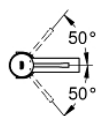

34 294 001 ESSENCE СМЕСИТЕЛЬ ОДНОРЫЧАЖНЫЙ ДЛЯ РАКОВИНЫ, DN 15 S-SIZE

ОПИСАНИЕ ПРОДУКТА

- монтаж на одно отверстие
- металлический рычаг
- GROHE SilkMove керамический картридж 28 мм
- с ограничителем температуры
- GROHE StarLight хромированное покрытие поверхности
- GROHE EcoJoy - 5,7 л/мин
- GROHE FastFixation Plus Система монтажа
- гладкий корпус
- гибкая подводка
- минимальное давление 1,0 бар

34 294 001 **ESSENCE СМЕСИТЕЛЬ ОДНОРЫЧАЖНЫЙ ДЛЯ РАКОВИНЫ, DN 15
S-SIZE**

ЗАПАСНЫЕ ЧАСТИ

- 1: Рычаг (Order-nr. 46917000)
- 2: Крепежное кольцо (Order-nr. 46715000)
- 3: Картридж (Order-nr. 46580000)
- 4: Аэратор (Order-nr. 46765000)
- 5: Обратное резьбовое соединение (Order-nr. 46645000)
- 6: Монтажный ключ (Order-nr. 19017000)*