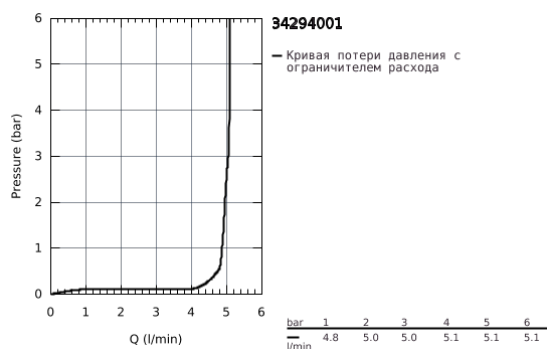

34 294 001 ESSENCE СМЕСИТЕЛЬ ОДНОРЫЧАЖНЫЙ ДЛЯ РАКОВИНЫ, DN 15 S-SIZE

ОПИСАНИЕ ПРОДУКТА

- монтаж на одно отверстие
- металлический рычаг
- GROHE SilkMove керамический картридж 28 мм
- с ограничителем температуры
- GROHE StarLight хромированное покрытие поверхности
- GROHE EcoJoy - 5,7 л/мин
- GROHE FastFixation Plus Система монтажа
- гладкий корпус
- гибкая подводка
- минимальное давление 1,0 бар

34 294 001 **ESSENCE СМЕСИТЕЛЬ ОДНОРЫЧАЖНЫЙ ДЛЯ РАКОВИНЫ, DN 15
S-SIZE**

ЗАПАСНЫЕ ЧАСТИ

- 1: Рычаг (Order-nr. 46917000)
- 2: Крепежное кольцо (Order-nr. 46715000)
- 3: Картридж (Order-nr. 46580000)
- 4: Аэратор (Order-nr. 46765000)
- 5: Обратное резьбовое соединение (Order-nr. 46645000)
- 6: Монтажный ключ (Order-nr. 19017000)*