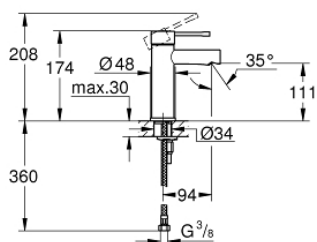

34 294 001 ESSENCE СМЕСИТЕЛЬ ОДНОРЫЧАЖНЫЙ ДЛЯ РАКОВИНЫ, DN 15 S-SIZE

ОПИСАНИЕ ПРОДУКТА

- монтаж на одно отверстие
- металлический рычаг
- GROHE SilkMove керамический картридж 28 мм
- с ограничителем температуры
- GROHE StarLight хромированное покрытие поверхности
- GROHE EcoJoy - 5,7 л/мин
- GROHE FastFixation Plus Система монтажа
- гладкий корпус
- гибкая подводка
- минимальное давление 1,0 бар

34 294 001 **ESSENCE СМЕСИТЕЛЬ ОДНОРЫЧАЖНЫЙ ДЛЯ РАКОВИНЫ, DN 15
S-SIZE**

ЗАПАСНЫЕ ЧАСТИ

- 1: Рычаг (Order-nr. 46917000)
- 2: Крепежное кольцо (Order-nr. 46715000)
- 3: Картридж (Order-nr. 46580000)
- 4: Аэратор (Order-nr. 46765000)
- 5: Обратное резьбовое соединение (Order-nr. 46645000)
- 6: Монтажный ключ (Order-nr. 19017000)*