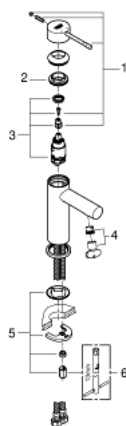

34 294 001 ESSENCE СМЕСИТЕЛЬ ОДНОРЫЧАЖНЫЙ ДЛЯ РАКОВИНЫ, DN 15 S-SIZE

ОПИСАНИЕ ПРОДУКТА

- монтаж на одно отверстие
- металлический рычаг
- GROHE SilkMove керамический картридж 28 мм
- с ограничителем температуры
- GROHE StarLight хромированное покрытие поверхности
- GROHE EcoJoy - 5,7 л/мин
- GROHE FastFixation Plus Система монтажа
- гладкий корпус
- гибкая подводка
- минимальное давление 1,0 бар

34 294 001 **ESSENCE СМЕСИТЕЛЬ ОДНОРЫЧАЖНЫЙ ДЛЯ РАКОВИНЫ, DN 15
S-SIZE**

ЗАПАСНЫЕ ЧАСТИ

- 1: Рычаг (Order-nr. 46917000)
- 2: Крепежное кольцо (Order-nr. 46715000)
- 3: Картридж (Order-nr. 46580000)
- 4: Аэратор (Order-nr. 46765000)
- 5: Обратное резьбовое соединение (Order-nr. 46645000)
- 6: Монтажный ключ (Order-nr. 19017000)*