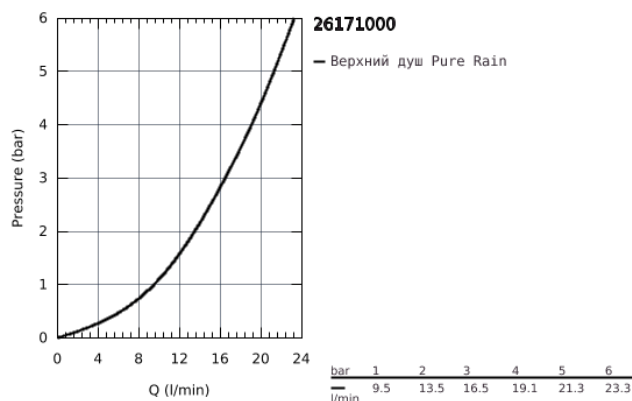

26 171 000 RAINSHOWER COSMOPOLITAN 210 ВЕРХНИЙ ДУШ С ДУШЕВЫМ КРОНШТЕЙНОМ 422 ММ, 1 РЕЖИМ СТРУИ

ОПИСАНИЕ ПРОДУКТА

- в комплект входят:
- Rainshower Cosmopolitan 210 Верхний душ, металл, хромированная душевая поверхность (28 368 000)
- один вид струи:
- Rain
- Rainshower Душевой кронштейн 422 мм, хромированная розетка (26 146)
- GROHE DreamSpray превосходный поток воды
- GROHE StarLight хромированное покрытие поверхности
- SpeedClean система против известковых отложений
- может использоваться с проточным водонагревателем
- нормальная струя при давлении от 0,5 бар

26 171 000 RAINSHOWER COSMOPOLITAN 210 ВЕРХНИЙ ДУШ С ДУШЕВЫМ
КРОНШТЕЙНОМ 422 ММ, 1 РЕЖИМ СТРУИ

26 171 000 **RAINSHOWER COSMOPOLITAN 210 ВЕРХНИЙ ДУШ С ДУШЕВЫМ
КРОНШТЕЙНОМ 422 ММ, 1 РЕЖИМ СТРУИ**

ЗАПАСНЫЕ ЧАСТИ