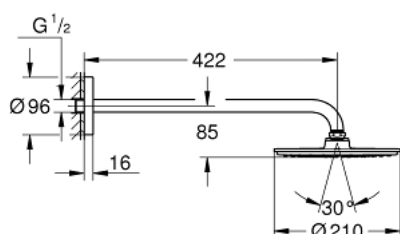

26 171 000 RAINSHOWER COSMOPOLITAN 210 ВЕРХНИЙ ДУШ С ДУШЕВЫМ КРОНШТЕЙНОМ 422 ММ, 1 РЕЖИМ СТРУИ

ОПИСАНИЕ ПРОДУКТА

- в комплект входят:
- Rainshower Cosmopolitan 210 Верхний душ, металл, хромированная душевая поверхность (28 368 000)
- один вид струи:
- Rain
- Rainshower Душевой кронштейн 422 мм, хромированная розетка (26 146)
- GROHE DreamSpray превосходный поток воды
- GROHE StarLight хромированное покрытие поверхности
- SpeedClean система против известковых отложений
- может использоваться с проточным водонагревателем
- нормальная струя при давлении от 0,5 бар

26 171 000 RAINSHOWER COSMOPOLITAN 210 ВЕРХНИЙ ДУШ С ДУШЕВЫМ
КРОНШТЕЙНОМ 422 ММ, 1 РЕЖИМ СТРУИ

26 171 000 **RAINSHOWER COSMOPOLITAN 210 ВЕРХНИЙ ДУШ С ДУШЕВЫМ
КРОНШТЕЙНОМ 422 ММ, 1 РЕЖИМ СТРУИ**

ЗАПАСНЫЕ ЧАСТИ