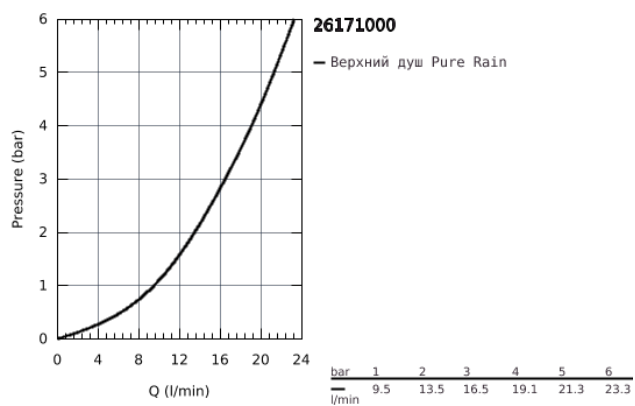

26 171 000 RAINSHOWER COSMOPOLITAN 210 ВЕРХНИЙ ДУШ С ДУШЕВЫМ КРОНШТЕЙНОМ 422 ММ, 1 РЕЖИМ СТРУИ

ОПИСАНИЕ ПРОДУКТА

- в комплект входят:
- Rainshower Cosmopolitan 210 Верхний душ, металл, хромированная душевая поверхность (28 368 000)
- один вид струи:
- Rain
- Rainshower Душевой кронштейн 422 мм, хромированная розетка (26 146)
- GROHE DreamSpray превосходный поток воды
- GROHE StarLight хромированное покрытие поверхности
- SpeedClean система против известковых отложений
- может использоваться с проточным водонагревателем
- нормальная струя при давлении от 0,5 бар

26 171 000 RAINSHOWER COSMOPOLITAN 210 ВЕРХНИЙ ДУШ С ДУШЕВЫМ
КРОНШТЕЙНОМ 422 ММ, 1 РЕЖИМ СТРУИ

26 171 000 **RAINSHOWER COSMOPOLITAN 210 ВЕРХНИЙ ДУШ С ДУШЕВЫМ
КРОНШТЕЙНОМ 422 ММ, 1 РЕЖИМ СТРУИ**

ЗАПАСНЫЕ ЧАСТИ