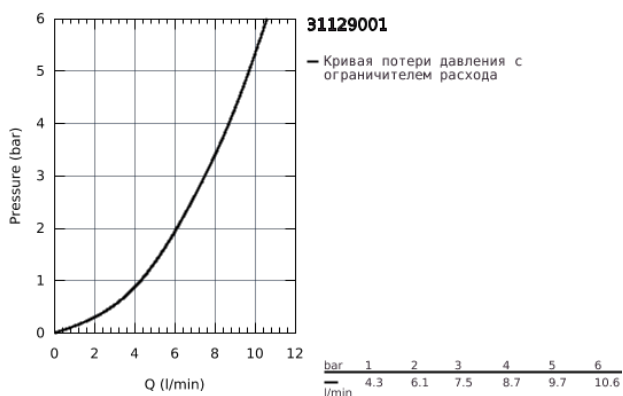

31 129 001 **CONCETTO СМЕСИТЕЛЬ ОДНОРЫЧАЖНЫЙ ДЛЯ МОЙКИ, DN 15**

ОПИСАНИЕ ПРОДУКТА

- средний излив
- монтаж на одно отверстие
- GROHE StarLight хромированное покрытие поверхности
- GROHE SilkMove керамический картридж 35 мм
- выдвижной излив с аэратором
- регулировка расхода воды
- поворотный литой излив
- зона поворота излива 100°
- с защитой от обратного потока
- гибкая подводка
- система быстрого монтажа
- минимальное давление 1,0 бар