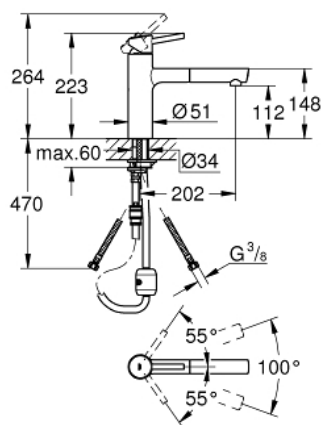

31 129 001 **CONCETTO СМЕСИТЕЛЬ ОДНОРЫЧАЖНЫЙ ДЛЯ МОЙКИ, DN 15**

ОПИСАНИЕ ПРОДУКТА

- средний излив
- монтаж на одно отверстие
- GROHE StarLight хромированное покрытие поверхности
- GROHE SilkMove керамический картридж 35 мм
- выдвижной излив с аэратором
- регулировка расхода воды
- поворотный литой излив
- зона поворота излива 100°
- с защитой от обратного потока
- гибкая подводка
- система быстрого монтажа
- минимальное давление 1,0 бар

31 129 001 **CONCETTO СМЕСИТЕЛЬ ОДНОРЫЧАЖНЫЙ ДЛЯ МОЙКИ, DN 15**

ЗАПАСНЫЕ ЧАСТИ

- 1: Рычаг (Order-nr. 46822000)
 - 2: Колпак (Order-nr. 46492000)
 - 3: Screw ring (Order-nr. 46815000)
 - 4: Картридж (Order-nr. 46374000)
 - 5: Pull out shower (Order-nr. 48532000)
 - 5.1: Аэратор (Order-nr. 06574000)
 - 5.1.1: Ограничитель расхода M22x1+M24x1 (Order-nr. 45002000)
 - 5.2: Обратный клапан (Order-nr. 08565000)
 - 6: Душевой шланг (Order-nr. 48293000)
 - 7: Комплект уплотнений (Order-nr. 46760000)
 - 8: Обратное резьбовое соединение (Order-nr. 46346000)
 - 8.1: Стопор (Order-nr. 04174000)
 - 9: Переходник (Order-nr. 46338000)
 - 10: Ключ (Order-nr. 19332000)*
- * Optional accessories