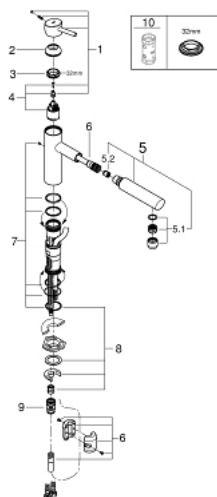

31 129 001 **CONCETTO СМЕСИТЕЛЬ ОДНОРЫЧАЖНЫЙ ДЛЯ МОЙКИ, DN 15**

ОПИСАНИЕ ПРОДУКТА

- средний излив
- монтаж на одно отверстие
- GROHE StarLight хромированное покрытие поверхности
- GROHE SilkMove керамический картридж 35 мм
- выдвижной излив с аэратором
- регулировка расхода воды
- поворотный литой излив
- зона поворота излива 100°
- с защитой от обратного потока
- гибкая подводка
- система быстрого монтажа
- минимальное давление 1,0 бар

31 129 001 **CONCETTO СМЕСИТЕЛЬ ОДНОРЫЧАЖНЫЙ ДЛЯ МОЙКИ, DN 15**

ЗАПАСНЫЕ ЧАСТИ

- 1: Рычаг (Order-nr. 46822000)
 - 2: Колпак (Order-nr. 46492000)
 - 3: Screw ring (Order-nr. 46815000)
 - 4: Картридж (Order-nr. 46374000)
 - 5: Pull out shower (Order-nr. 48532000)
 - 5.1: Аэратор (Order-nr. 06574000)
 - 5.1.1: Ограничитель расхода M22x1+M24x1 (Order-nr. 45002000)
 - 5.2: Обратный клапан (Order-nr. 08565000)
 - 6: Душевой шланг (Order-nr. 48293000)
 - 7: Комплект уплотнений (Order-nr. 46760000)
 - 8: Обратное резьбовое соединение (Order-nr. 46346000)
 - 8.1: Стопор (Order-nr. 04174000)
 - 9: Переходник (Order-nr. 46338000)
 - 10: Ключ (Order-nr. 19332000)*
- * Optional accessories