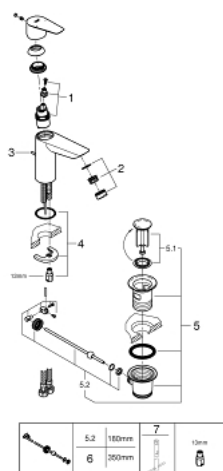

23 902 001 BAUEDGE СМЕСИТЕЛЬ ОДНОРЫЧАЖНЫЙ ДЛЯ РАКОВИНЫ, DN 15 M-SIZE

ОПИСАНИЕ ПРОДУКТА

- монтаж на одно отверстие
- металлический рычаг
- GROHE Longlife керамический картридж 28 мм
- с ограничителем температуры
- GROHE StarLight хромированное покрытие поверхности
- GROHE Zero Изолированный водоток - вода не контактирует с металлами корпуса смесителя
- аэратор GROHE LowFlow - 3,5 л/мин
- система быстрого монтажа
- рычажный донный клапан 1 1/4", пластик
- гибкая подводка
- профессиональная серия

23 902 001 **BAUEDGE СМЕСИТЕЛЬ ОДНОРЫЧАЖНЫЙ ДЛЯ РАКОВИНЫ, DN 15
M-SIZE**

23 902 001 BAUEDGE СМЕСИТЕЛЬ ОДНОРЫЧАЖНЫЙ ДЛЯ РАКОВИНЫ, DN 15 M-SIZE

ЗАПАСНЫЕ ЧАСТИ

- 1: Картридж (Order-nr. 48533000)
- 2: Аэратор (Order-nr. 42604000)
- 3: Тяга (Order-nr. 46739000)
- 4: Обратное резьбовое соединение (Order-nr. 46249000)
- 5: Сливной гарнитур 1 1/4" (Order-nr. 28910000)
- 5.1: Пробка (Order-nr. 07182000)
- 5.2: Эксцентриковая тяга (Order-nr. 07052000)
- 6: Эксцентриковая тяга (Order-nr. 07341000)*
- 7: Монтажный ключ (Order-nr. 19017000)*
- * Optional accessories