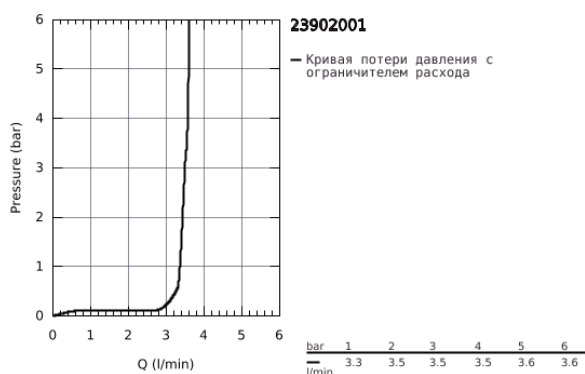

23 902 001 BAUEDGE СМЕСИТЕЛЬ ОДНОРЫЧАЖНЫЙ ДЛЯ РАКОВИНЫ, DN 15 M-SIZE

ОПИСАНИЕ ПРОДУКТА

- монтаж на одно отверстие
- металлический рычаг
- GROHE Longlife керамический картридж 28 мм
- с ограничителем температуры
- GROHE StarLight хромированное покрытие поверхности
- GROHE Zero Изолированный водоток - вода не контактирует с металлами корпуса смесителя
- аэратор GROHE LowFlow - 3,5 л/мин
- система быстрого монтажа
- рычажный донный клапан 1 1/4", пластик
- гибкая подводка
- профессиональная серия

23 902 001 **BAUEDGE СМЕСИТЕЛЬ ОДНОРЫЧАЖНЫЙ ДЛЯ РАКОВИНЫ, DN 15
M-SIZE**

23 902 001 BAUEDGE СМЕСИТЕЛЬ ОДНОРЫЧАЖНЫЙ ДЛЯ РАКОВИНЫ, DN 15 M-SIZE

ЗАПАСНЫЕ ЧАСТИ

- 1: Картридж (Order-nr. 48533000)
- 2: Аэратор (Order-nr. 42604000)
- 3: Тяга (Order-nr. 46739000)
- 4: Обратное резьбовое соединение (Order-nr. 46249000)
- 5: Сливной гарнитур 1 1/4" (Order-nr. 28910000)
- 5.1: Пробка (Order-nr. 07182000)
- 5.2: Эксцентриковая тяга (Order-nr. 07052000)
- 6: Эксцентриковая тяга (Order-nr. 07341000)*
- 7: Монтажный ключ (Order-nr. 19017000)*
- * Optional accessories