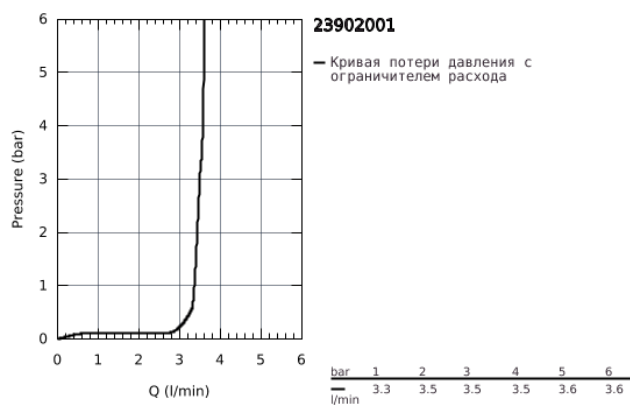

23 902 001 BAUEDGE СМЕСИТЕЛЬ ОДНОРЫЧАЖНЫЙ ДЛЯ РАКОВИНЫ, DN 15 M-SIZE

ОПИСАНИЕ ПРОДУКТА

- монтаж на одно отверстие
- металлический рычаг
- GROHE Longlife керамический картридж 28 мм
- с ограничителем температуры
- GROHE StarLight хромированное покрытие поверхности
- GROHE Zero Изолированный водоток - вода не контактирует с металлами корпуса смесителя
- аэратор GROHE LowFlow - 3,5 л/мин
- система быстрого монтажа
- рычажный донный клапан 1 1/4", пластик
- гибкая подводка
- профессиональная серия

23 902 001 **BAUEDGE СМЕСИТЕЛЬ ОДНОРЫЧАЖНЫЙ ДЛЯ РАКОВИНЫ, DN 15
M-SIZE**

23 902 001 BAUEDGE СМЕСИТЕЛЬ ОДНОРЫЧАЖНЫЙ ДЛЯ РАКОВИНЫ, DN 15 M-SIZE

ЗАПАСНЫЕ ЧАСТИ

- 1: Картридж (Order-nr. 48533000)
- 2: Аэратор (Order-nr. 42604000)
- 3: Тяга (Order-nr. 46739000)
- 4: Обратное резьбовое соединение (Order-nr. 46249000)
- 5: Сливной гарнитур 1 1/4" (Order-nr. 28910000)
- 5.1: Пробка (Order-nr. 07182000)
- 5.2: Эксцентриковая тяга (Order-nr. 07052000)
- 6: Эксцентриковая тяга (Order-nr. 07341000)*
- 7: Монтажный ключ (Order-nr. 19017000)*
- * Optional accessories