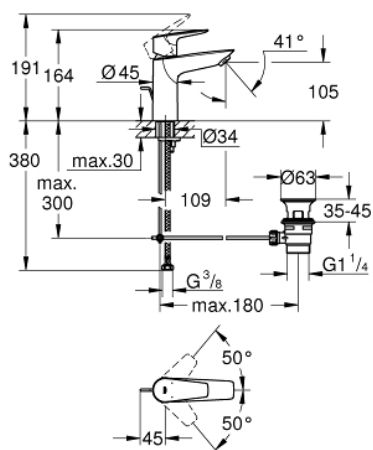

23 902 001 BAUEDGE СМЕСИТЕЛЬ ОДНОРЫЧАЖНЫЙ ДЛЯ РАКОВИНЫ, DN 15 M-SIZE

ОПИСАНИЕ ПРОДУКТА

- монтаж на одно отверстие
- металлический рычаг
- GROHE Longlife керамический картридж 28 мм
- с ограничителем температуры
- GROHE StarLight хромированное покрытие поверхности
- GROHE Zero Изолированный водоток - вода не контактирует с металлами корпуса смесителя
- аэратор GROHE LowFlow - 3,5 л/мин
- система быстрого монтажа
- рычажный донный клапан 1 1/4", пластик
- гибкая подводка
- профессиональная серия

23 902 001 **BAUEDGE СМЕСИТЕЛЬ ОДНОРЫЧАЖНЫЙ ДЛЯ РАКОВИНЫ, DN 15
M-SIZE**

23 902 001 BAUEDGE СМЕСИТЕЛЬ ОДНОРЫЧАЖНЫЙ ДЛЯ РАКОВИНЫ, DN 15 M-SIZE

ЗАПАСНЫЕ ЧАСТИ

- 1: Картридж (Order-nr. 48533000)
- 2: Аэратор (Order-nr. 42604000)
- 3: Тяга (Order-nr. 46739000)
- 4: Обратное резьбовое соединение (Order-nr. 46249000)
- 5: Сливной гарнитур 1 1/4" (Order-nr. 28910000)
- 5.1: Пробка (Order-nr. 07182000)
- 5.2: Эксцентриковая тяга (Order-nr. 07052000)
- 6: Эксцентриковая тяга (Order-nr. 07341000)*
- 7: Монтажный ключ (Order-nr. 19017000)*
- * Optional accessories