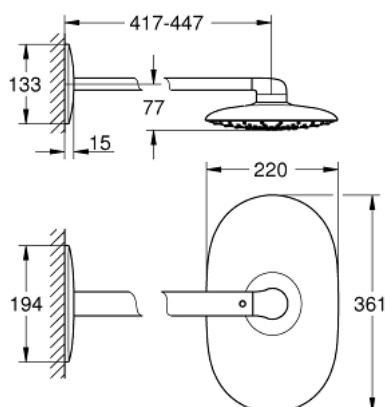

26 450 000 RAINSHOWER MONO 360 ВЕРХНИЙ ДУШ С ДУШЕВЫМ КРОНШТЕЙНОМ 450 ММ, 1 РЕЖИМ СТРУИ

ОПИСАНИЕ ПРОДУКТА

- в комплект входят:
- Rainshower Mono 360 Верхний душ, хромированная душевая поверхность
- один вид струи:
- режимы струи GROHE PureRain/GROHE Rain O2*
- горизонтальный душевой кронштейн 450 мм
- GROHE DreamSpray превосходный поток воды
- GROHE StarLight хромированное покрытие поверхности
- SpeedClean система против известковых отложений
- внутренний охлаждающий канал для продолжительного срока службы
- для встраиваемого блока 26 264 001 – заказывается отдельно
- * выбор режима при первой установке; заводская установка: GROHE PureRain

26 450 000 RAINSHOWER MONO 360 ВЕРХНИЙ ДУШ С ДУШЕВЫМ КРОНШТЕЙНОМ 450 ММ, 1 РЕЖИМ СТРУИ