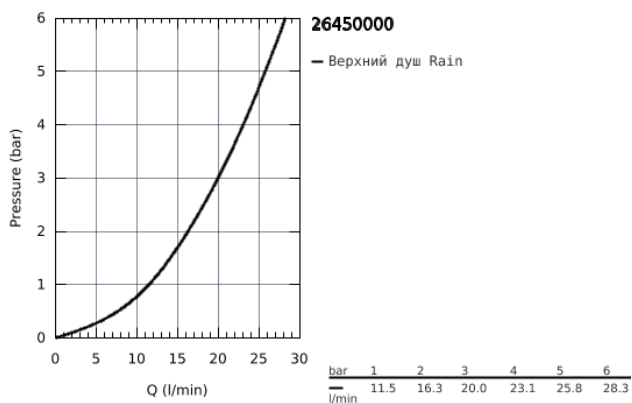

26 450 000 RAINSHOWER MONO 360 ВЕРХНИЙ ДУШ С ДУШЕВЫМ КРОНШТЕЙНОМ 450 ММ, 1 РЕЖИМ СТРУИ

ОПИСАНИЕ ПРОДУКТА

- в комплект входят:
- Rainshower Mono 360 Верхний душ, хромированная душевая поверхность
- один вид струи:
- режимы струи GROHE PureRain/GROHE Rain O2*
- горизонтальный душевой кронштейн 450 мм
- GROHE DreamSpray превосходный поток воды
- GROHE StarLight хромированное покрытие поверхности
- SpeedClean система против известковых отложений
- внутренний охлаждающий канал для продолжительного срока службы
- для встраиваемого блока 26 264 001 – заказывается отдельно
- * выбор режима при первой установке; заводская установка: GROHE PureRain

26 450 000 RAINSHOWER MONO 360 ВЕРХНИЙ ДУШ С ДУШЕВЫМ КРОНШТЕЙНОМ 450 ММ, 1 РЕЖИМ СТРУИ