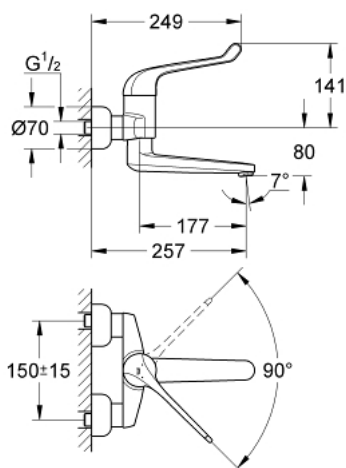

### ОПИСАНИЕ ПРОДУКТА

- настенный монтаж
- GROHE StarLight хромированное покрытие поверхности
- GROHE EcoJoy Технология совершенного потока при уменьшенном расходе воды
- керамический картридж
- регулировка расхода воды
- настраиваемый ограничитель температуры
- устанавливаемый мин. расход 6 л/мин.
- поворотный литой излив с ламинарным регулятором струи 9 л/мин. и возможностью фиксации
- вынос 256 мм
- металлический рычаг
- длина рычага 170 мм
- скрытые S-образные эксцентрики
- минимальное давление 1,0 бар

### ЗАПАСНЫЕ ЧАСТИ

- 1: Рычаг 170 мм (Order-nr. 46687000)
- 2: Ограничитель температуры (Order-nr. 46277000)
- 3: Картридж (Order-nr. 46278000)
- 4: Резьбовое соединение подключения 1/2" (Order-nr. 45044000)
- 5: S-образный эксцентрик (Order-nr. 12058000)
- 5.1: Уплотнение (Order-nr. 0138600M)
- 5.2: Розетка (Order-nr. 45545000)
- 6: Литой излив (Order-nr. 13270000)
- 6.1: Stop screw (Order-nr. 4669000M)
- 6.2: O-кольцо Ø13,5 x Ø2,75 (Order-nr. 0128500M)
- 6.3: Набор винтов (Order-nr. 46670000)
- 6.4: Регулятор струи (Order-nr. 13960000)
- 7: Набор удлинителей, 30 мм (Order-nr. 46238000)\*
- 8: Ключ (Order-nr. 19377000)\*