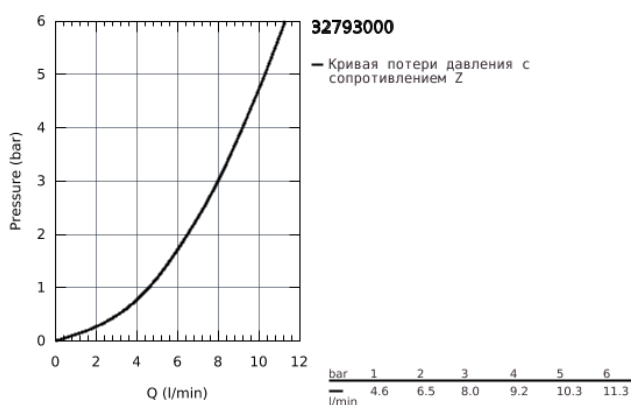

## 32 793 000 БЕЗОПАСНЫЕ СМЕСИТЕЛИ СМЕСИТЕЛЬ ОДНОРЫЧАЖНЫЙ БЕЗОПАСНЫЙ ДЛЯ РАКОВИНЫ, DN 15

### ОПИСАНИЕ ПРОДУКТА

- настенный монтаж
- GROHE StarLight хромированное покрытие поверхности
- GROHE EcoJoy Технология совершенного потока при уменьшенном расходе воды
- керамический картридж
- регулировка расхода воды
- настраиваемый ограничитель температуры
- устанавливаемый мин. расход 6 л/мин.
- поворотный литой излив с ламинарным регулятором струи 9 л/мин. и возможностью фиксации
- вынос 256 мм
- металлический рычаг
- длина рычага 170 мм
- скрытые S-образные эксцентрики
- минимальное давление 1,0 бар