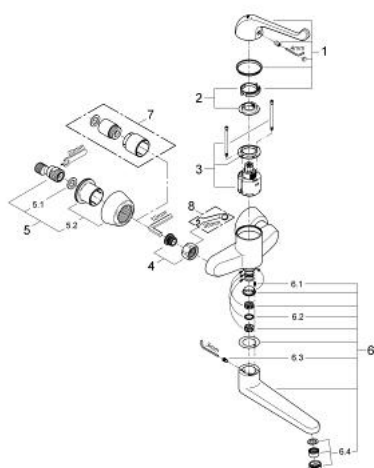

### ОПИСАНИЕ ПРОДУКТА

- настенный монтаж
- GROHE StarLight хромированное покрытие поверхности
- GROHE EcoJoy Технология совершенного потока при уменьшенном расходе воды
- керамический картридж
- регулировка расхода воды
- настраиваемый ограничитель температуры
- устанавливаемый мин. расход 6 л/мин.
- поворотный литой излив с ламинарным регулятором струи 9 л/мин. и возможностью фиксации
- вынос 256 мм
- металлический рычаг
- длина рычага 170 мм
- скрытые S-образные эксцентрики
- минимальное давление 1,0 бар

### ЗАПАСНЫЕ ЧАСТИ

- 1: Рычаг 170 мм (Order-nr. 46687000)
- 2: Ограничитель температуры (Order-nr. 46277000)
- 3: Картридж (Order-nr. 46278000)
- 4: Резьбовое соединение подключения 1/2" (Order-nr. 45044000)
- 5: S-образный эксцентрик (Order-nr. 12058000)
- 5.1: Уплотнение (Order-nr. 0138600M)
- 5.2: Розетка (Order-nr. 45545000)
- 6: Литой излив (Order-nr. 13270000)
- 6.1: Stop screw (Order-nr. 4669000M)
- 6.2: O-кольцо Ø13,5 x Ø2,75 (Order-nr. 0128500M)
- 6.3: Набор винтов (Order-nr. 46670000)
- 6.4: Регулятор струи (Order-nr. 13960000)
- 7: Набор удлинителей, 30 мм (Order-nr. 46238000)\*
- 8: Ключ (Order-nr. 19377000)\*