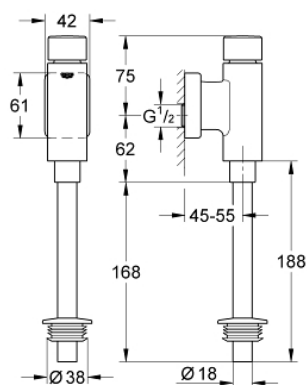

37 339 000 RONDO СМЫВНОЕ УСТРОЙСТВО ДЛЯ ПИССУАРА

ОПИСАНИЕ ПРОДУКТА

- подключение 1/2"
- из латуни
- со встроенным запорным клапаном
- GROHE StarLight хромированное покрытие поверхности
- с клавишей управления и отводным штуцером
- регулятор потока смыва
- Регулируемый объем смыва 1.0 - 4.0 л
- с подвижной розеткой
- смывная трубка 200 мм
- внутреннее соединение
- минимальное давление 0,5 бар
- максимальное давление 10 бар

37 339 000 RONDO СМЫВНОЕ УСТРОЙСТВО ДЛЯ ПИССУАРА

ЗАПАСНЫЕ ЧАСТИ

- 1: Кнопка (Order-nr. 66728000)
- 2: Деталь управления (Order-nr. 66802000)
- 3: поршень (Order-nr. 43450000)
- 3.1: Мембрана (Order-nr. 4376500M)
- 4: Предохранитель (Order-nr. 43393000)
- 5: Розетка (Order-nr. 66734000)
- 6: Отводная гайка (Order-nr. 42344000)
- 7: Сливная трубка для писсуара (Order-nr. 37035000)
- 8: адаптер для унитаала (Order-nr. 43818000)
- 9: Комплект уплотнений (Order-nr. 42345000)*
- 10: Розетка (Order-nr. 37391000)*